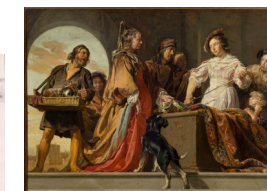

**Christoffel Pierson**  
„Portret Myśliwego  
z Damą”

**Aleksander Gierymski**  
„Na Tarasie w Łazienkach w Warszawie”

**Pies Hauka i kot Kitke**

**Jan Matejko**  
„Portret trojga  
dzieci artysty”

**Olga Boznańska**  
„Śpiący Pies”

**Francesco Londonio**  
„Pasterz  
grający  
na fujarce”

# MARCIN CHMIELEWSKI

kandydat do Złotej Odznaki  
Pałacu Młodzieży w roku 2020

**65** *pm*  
1955 - 2020

Warszawa 30.01.2020

**Aleksander Gieryski**

„Trumna Chłopska”

**Thomas van der Wilt**

„Mężczyzna przy stole”

**Peter van Bloemen**

„Scena obozowa z trębaczem”

**Jan de Braij** „Achilles wśród córek Likomedesa”

**Thomas Jan**

„Scena Pasterska”

**Benno Rafael Adam**

„W Stajni”

**Simon Vouet**