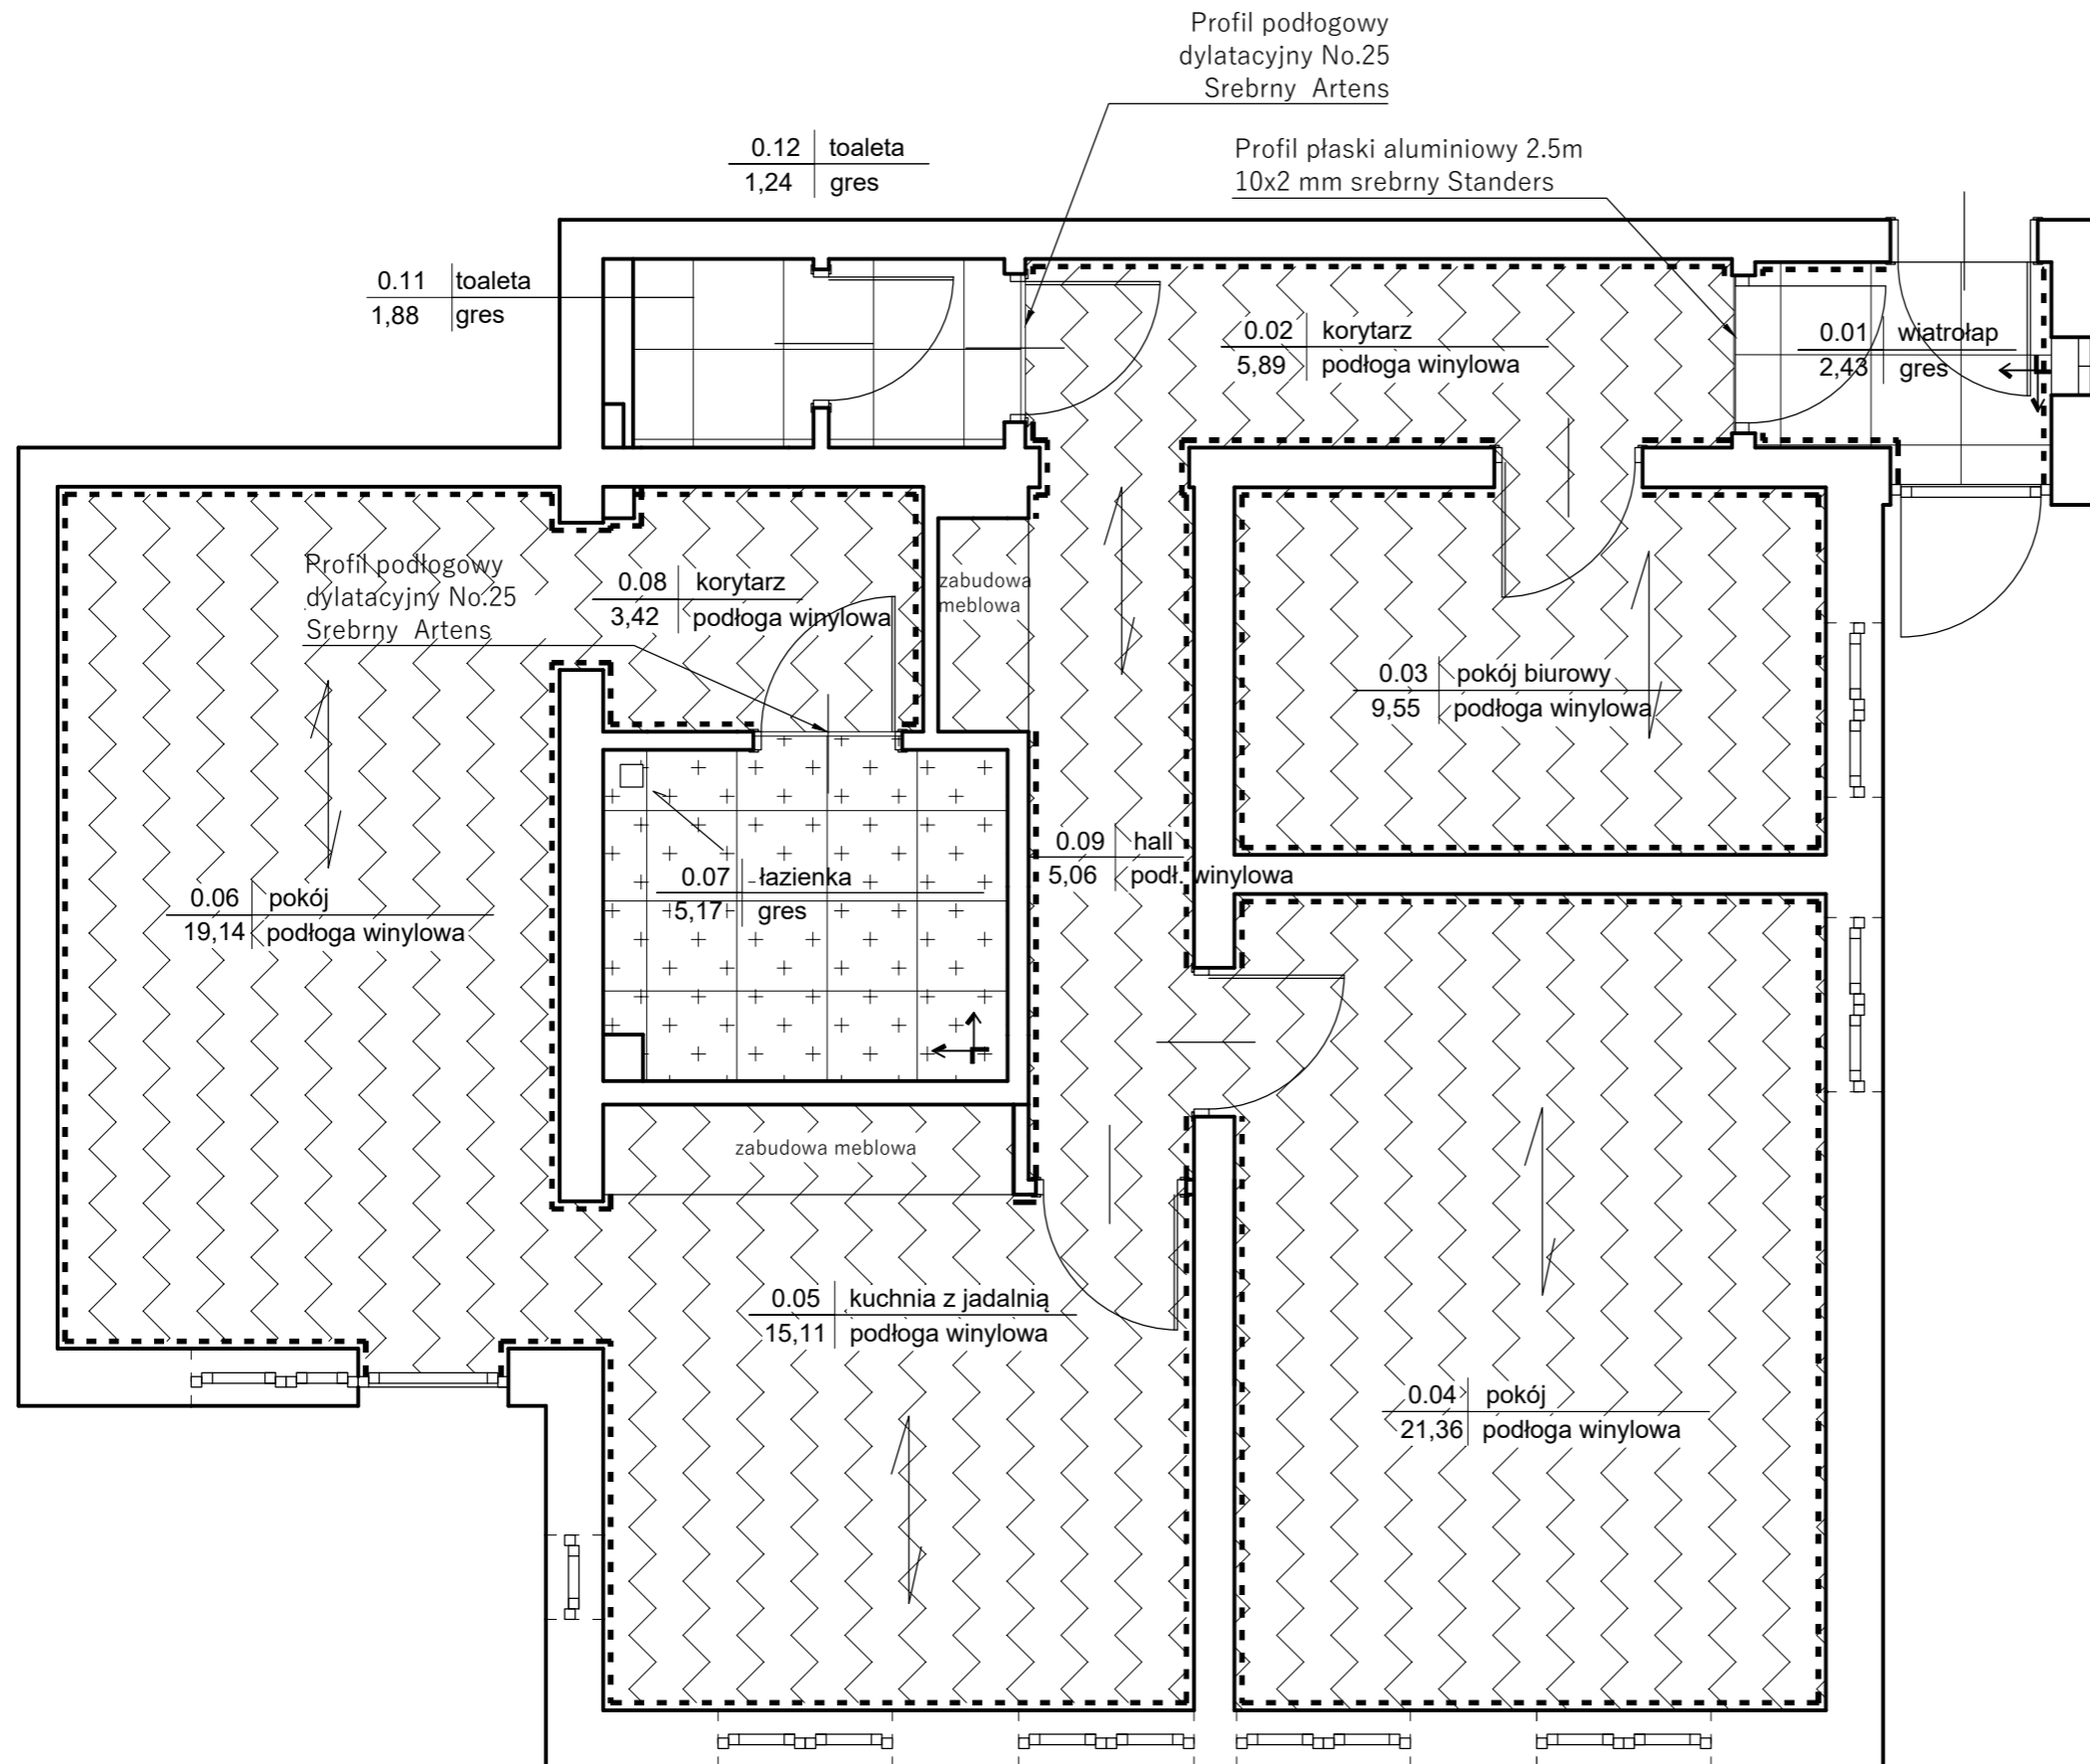

branża: ARCHITEKTURA / WNĘTRZA

skala: 1:50 data: GRUDZIEŃ 2023 nr rys: P - 06

UWAGI

- wszystkie wymiary sprawdzić w naturze.
- poziom 0,00 mierzony od gotowej posadzki
- łączenie płytek z podłogą winylową listwa podłogowa