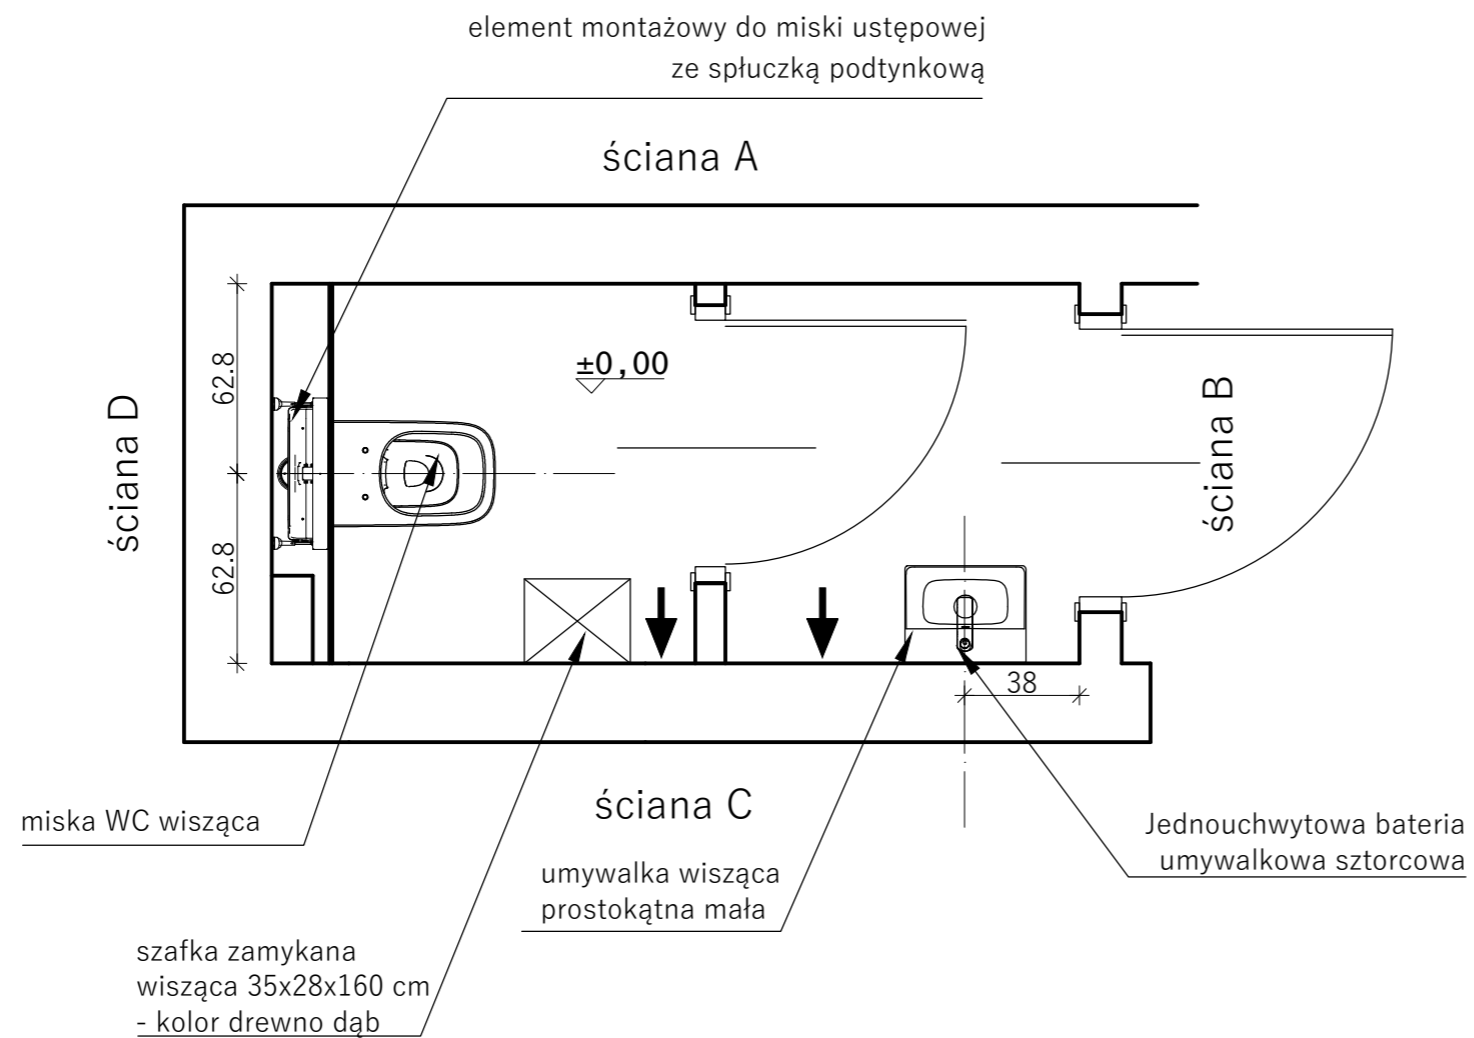

UWAGI

- wszystkie wymiary sprawdzić w naturze.
- poziom 0,00 mierzony od gotowej posadzki

wykonawca:

DECOCHATA AGATA LACH
ul. Strzelców 1c/1, 01-348 Warszawa
tel. 602 455 908

inwestor:

PAŁAC MŁODZIEŻY w WARSZAWIE
Pl. Defilad 1 (PKiN)
00-901 Warszawa

adres inwestycji:

Ośrodek Warszawskiego
Pałacu Młodzieży w Pieczarkach
11-610 Pozezdrze

nazwa projektu:

aranżacja wnętrza

tytuł rysunku:

toaleta - rzut - zagospodarowanie

projektował:

arch. Agata Lach

faza: KONCEPCJA

branża: ARCHITEKTURA

skala: 1:50

data: GRUDZIEŃ 2023

nr rys: U - 01