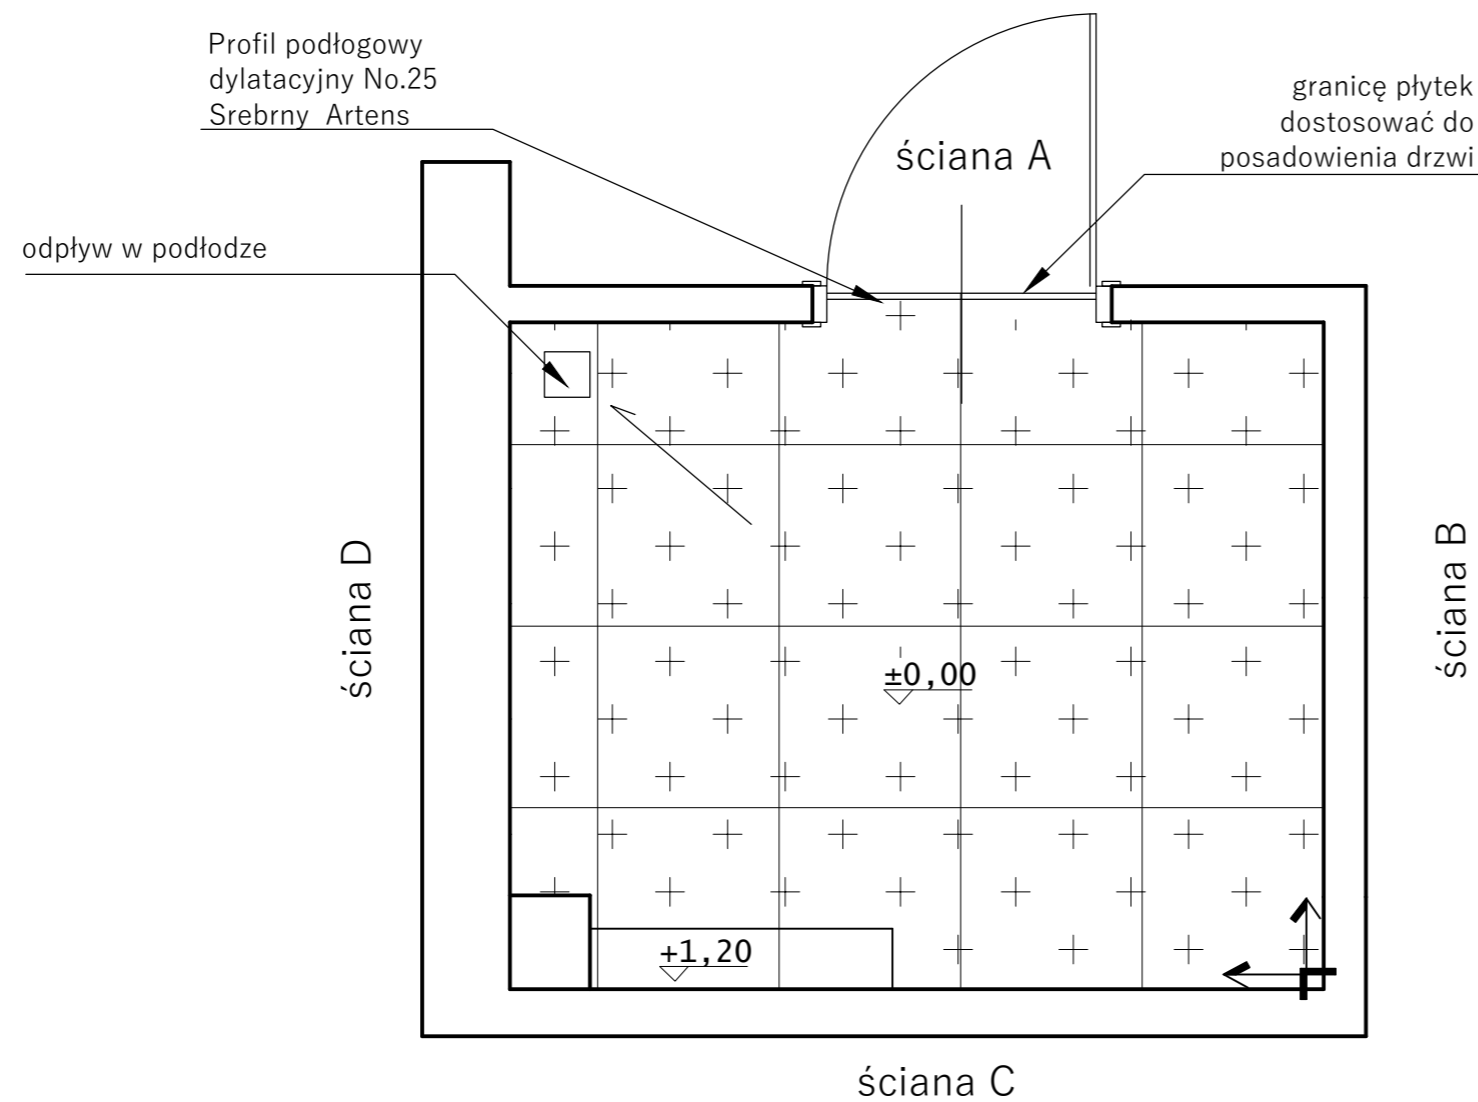

faza: KONCEPCJA

branża: ARCHITEKTURA

skala: 1:50

data: GRUDZIEŃ 2023

nr rys:

U - 09

UWAGI

- wszystkie wymiary sprawdzić w naturze.
- poziom 0,00 mierzony od gotowej posadzki