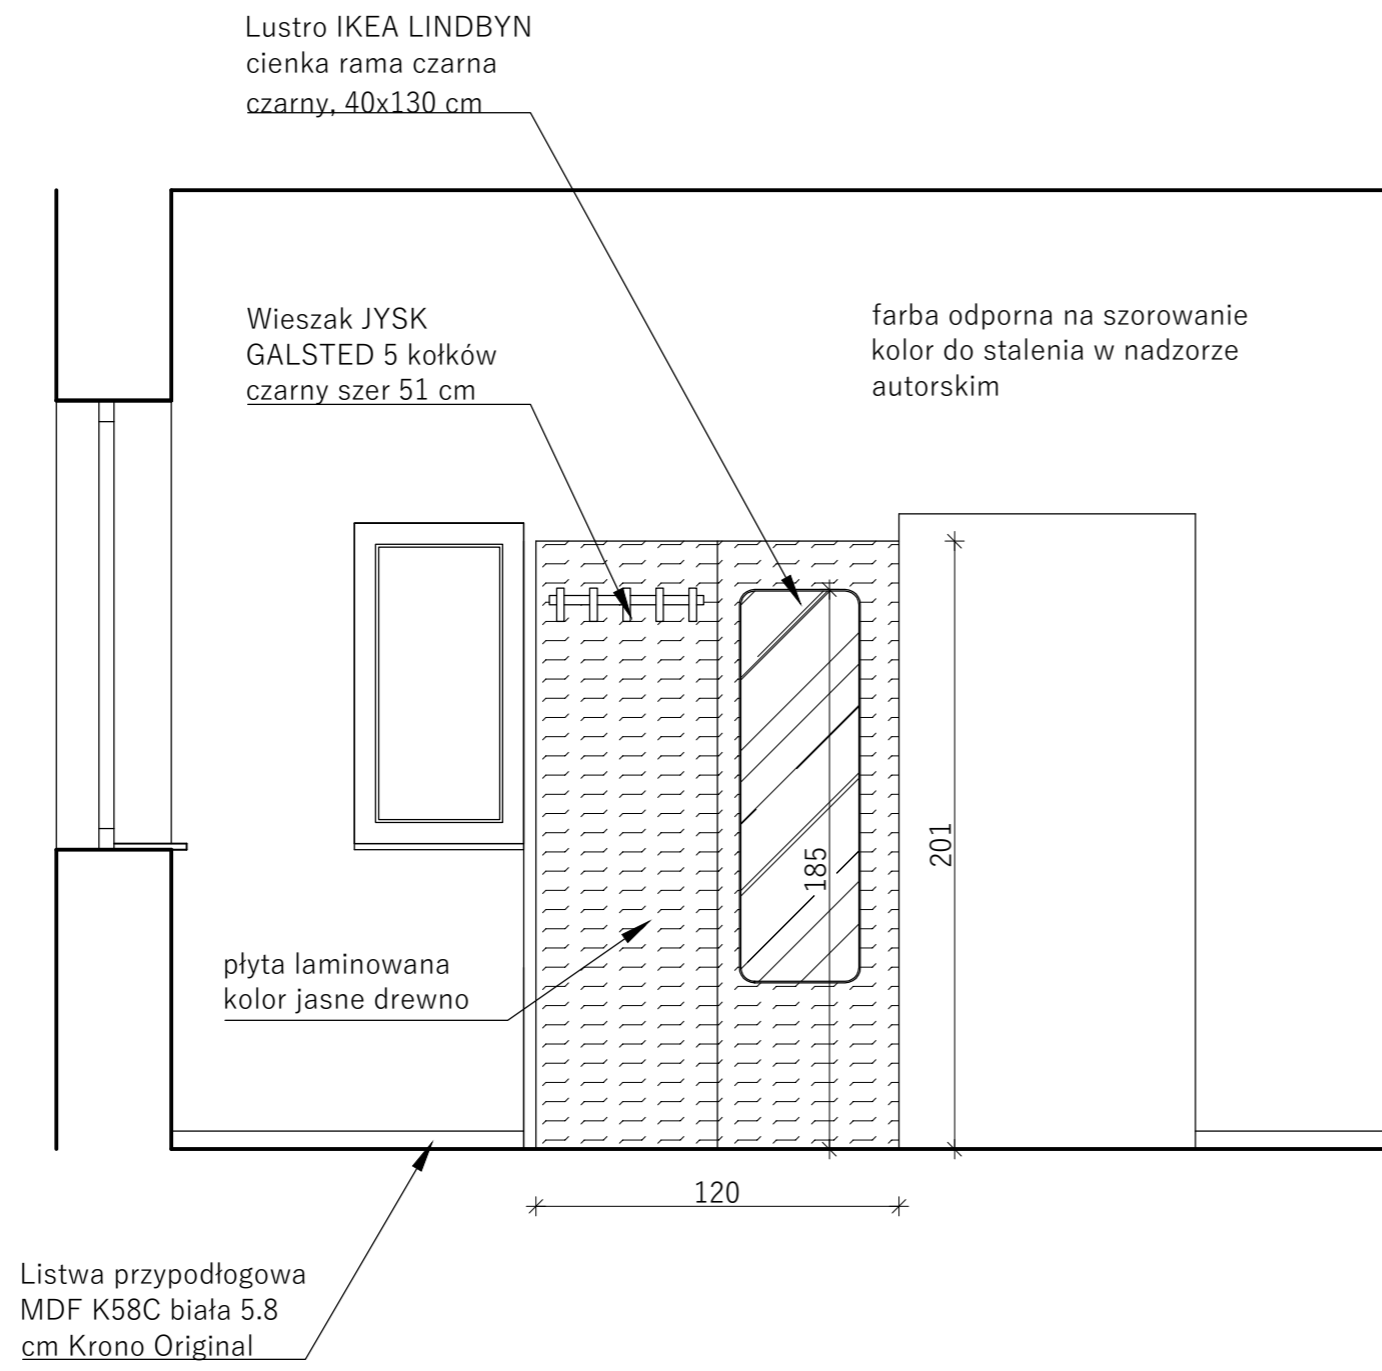

UWAGI

- wszystkie wymiary sprawdzić w naturze.
- poziom 0,00 mierzony od gotowej posadzki

PRACE MONTAŻOWE:

- montaż paneli ściennych
- montaż lustra
- montaż wieszaków ściennych

wykonawca:

DECOCHATA AGATA LACH
ul.Strzelców 1c/1, 01-348 Warszawa
tel.602 455 908

inwestor:

PAŁAC MŁODZIEŻY w WARSZAWIE
Pl. Defilad 1 (PKiN)
00-901 Warszawa

adres inwestycji:

Ośrodek Warszawskiego
Pałacu Młodzieży w Pieczarkach
11-610 Pozezdrze

nazwa projektu:

aranżacja wnętrza

tytuł rysunku:

KUCHNIA- widok ściany 3

projektował:

arch. Agata Lach

faza:	KONCEPCJA		
branża:	ARCHITEKTURA		
skala:	1:50	data:	GRUDZIEŃ 2023
		nr rys:	U - 14