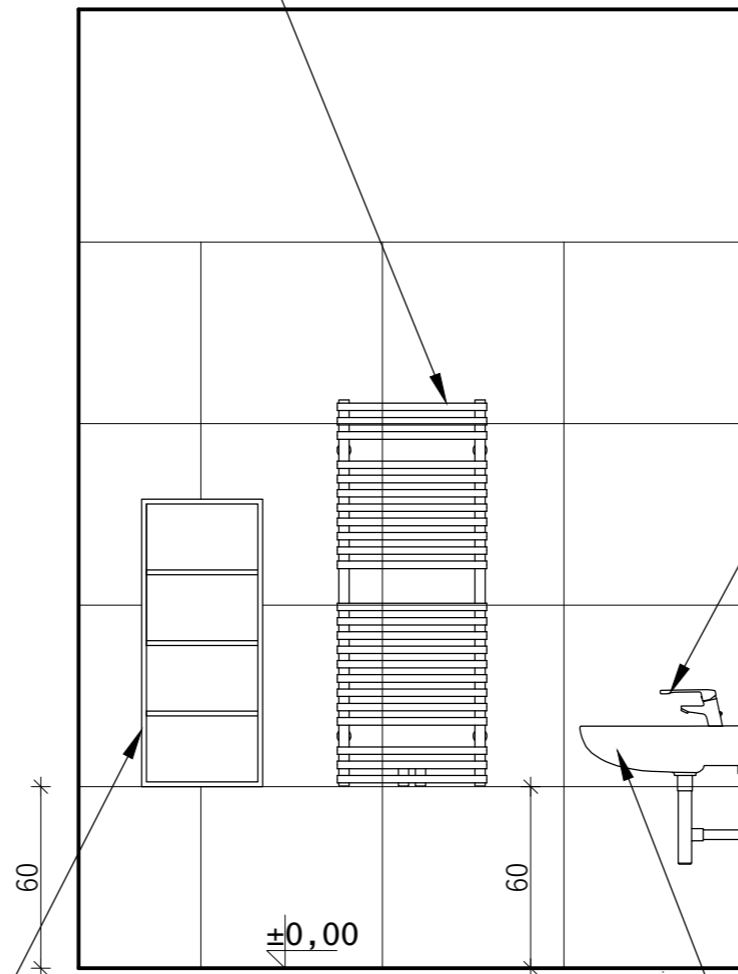

skala: 1:50

data: GRUDZIEŃ 2023

nr rys: U - 07

drążek prusznicowy
na zasłonę

grzejnik łazienkowy
istniejący, przesunięty

ściana A

Faneco siedzisko
prysznicowe uchylne białe

IKEA HAGAÅN Otwarta
szafka ścienna, imitacja dębu,
40x15x95 cm lub równorzędna