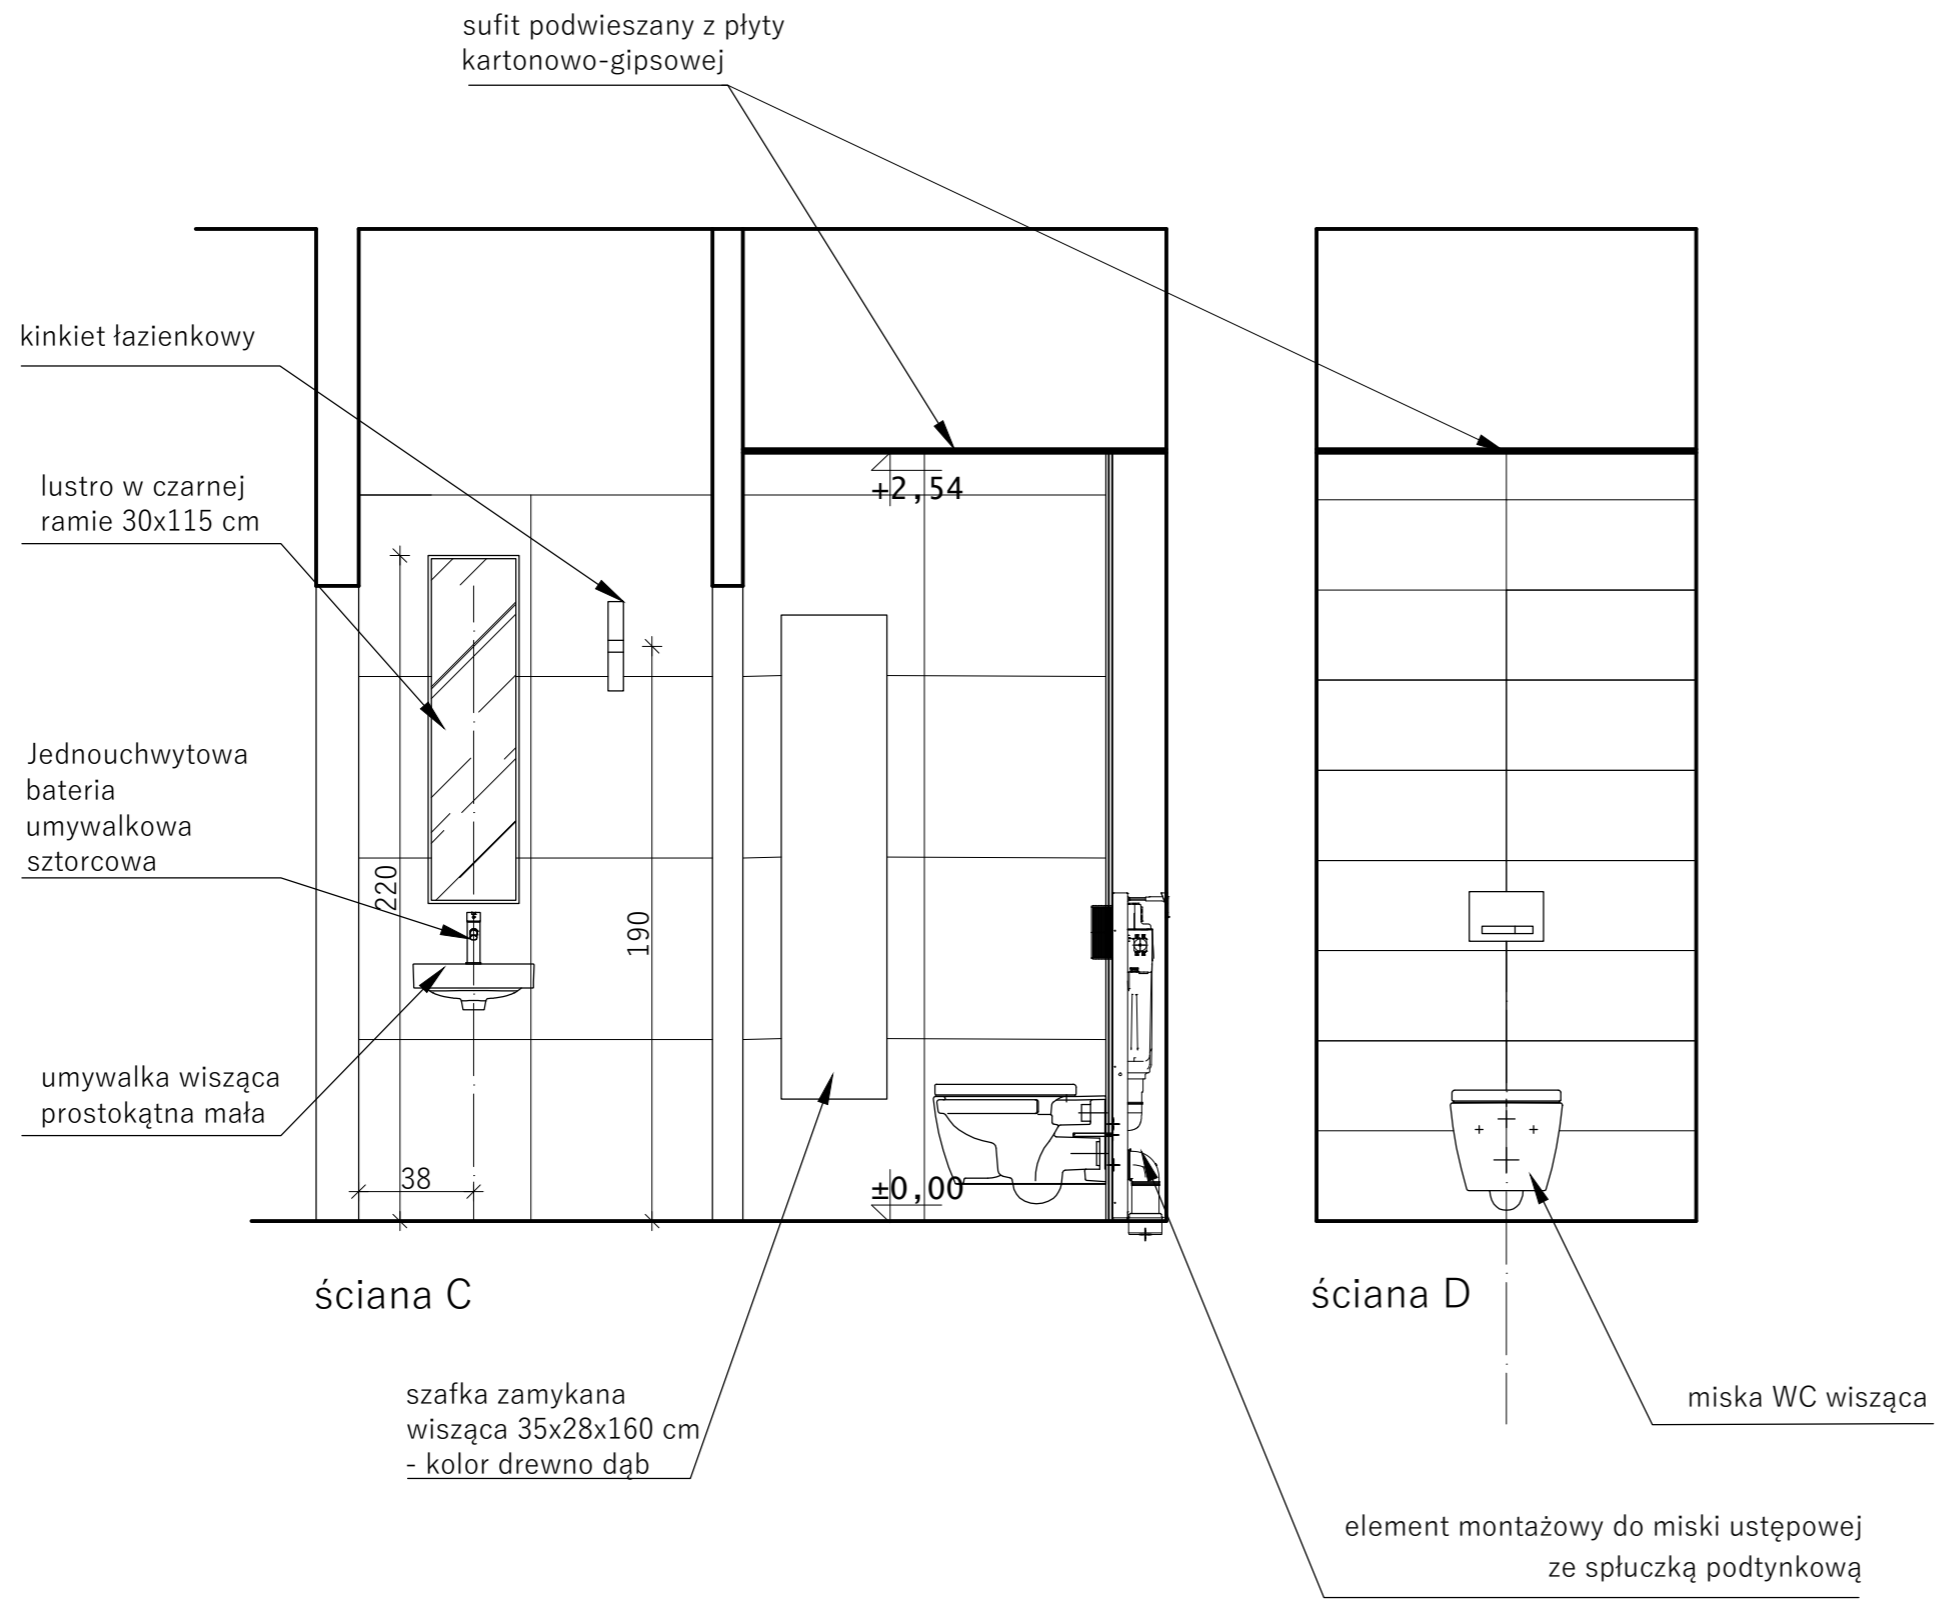

toaleta - widok ściany A i B

projektował:

arch. Agata Lach

faza: KONCEPCJA

branża: ARCHITEKTURA

skala: 1:50

data: GRUDZIEŃ 2023

nr rys: U - 02

UWAGI

- wszystkie wymiary sprawdzić w naturze.
- poziom 0,00 mierzony od gotowej posadzki

PRACE MONTAŻOWE:

- montaż szafki wiszącej (skręcanie mebli)
- montaż lustra

wykonawca:
DECOCHATA AGATA LACH
 ul.Strzelców 1c/1, 01-348 Warszawa
 tel.602 455 908