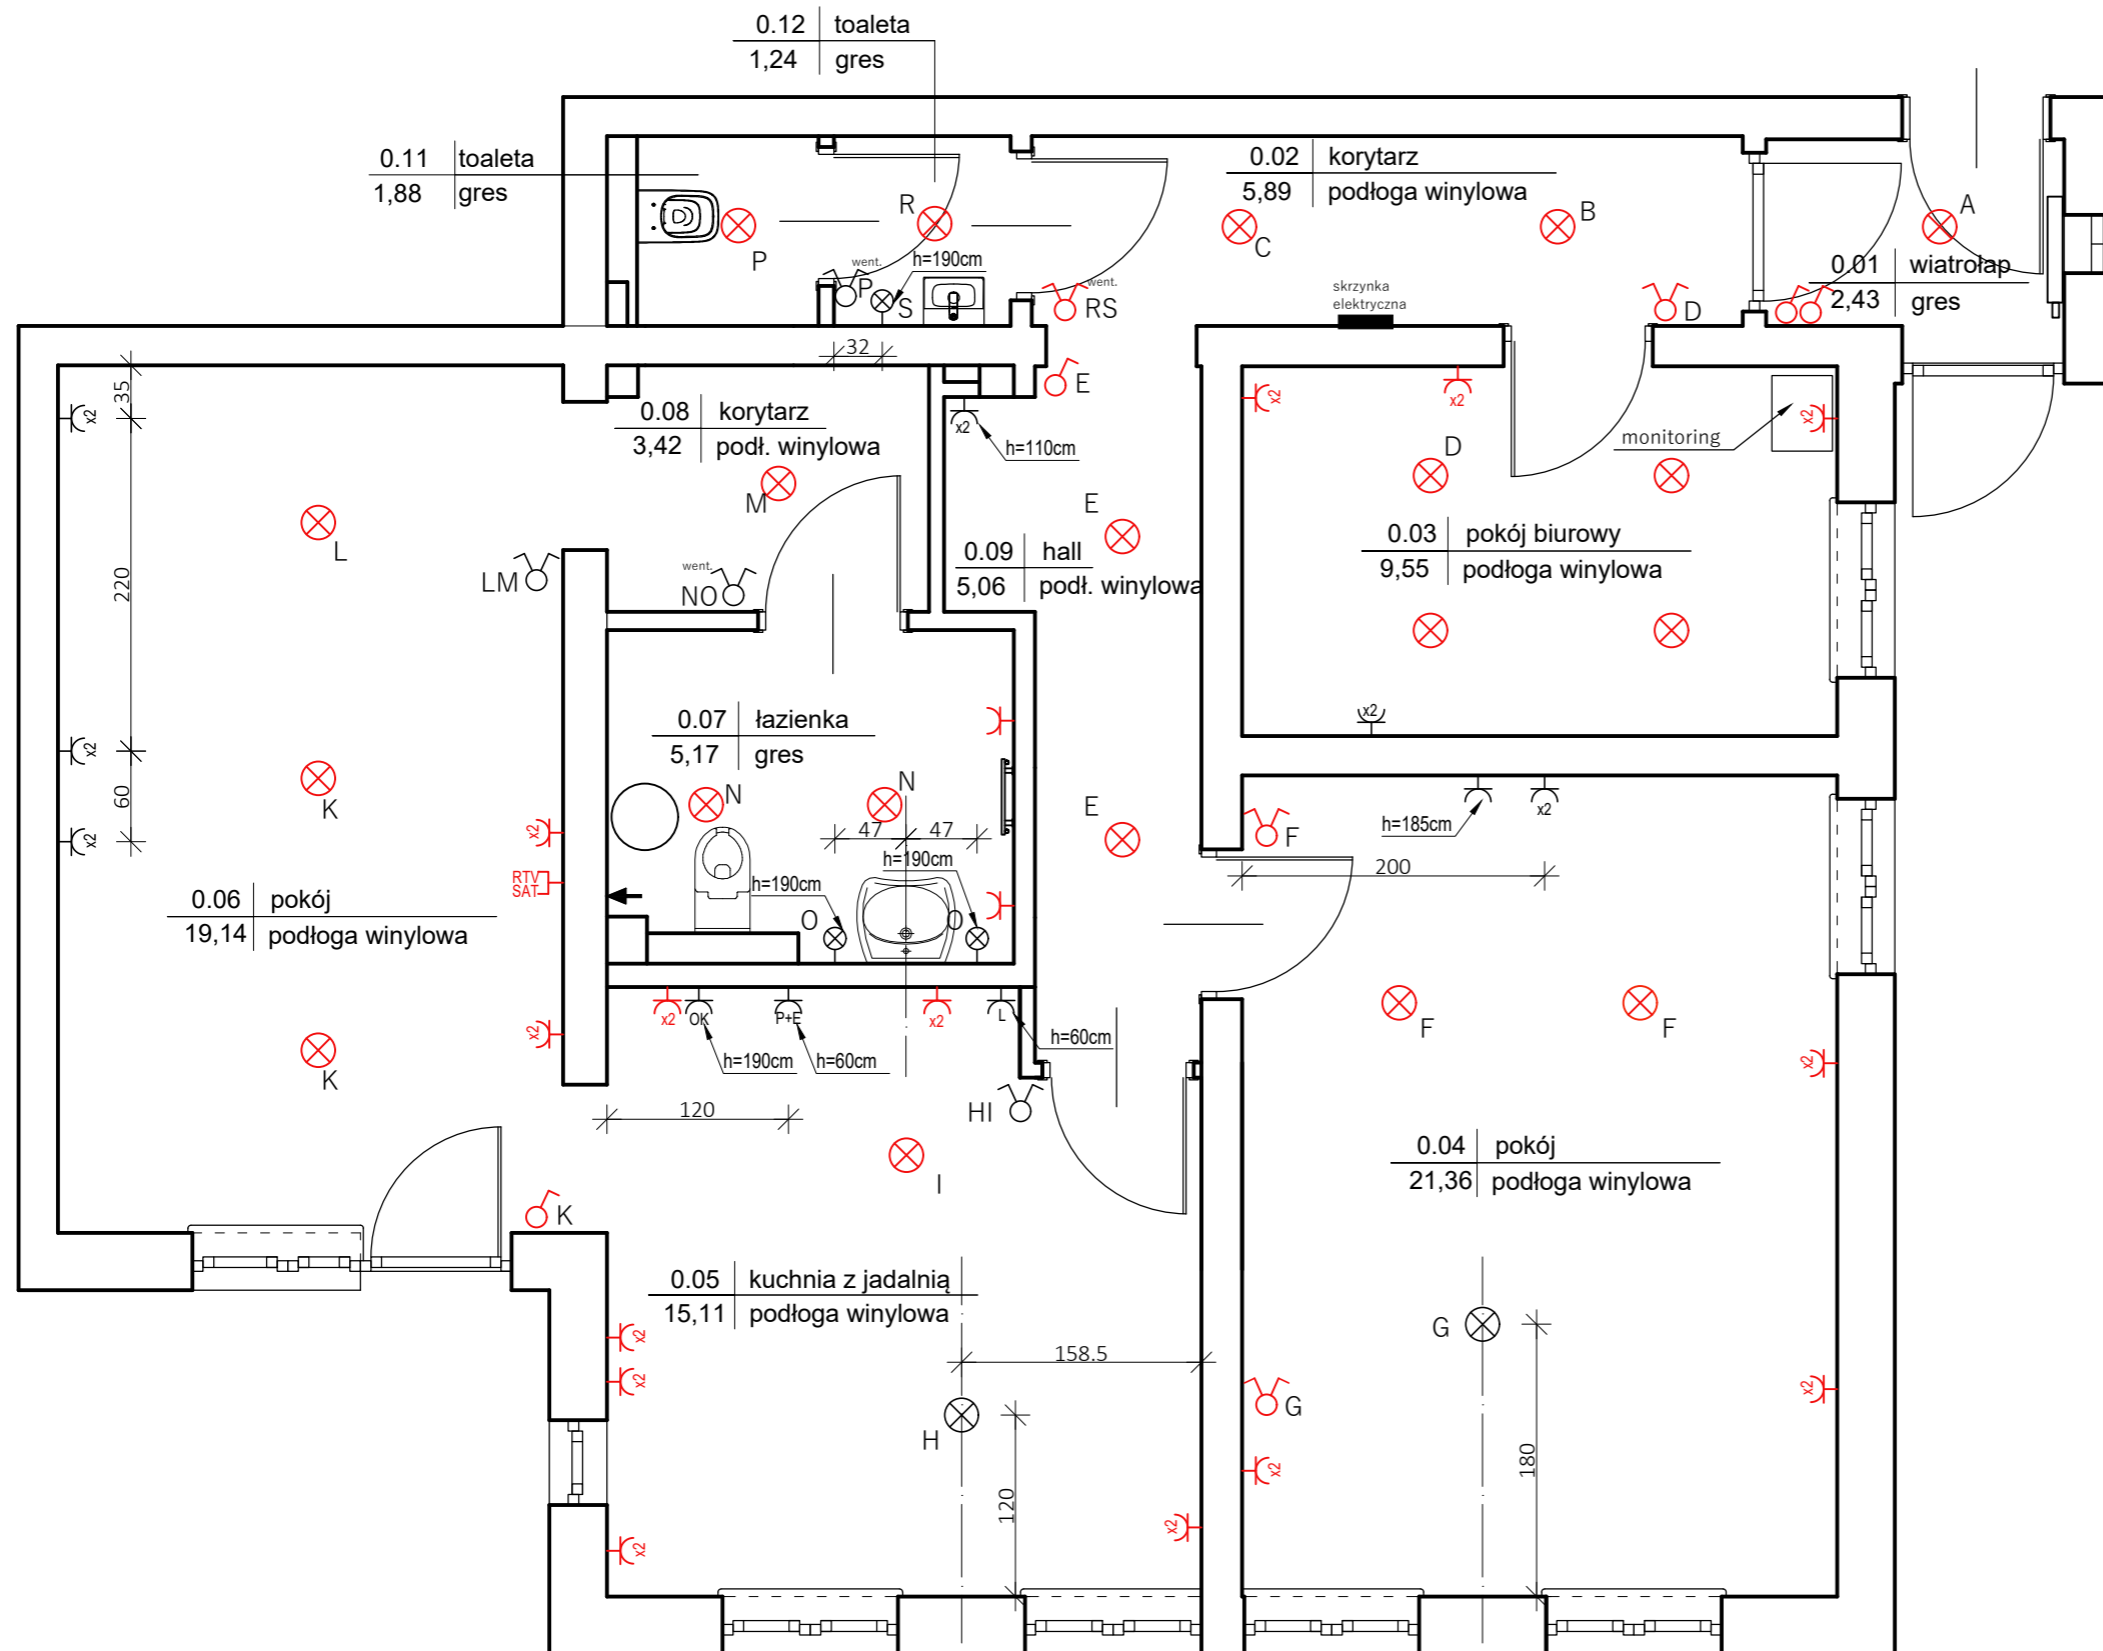

nazwa projektu:

aranżacja wnętrza

tytuł rysunku:

rzut - ŚCIANY PROJEKTOWANE

projektował:

arch. Agata Lach

branża: ARCHITEKTURA / WNĘTRZA

skala: 1:50 data: GRUDZIEŃ 2023 nr rys: P - 04

UWAGI

- wszystkie wymiary sprawdzić w naturze.
- poziom 0,00 mierzony od gotowej posadzki
- wszystkie punkty oznaczone na kolor czerwony są istniejące - sprawdzić ich stan faktyczny

OZNACZENIA:

- ⊗ wypust oświetleniowy sufitowy
- ⊗ wypust oświetleniowy ścienny
- ♂ łącznik pojedynczy
- ⊕ łącznik świecznikowy
- ⌚ gniazdo pojedyncze
- ⌚₂ gniazdo podwójne w podwójnej puszcze
- ⌚_L gniazdo wtyczkowe lodówka
- ⌚_{OK} gniazdo wtyczkowe okap
- ⌚_{P+E} gniazdo wtyczkowe podwójne piekarnik i płyta elektryczna