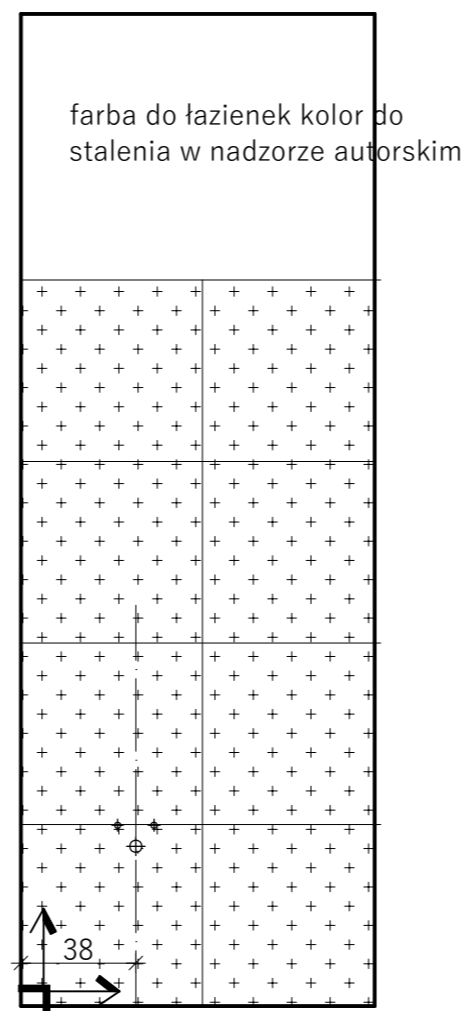

widok ściany CB

widok ściany FC