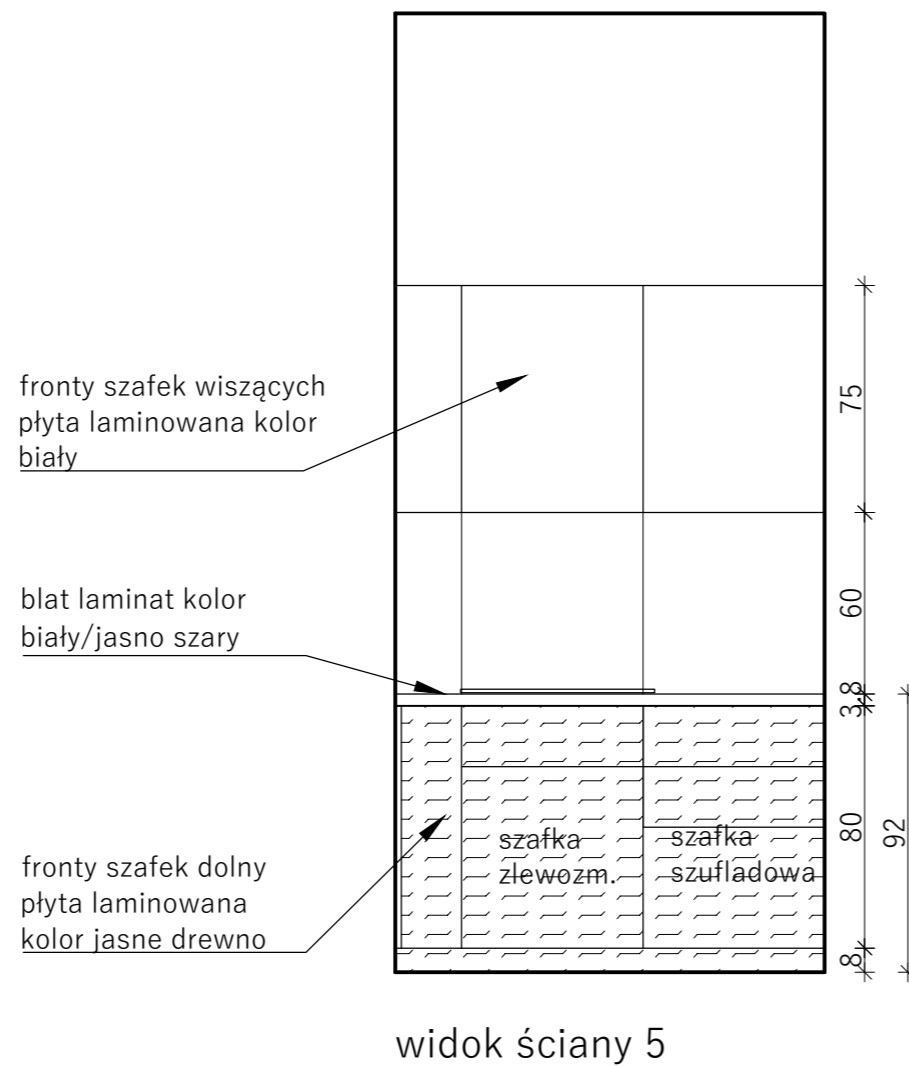

KUCHNIA- zabudowa meblowa

projektował:

arch. Agata Lach

faza:	KONCEPCJA		
branża:	ARCHITEKTURA		
skala:	1:50	data:	GRUDZIEŃ 2023
		nr rys:	S - 01

UWAGI

- wszystkie wymiary sprawdzić w naturze.
- poziom 0,00 mierzony od gotowej posadzki