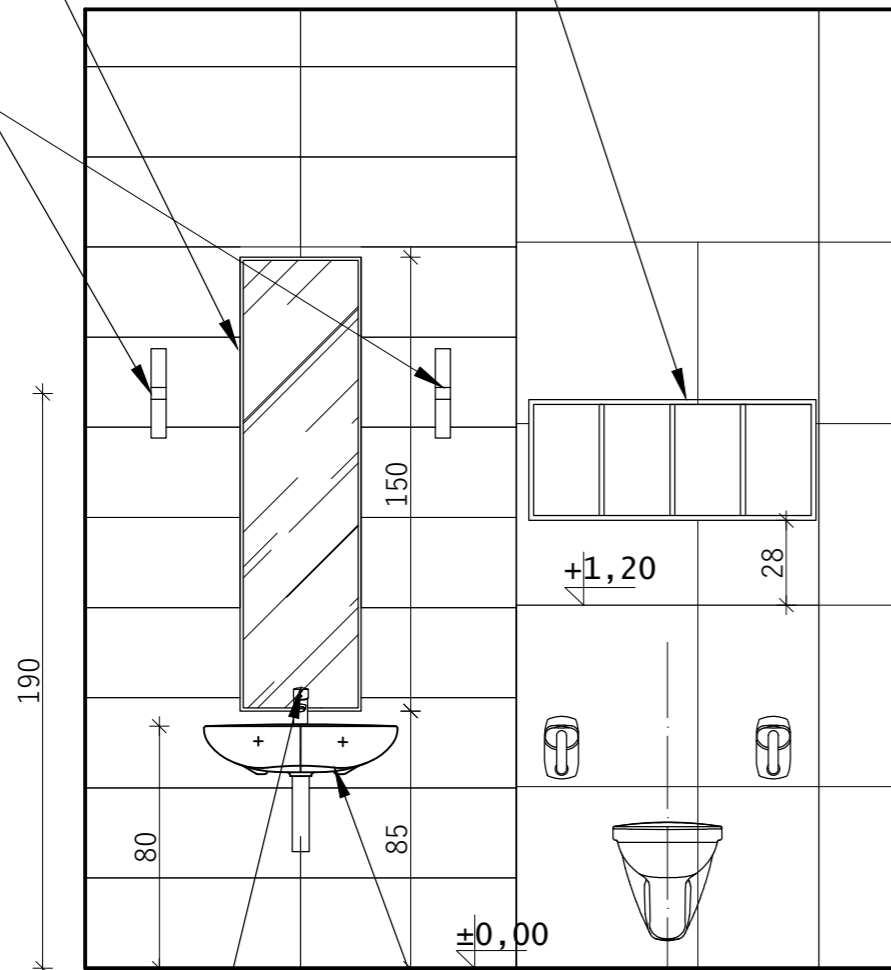

lustro w czarnej ramie 40x150 cm

IKEA HAGAÅN Otwarta szafka ścienna, imitacja dębu, 40x15x95 cm lub równorzędna

kinkiet łazienkowy