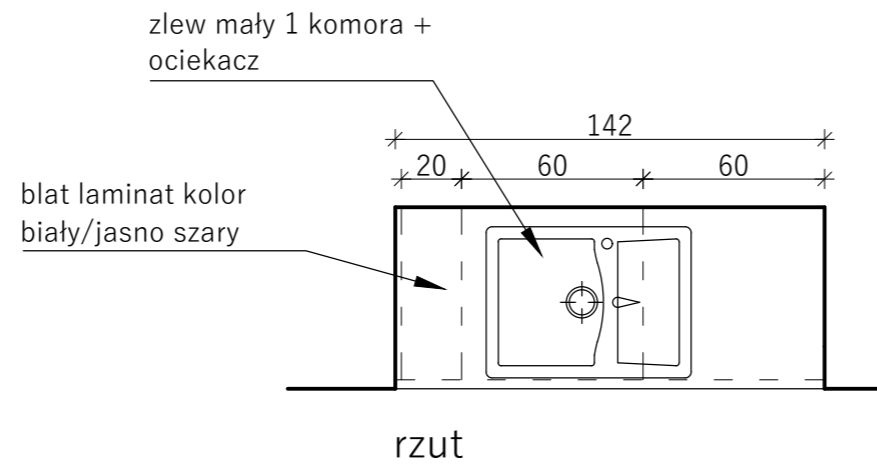

KUCHNIA- zabudowa meblowa

projektował:

arch. Agata Lach

faza:	KONCEPCJA		
branża:	ARCHITEKTURA		
skala:	1:50	data:	GRUDZIEŃ 2023
		nr rys:	S - 01

UWAGI

- wszystkie wymiary sprawdzić w naturze.
- poziom 0,00 mierzony od gotowej posadzki