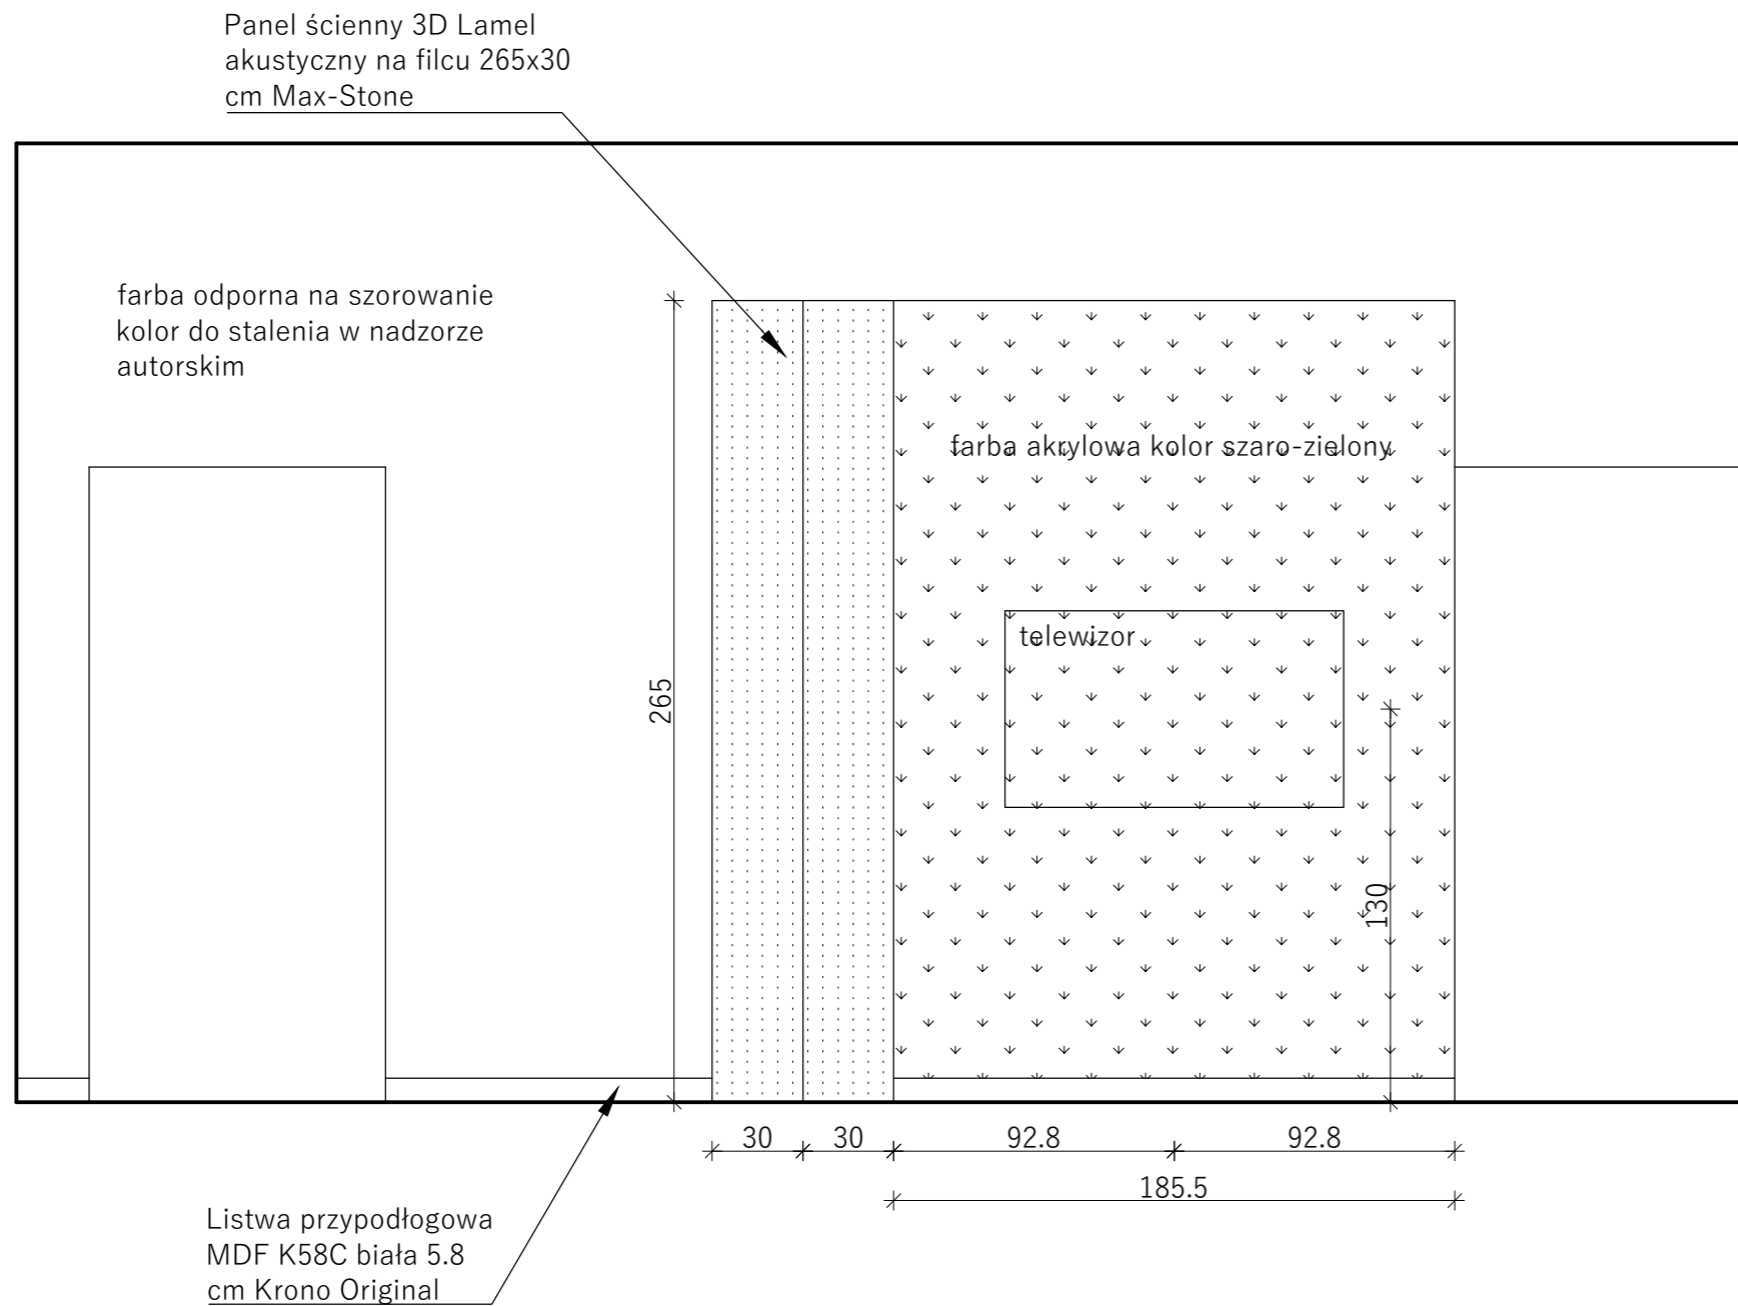

faza: KONCEPCJA

branża: ARCHITEKTURA

skala: 1:50

data: GRUDZIEŃ 2023

nr rys:

U - 12

UWAGI

- wszystkie wymiary sprawdzić w naturze.
- poziom 0,00 mierzony od gotowej posadzki