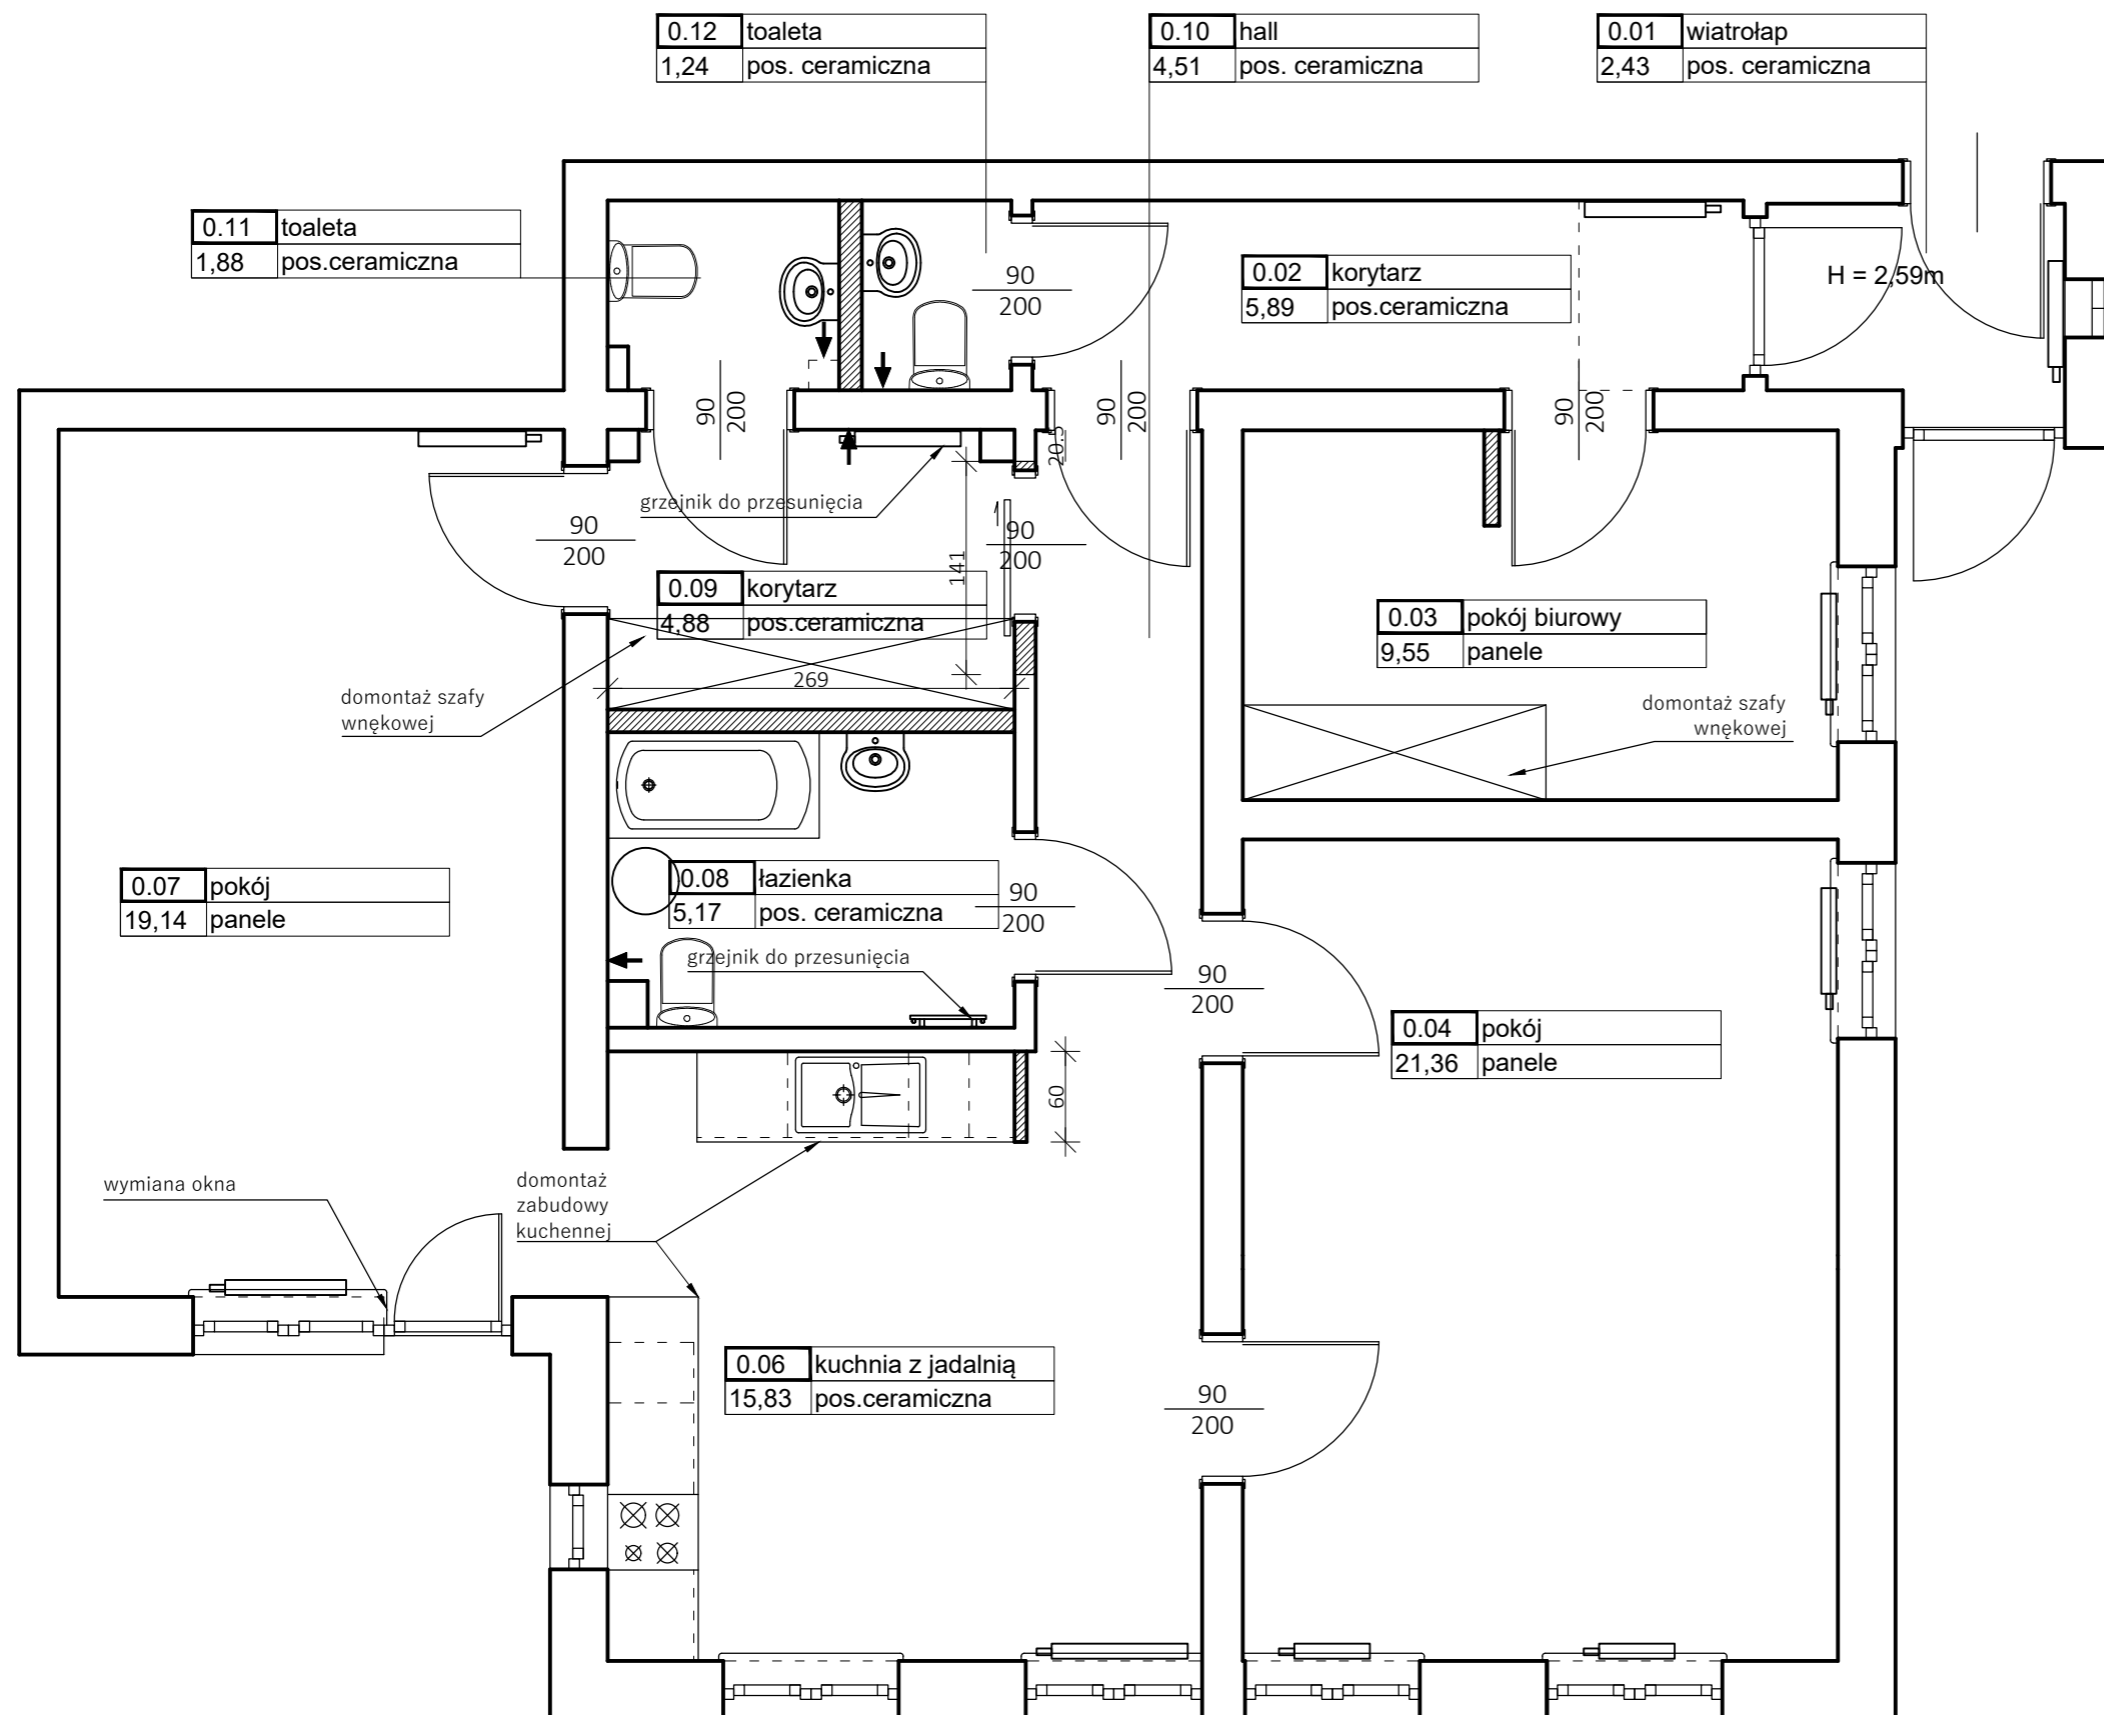

rzut - ZAGOSPODAROWANIE

projektował:

arch. Agata Lach

branża: ARCHITEKTURA

skala: 1:50

data: GRUDZIEŃ 2023

nr rys: P - 02

UWAGI

- wszystkie wymiary sprawdzić w naturze.
- poziom 0,00 mierzony od gotowej posadzki

prace demontażowe:

- demontaż paneli w pokojach i listew przypodłogowych
- demontaż posadzek ceramicznych
- demontaż płytek ceramicznych na ścianach
- demontaż białego montażu w łazienkach
- demontaż sufitu podwieszonego w toalecie
- demontaż drzwi
- wyburzenia ścian wg rysunku
- pokój 007 - wymiana okna i poszerzenie okna balkonowego do 100 cm oraz dostosowanie parapetu