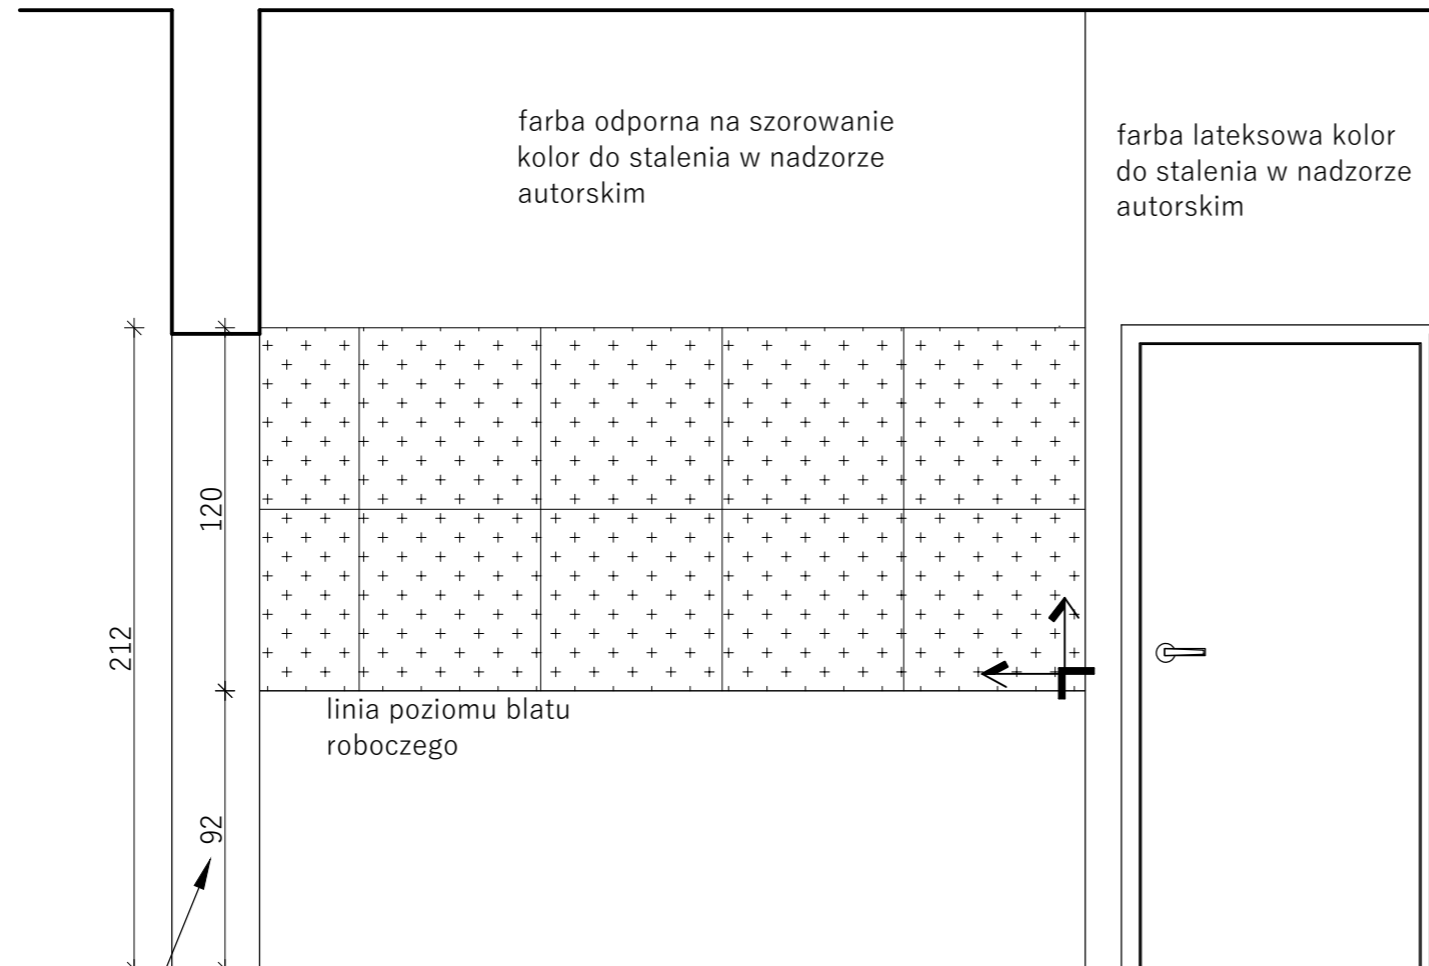

wymiar dostosować do poziomu blatu roboczego

UWAGI

- wszystkie wymiary sprawdzić w naturze.
- poziom 0,00 mierzony od gotowej posadzki

Gres szklwiony Ardenza 59.6 X 59.6 Keros Ceramica rektyfikowany lub równorzędny

fuga 1 mm kolor jaśminowy

początek układania płytek

wykonawca:

DECOCHATA AGATA LACH
ul.Strzelców 1c/1, 01-348 Warszawa
tel.602 455 908

inwestor:

PAŁAC MŁODZIEŻY w WARSZAWIE
Pl. Defilad 1 (PKiN)
00-901 Warszawa

adres inwestycji:

Ośrodek Warszawskiego
Pałacu Młodzieży w Pieczarkach
11-610 Pozezdrze

nazwa projektu:

aranżacja wnętrza

tytuł rysunku:

KUCHNIA- widok ściany 4

projektował:

arch. Agata Lach

faza: KONCEPCJA

branża: ARCHITEKTURA

skala: 1:50

data: GRUDZIEŃ 2023

nr rys: U - 15