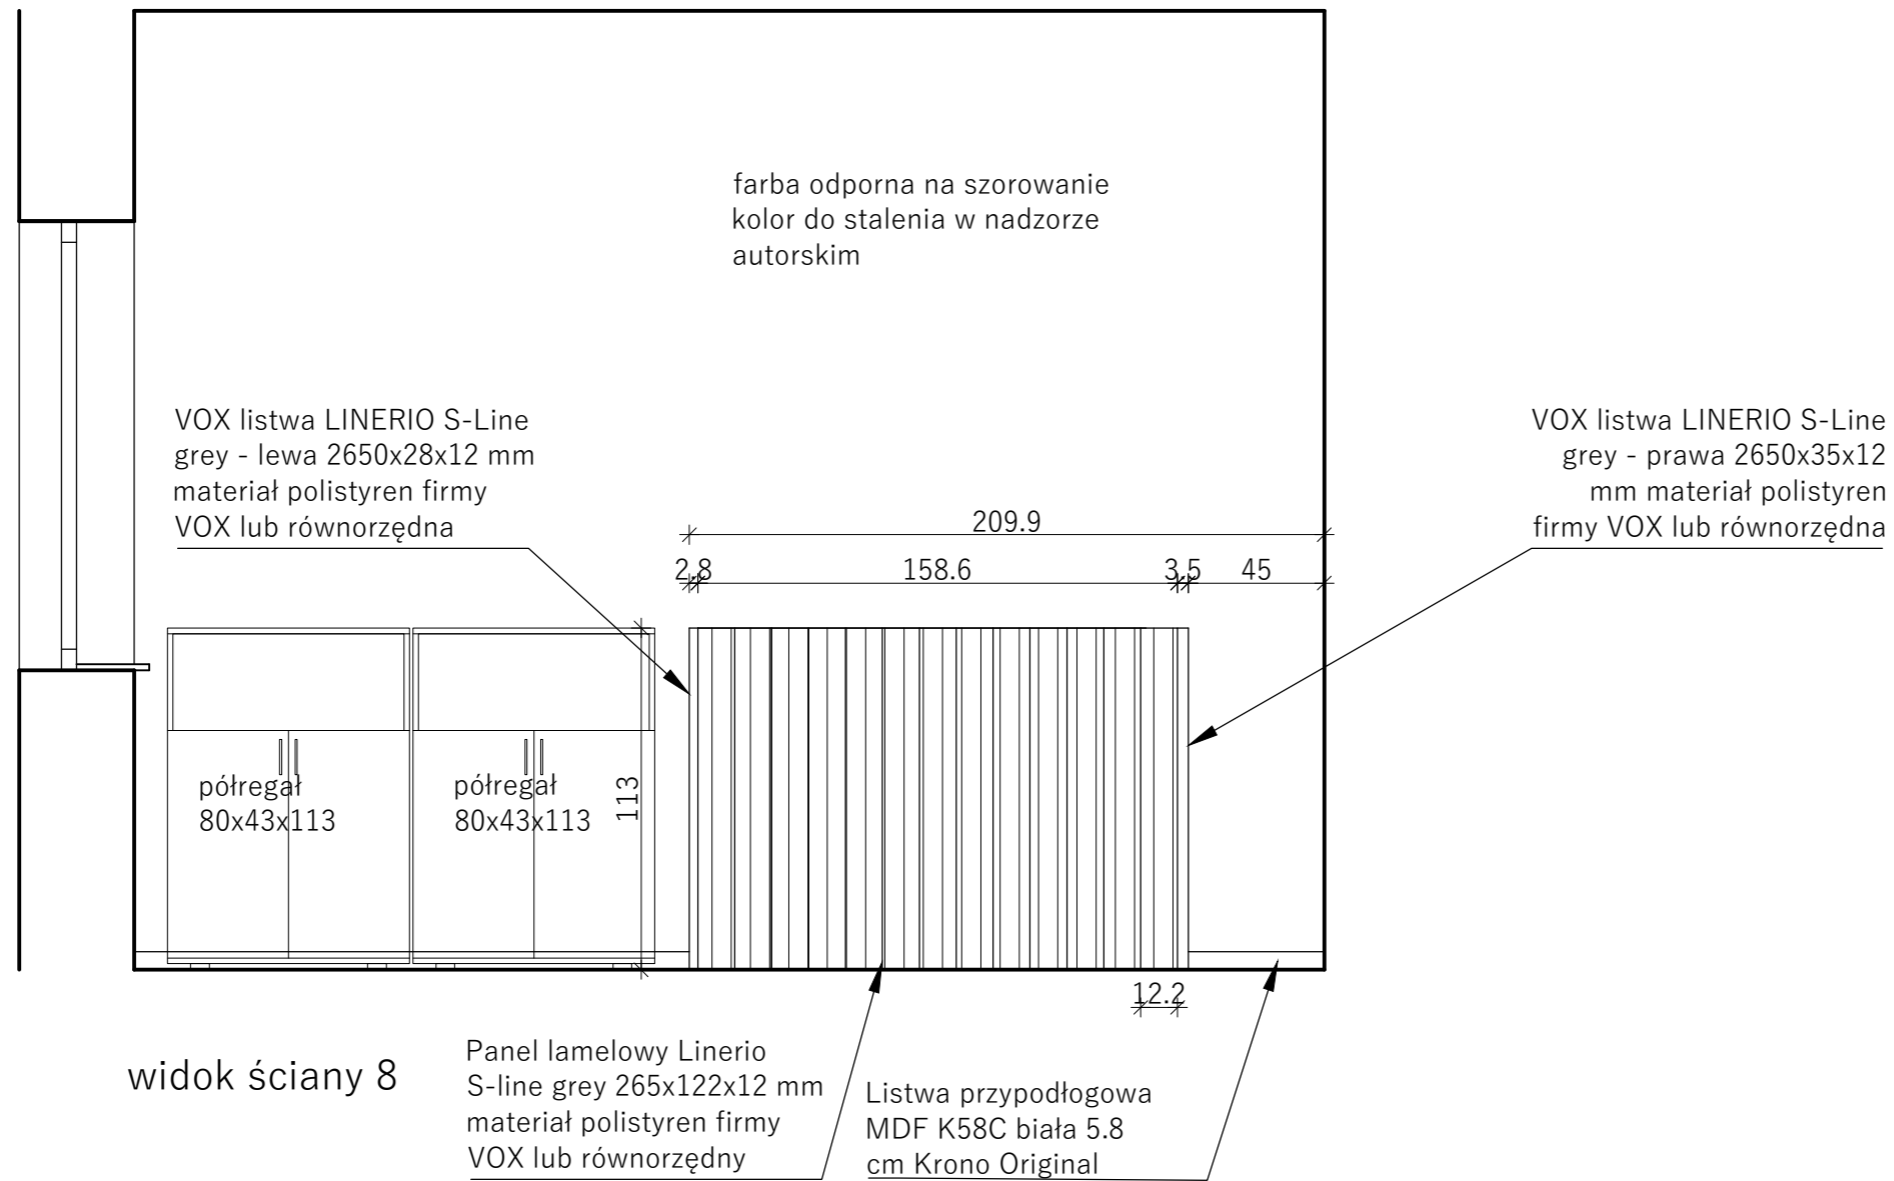

UWAGI

- wszystkie wymiary sprawdzić w naturze.
- poziom 0,00 mierzony od gotowej posadzki

PRACE MONTAŻOWE:

- montaż mebli (skręcanie mebli)
- montaż paneli ściennych

wykonawca:

DECOCHATA AGATA LACH
ul. Strzelców 1c/1, 01-348 Warszawa
tel. 602 455 908

inwestor:

PAŁAC MŁODZIEŻY w WARSZAWIE
Pl. Defilad 1 (PKiN)
00-901 Warszawa

adres inwestycji:

Ośrodek Warszawskiego
Pałacu Młodzieży w Pieczarkach
11-610 Pozezdrze

nazwa projektu:

aranżacja wnętrza

tytuł rysunku:

POKÓJ BIUROWY- widok ściany 8

projektował:

arch. Agata Lach

faza: KONCEPCJA

branża: ARCHITEKTURA

skala: 1:50

data: GRUDZIEŃ 2023

nr rys: U - 19