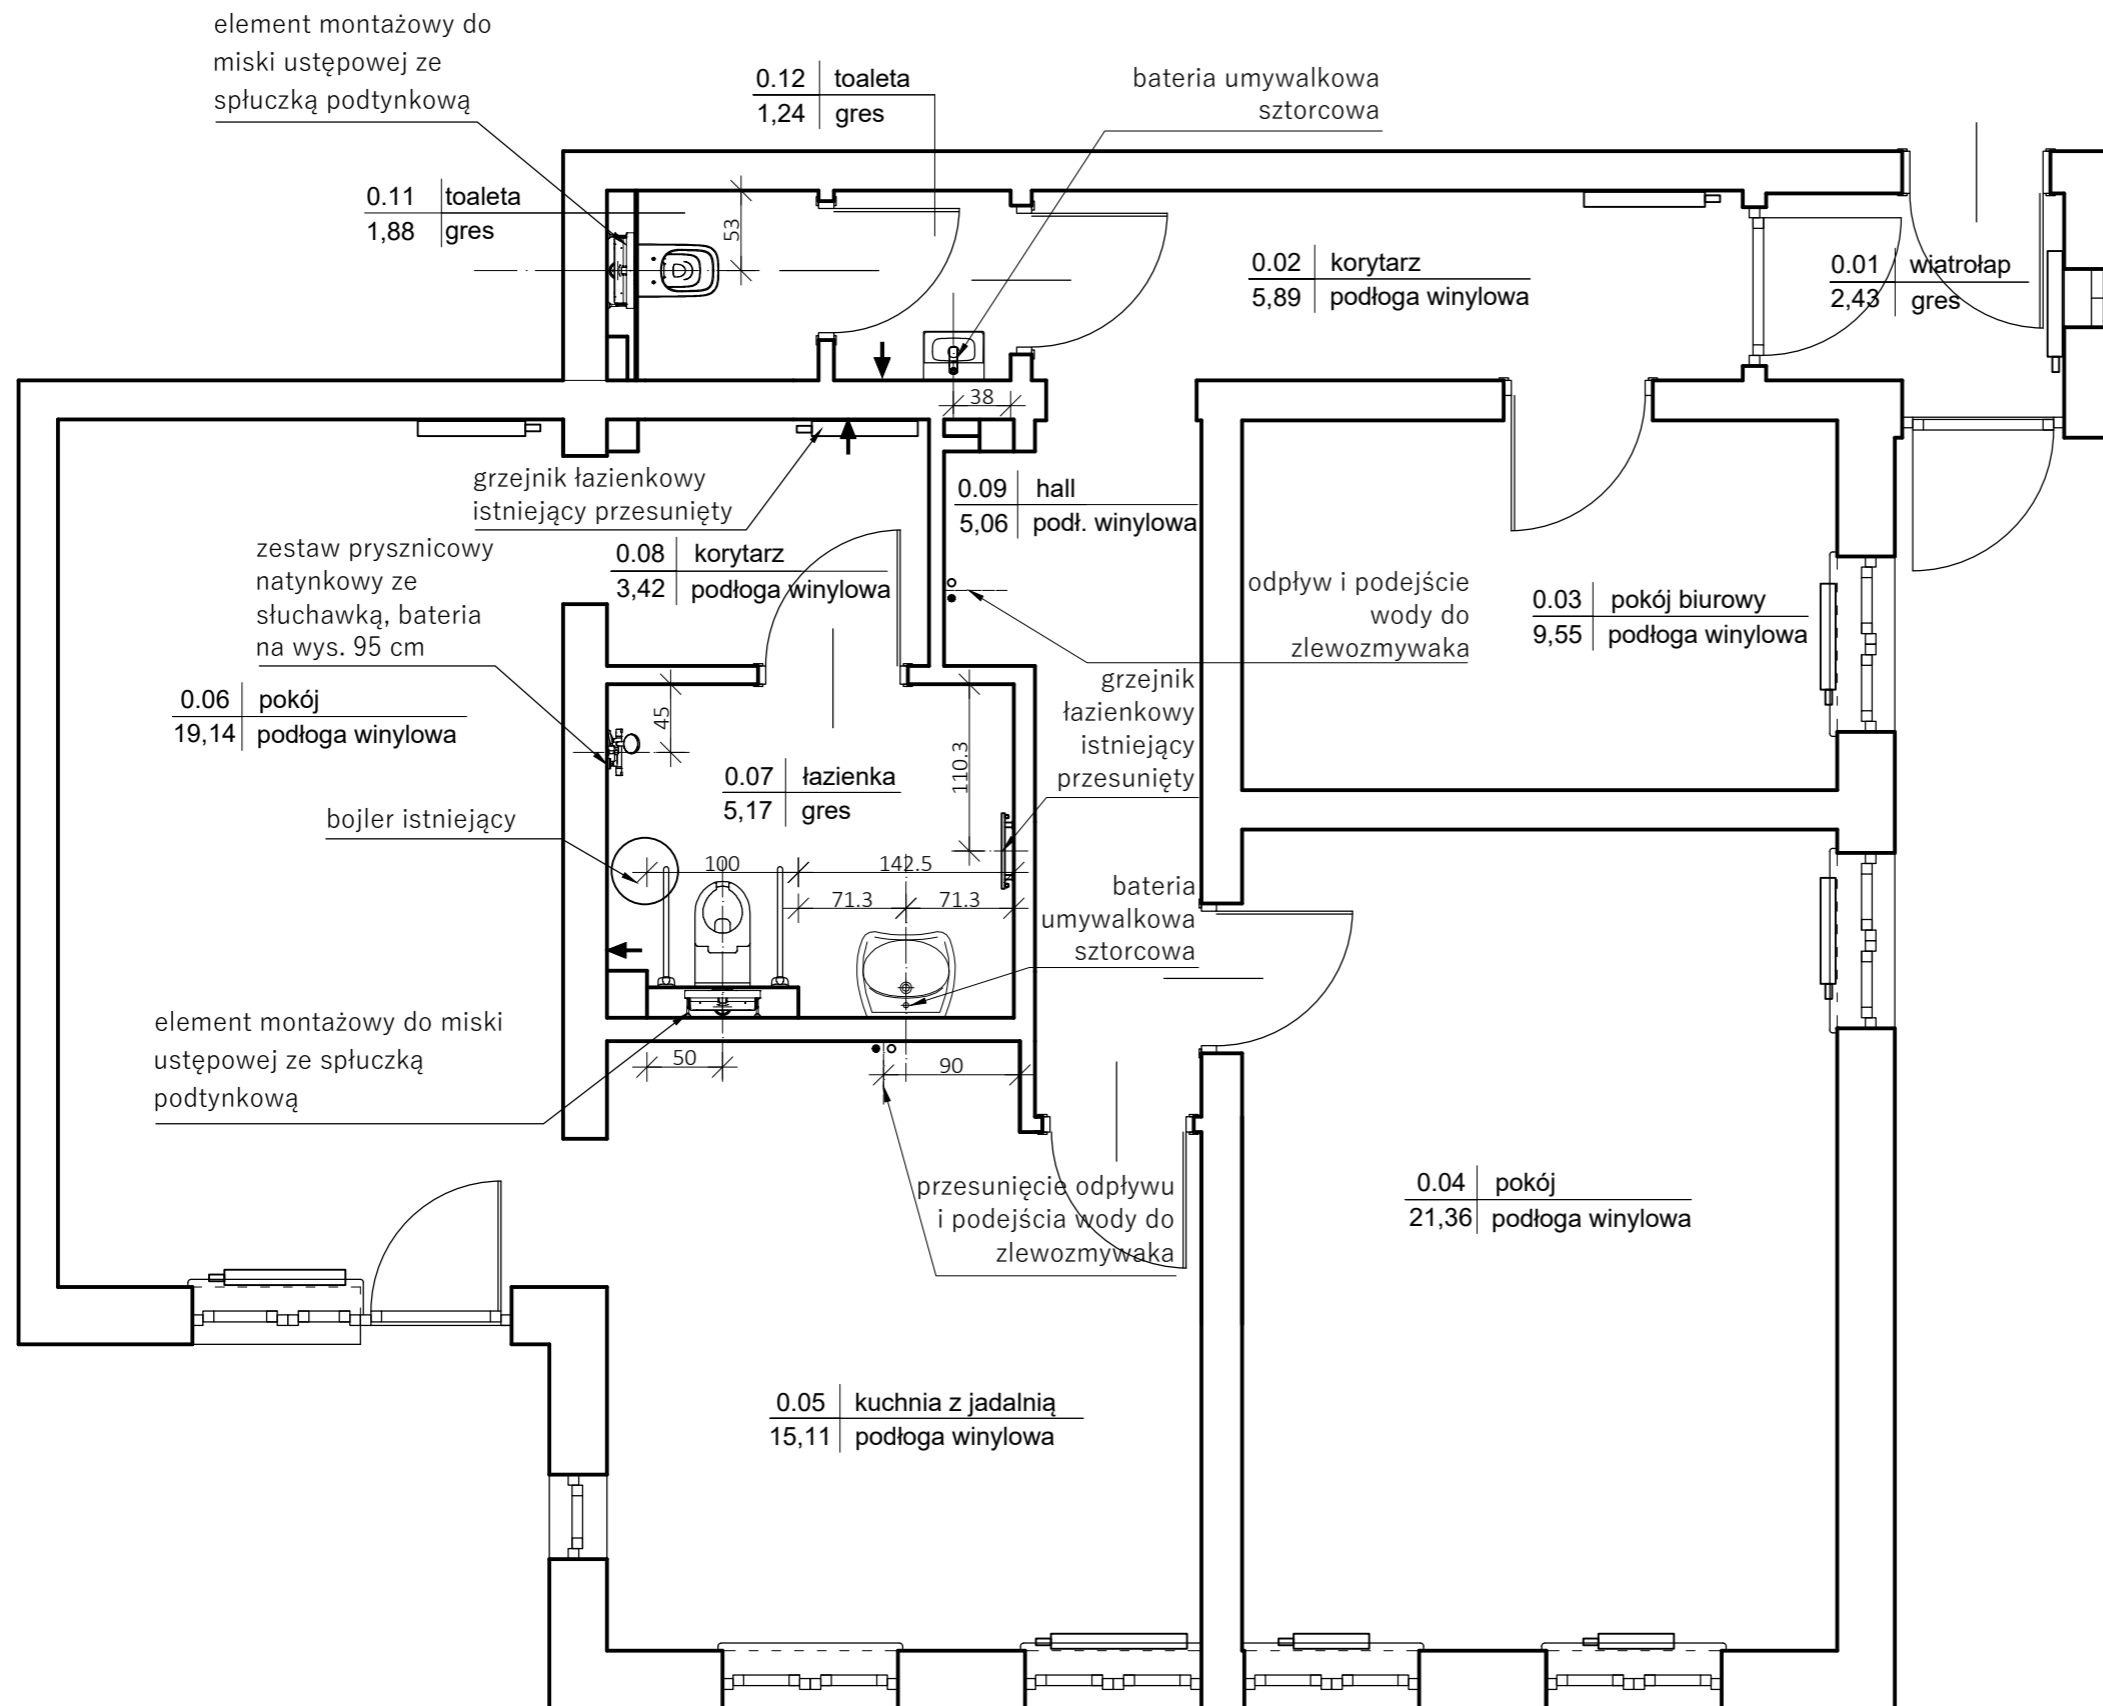

UWAGI

- wszystkie wymiary sprawdzić w naturze.
- poziom 0,00 mierzony od gotowej posadzki

wykonawca:

DECOCHATA AGATA LACH
ul. Strzelców 1c/1, 01-348 Warszawa
tel. 602 455 908

inwestor:

PAŁAC MŁODZIEŻY w WARSZAWIE
Pl. Defilad 1 (PKiN)
00-901 Warszawa