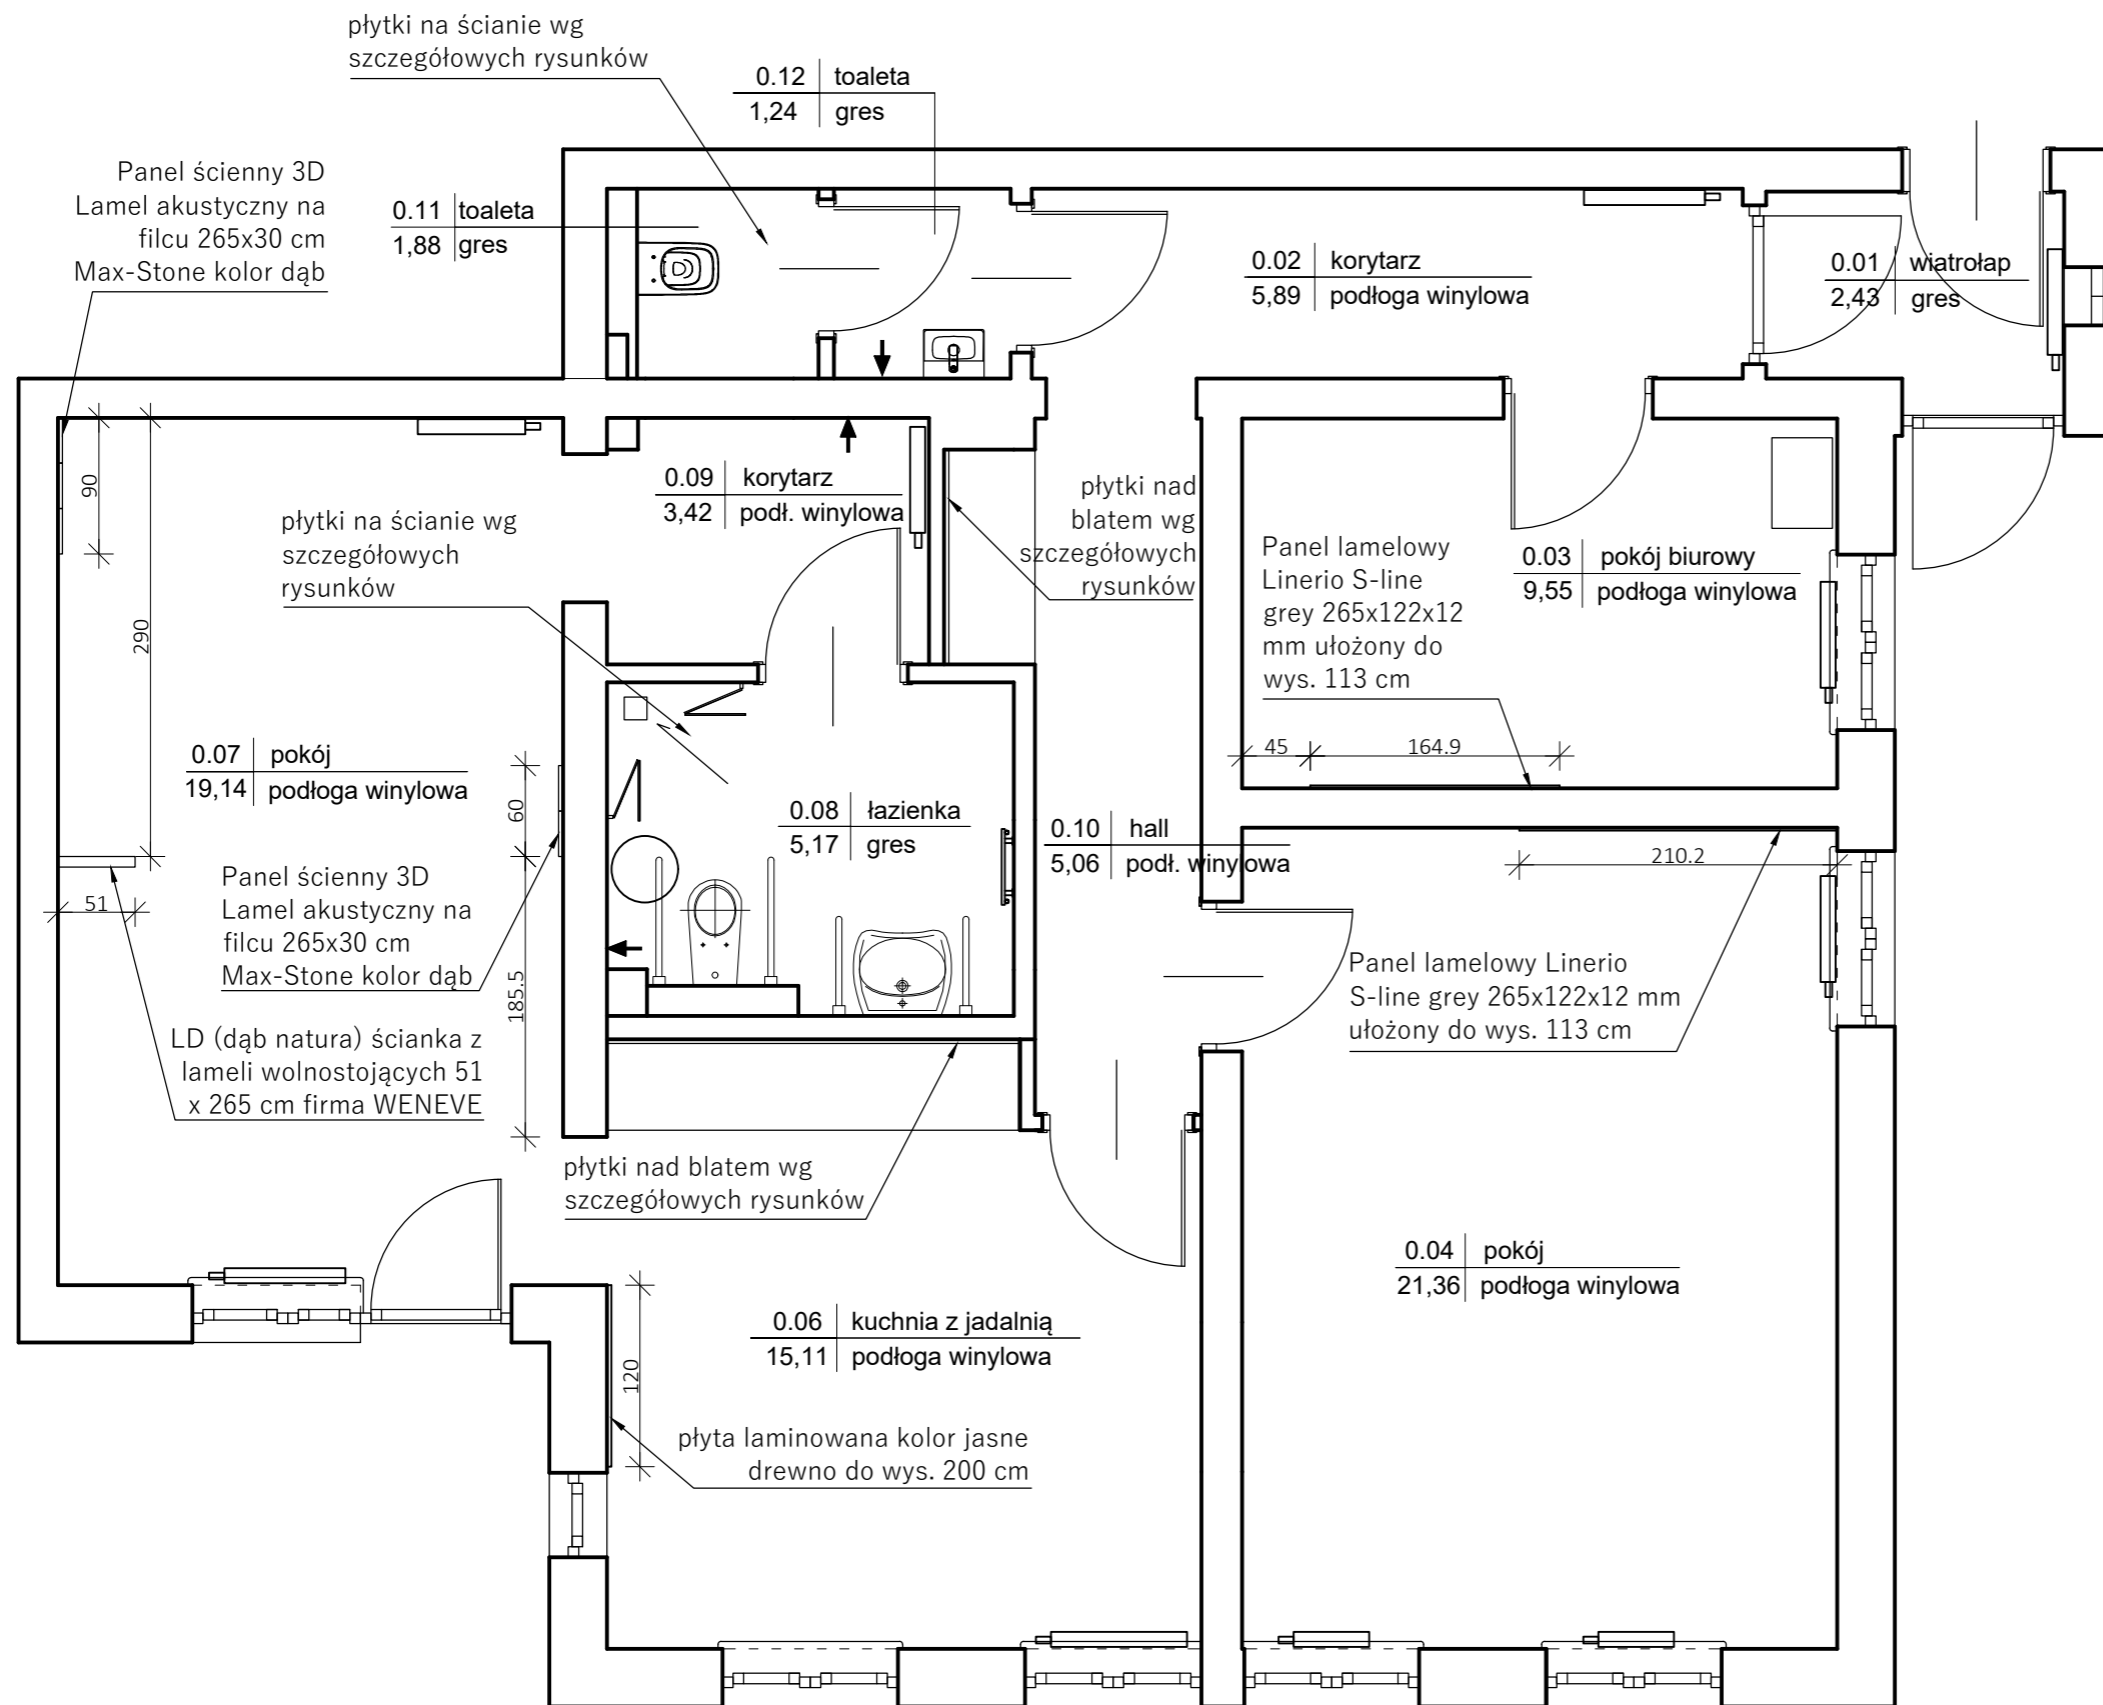

nazwa projektu:
aranżacja wnętrza

tytuł rysunku:
rzut - PROJEKT POSADZEK

projektował:
arch. Agata Lach

branża:	ARCHITEKTURA		
skala:	1:50	data:	GRUDZIEŃ 2023
		nr rys:	P - 07

UWAGI

- wszystkie wymiary sprawdzić w naturze.
- poziom 0,00 mierzony od gotowej posadzki