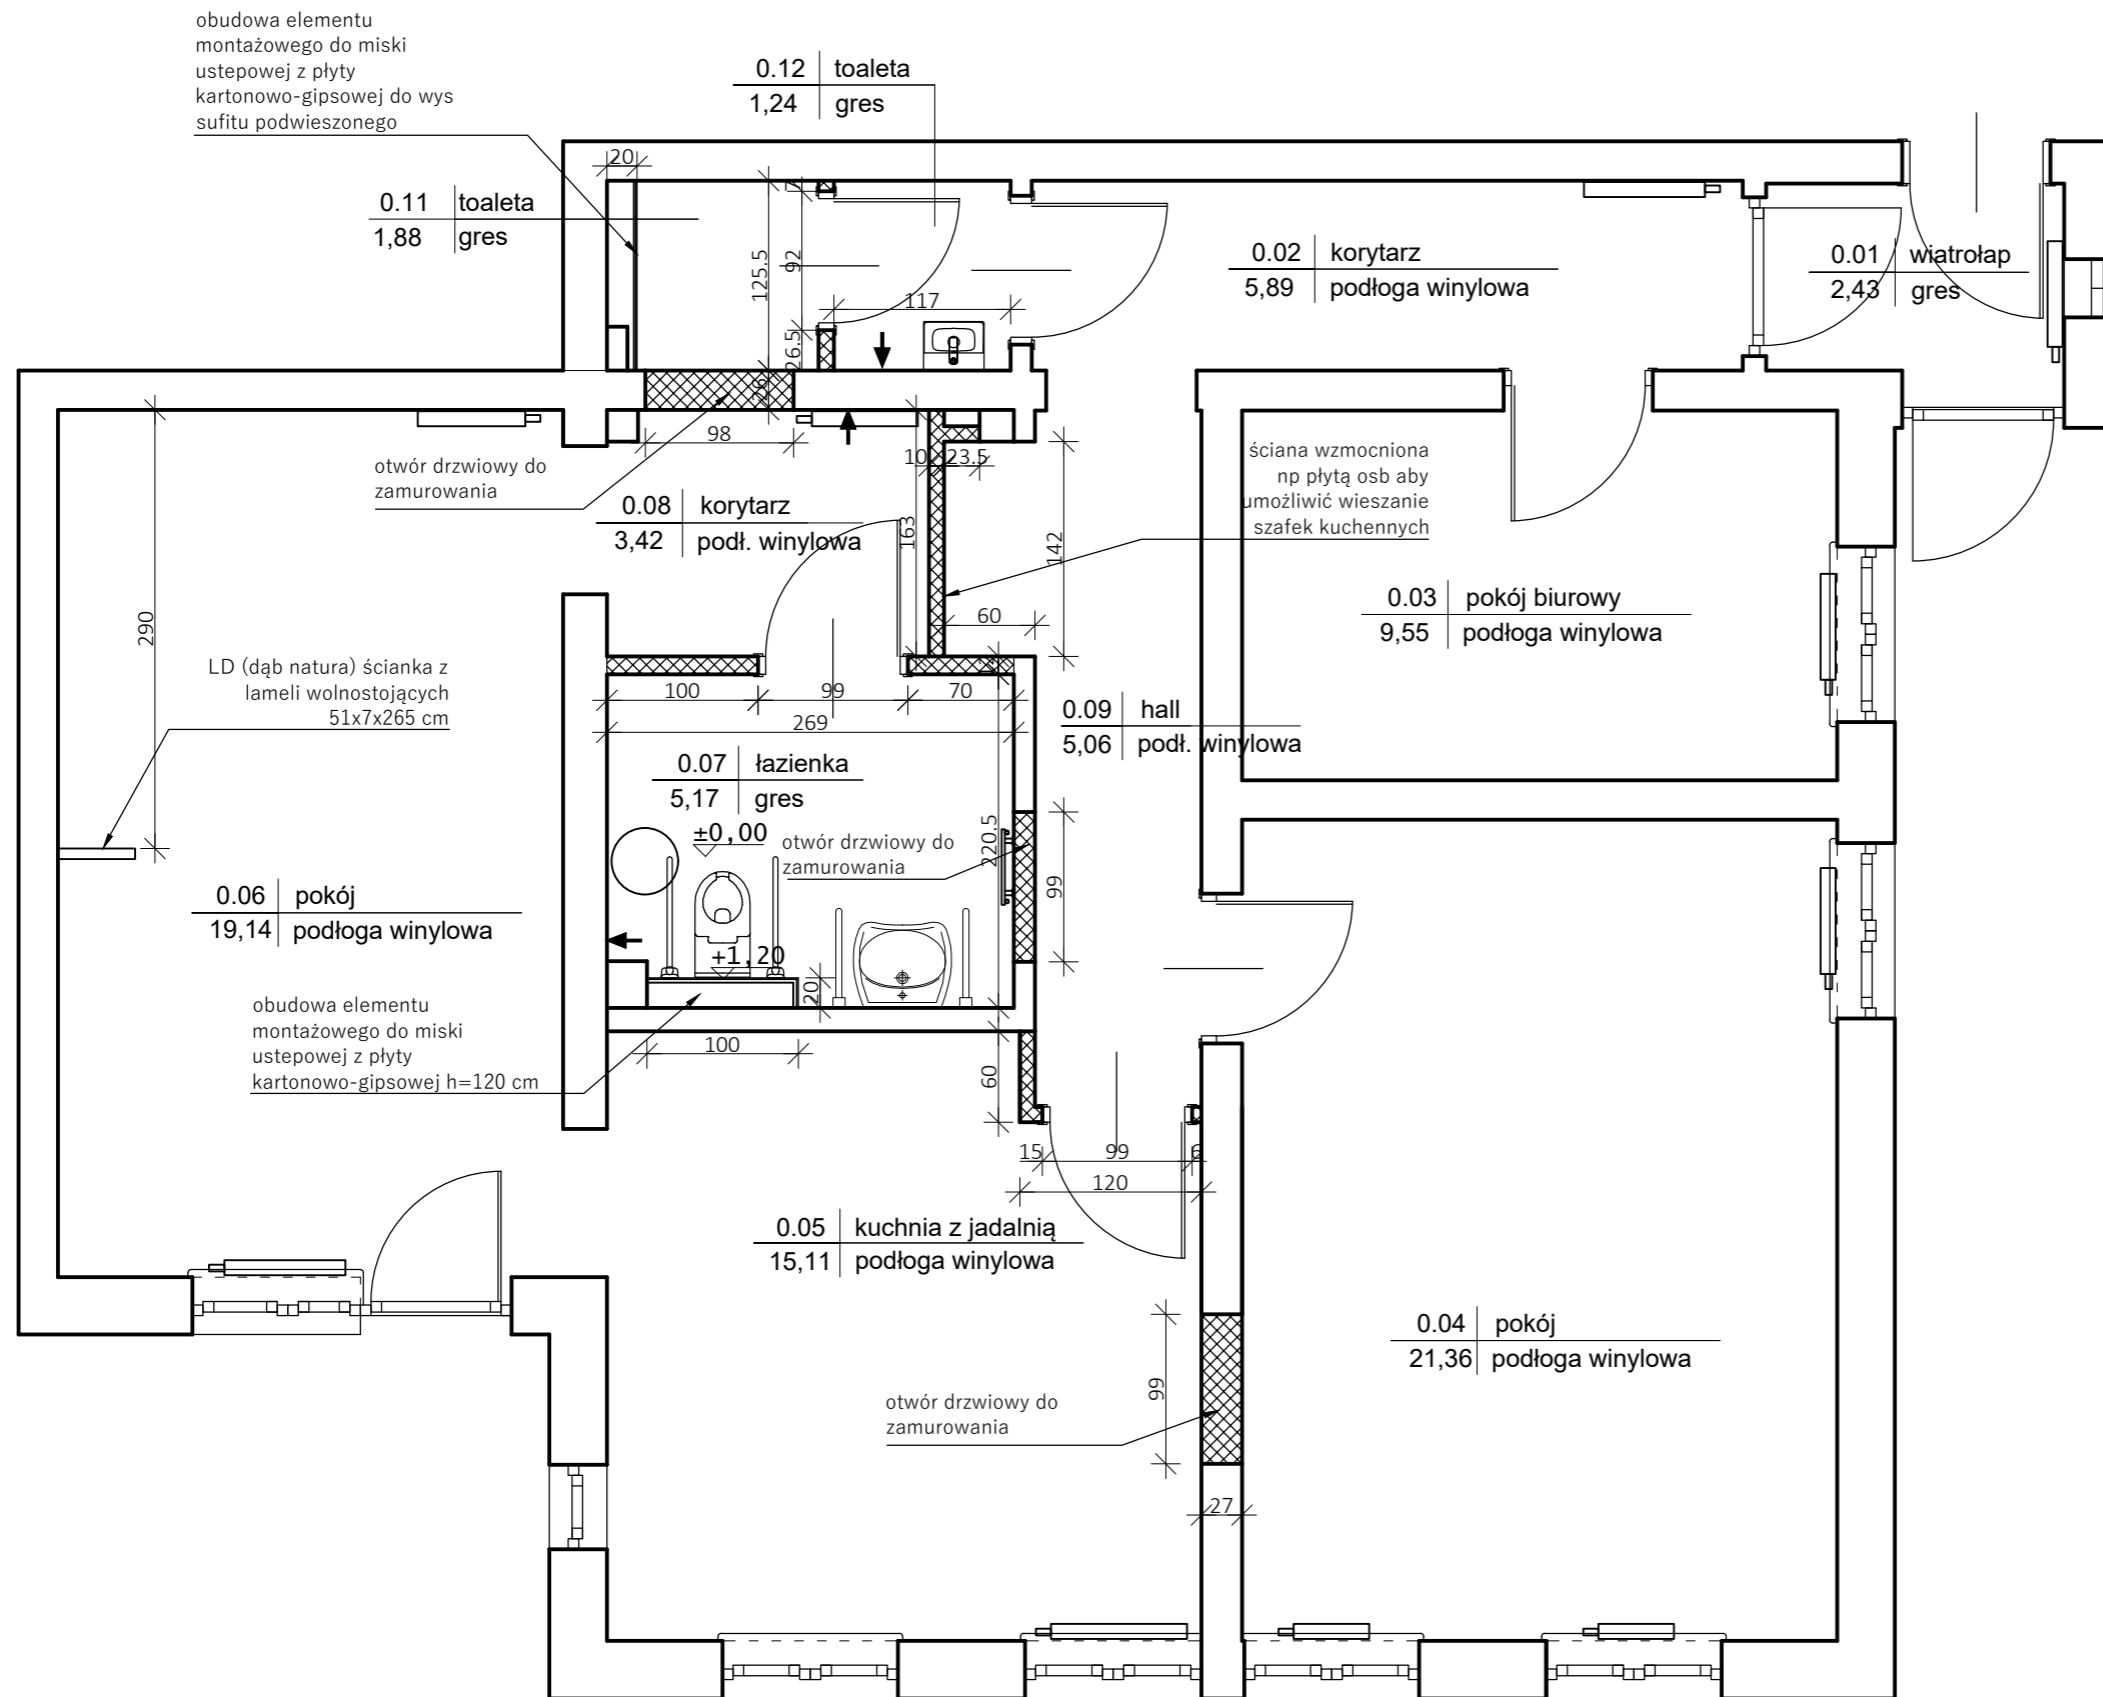

UWAGI

- wszystkie wymiary sprawdzić w naturze.
- poziom 0,00 mierzony od gotowej posadzki

LEGENDA:

- ściany istniejące
- ściany projektowane z płyty kartonowo-gipsowej

wykonawca:

DECOCHATA AGATA LACH
ul. Strzelców 1c/1, 01-348 Warszawa
tel. 602 455 908

inwestor:

PAŁAC MŁODZIEŻY w WARSZAWIE
Pl. Defilad 1 (PKiN)
00-901 Warszawa

adres inwestycji:

Ośrodek Warszawskiego
Pałacu Młodzieży w Pieczarkach
11-610 Pozezdrze

nazwa projektu:

aranżacja wnętrza

tytuł rysunku:

rzut - ŚCIANY PROJEKTOWANE

projektował:

arch. Agata Lach

branża: ARCHITEKTURA / WNĘTRZA

skala: 1:50 data: GRUDZIEŃ 2023 nr rys: P - 04