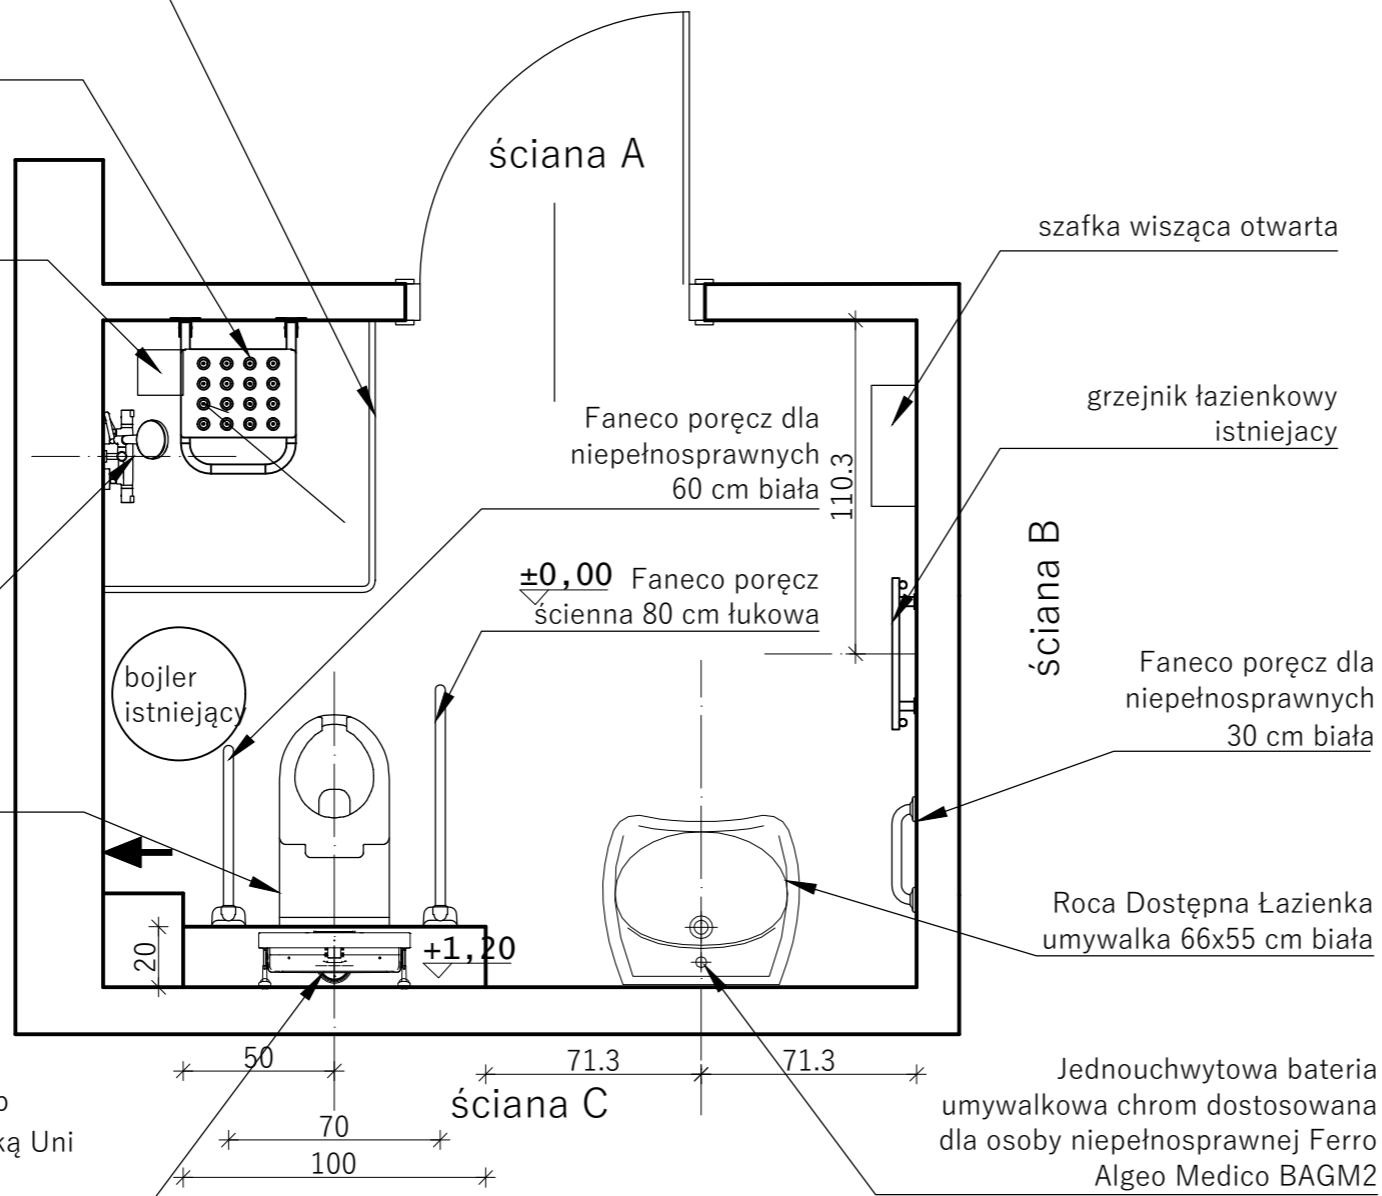

drążek prysznicowy do zastony

Faneco siedzisko
prysznicowe uchylne białe

odpływ w podłodze

Bateria prysznicowa
ścienna ze słuchawką
Ferro Algeo Medico
chrom

Roca Victoria Dostępna
Łazienka miska WC
wisząca biała

TECEprofil stelaż WC dla osób
niepełnosprawnych ze spłuczką Uni
9300381

ściana D

ściana A

Faneco poręcz dla
niepełnosprawnych
60 cm biała

±0,00 Faneco poręcz
ścienna 80 cm łukowa

bojler
istniejący

ściana B

Faneco poręcz dla
niepełnosprawnych
30 cm biała

Roca Dostępna Łazienka
umywalka 66x55 cm biała

Jednouchwytna bateria
umywalkowa chrom dostosowana
dla osoby niepełnosprawnej Ferro
Algeo Medico BAGM2

ściana C

szafka wisząca otwarta

grzejnik łazienkowy
istniejący

UWAGI

- wszystkie wymiary sprawdzić w naturze.
- poziom 0,00 mierzony od gotowej posadzki

wykonawca:

DECOCHATA AGATA LACH
ul.Strzelców 1c/1, 01-348 Warszawa
tel.602 455 908

inwestor:

PAŁAC MŁODZIEŻY w WARSZAWIE
Pl. Defilad 1 (PKiN)
00-901 Warszawa

adres inwestycji:

Ośrodek Warszawskiego
Pałacu Młodzieży w Pieczarkach
11-610 Pozezdrze

nazwa projektu:

aranżacja wnętrza

tytuł rysunku:

łazienka - rzut - zagospodarowanie

projektował:

arch. Agata Lach

faza: KONCEPCJA

branża: ARCHITEKTURA

skala: 1:50

data: GRUDZIEŃ 2023

nr rys: U - 07