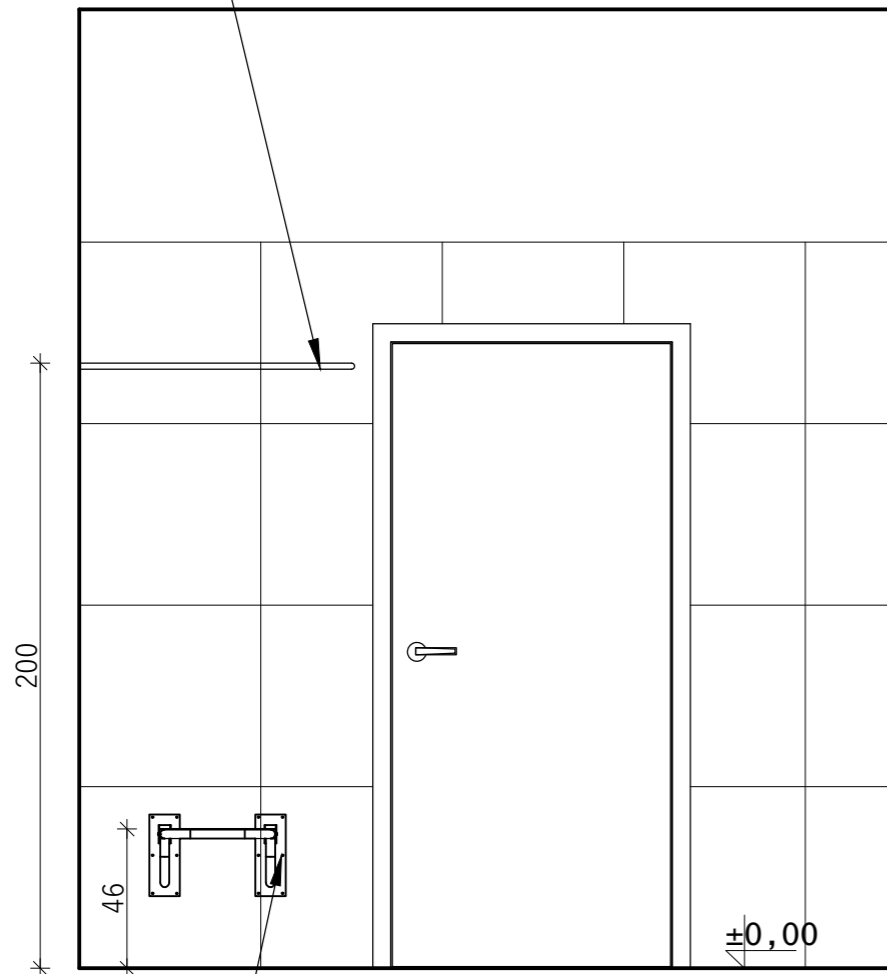

skala: 1:50

data: GRUDZIEŃ 2023

nr rys: U - 07

drążek prusznicowy
na zasłonę

grzejnik łazienkowy
istniejący, przesunięty

ściana A

Faneco siedzisko
prysznicowe uchylne białe

IKEA HAGAÅN Otwarta
szafka ścienna, imitacja dębu,
40x15x95 cm lub równorzędna