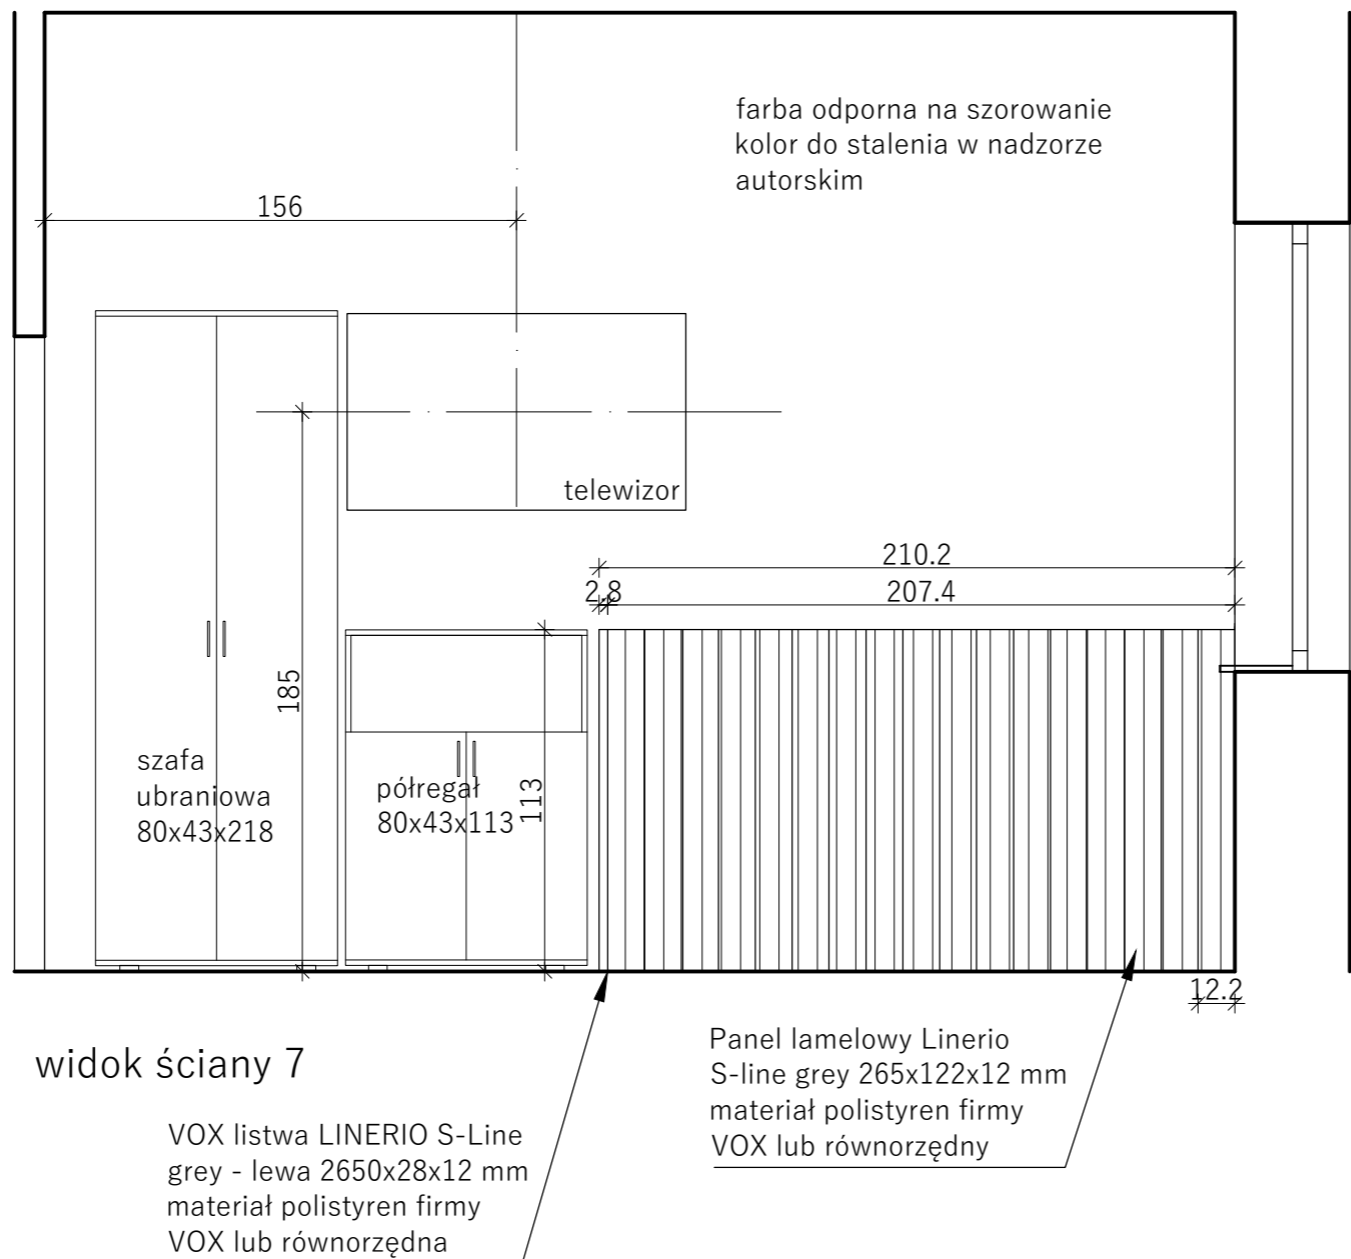

UWAGI

- wszystkie wymiary sprawdzić w naturze.
- poziom 0,00 mierzony od gotowej posadzki

PRACE MONTAŻOWE:

- montaż mebli (skręcanie mebli)
- montaż paneli ściennych

wykonawca:

DECOCHATA AGATA LACH
ul.Strzelców 1c/1, 01-348 Warszawa
tel.602 455 908

inwestor:

PAŁAC MŁODZIEŻY w WARSZAWIE
Pl. Defilad 1 (PKiN)
00-901 Warszawa

adres inwestycji:

Ośrodek Warszawskiego
Pałacu Młodzieży w Pieczarkach
11-610 Pozezdrze

nazwa projektu:

aranżacja wnętrza

tytuł rysunku:

POKÓJ- widok ściany 7

projektował:

arch. Agata Lach

faza: KONCEPCJA

branża: ARCHITEKTURA

skala: 1:50

data: GRUDZIEŃ 2023

nr rys:

U - 18