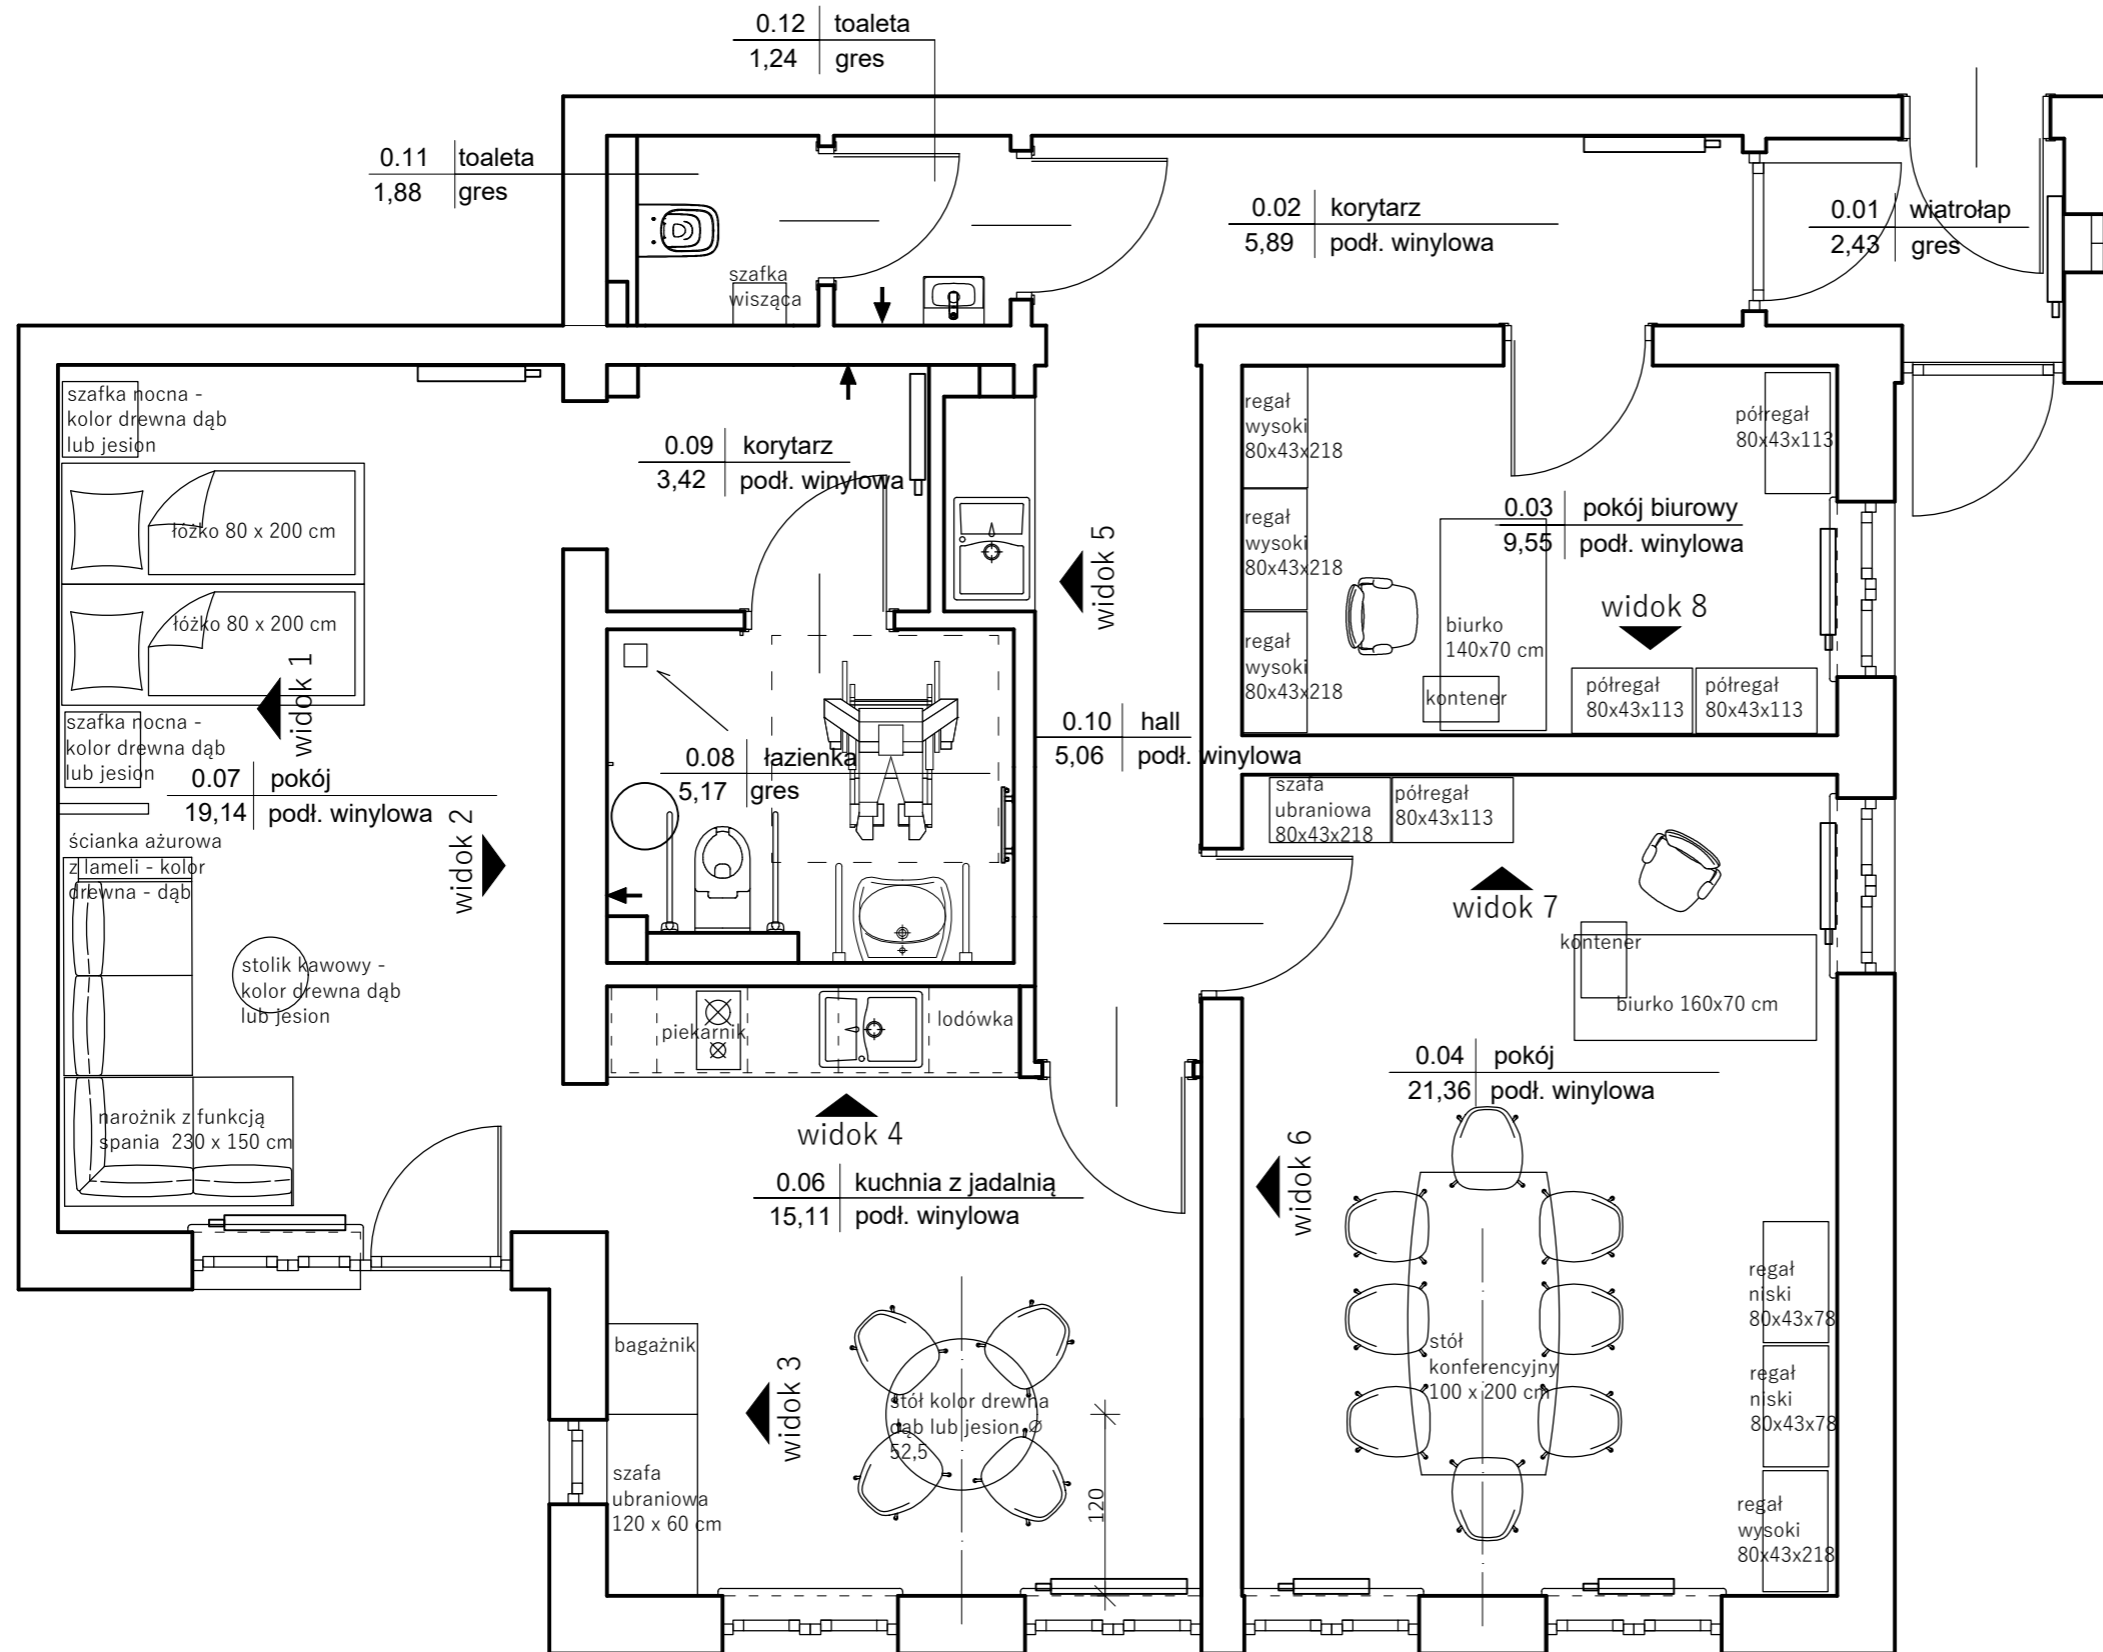

branża: ARCHITEKTURA

skala: 1:50

data: GRUDZIEŃ 2023

nr rys: P - 01

UWAGI

- wszystkie wymiary sprawdzić w naturze.
- poziom 0,00 mierzony od gotowej posadzki

wykonawca:

DECOCHATA AGATA LACH
ul. Strzelców 1c/1, 01-348 Warszawa
tel. 602 455 908