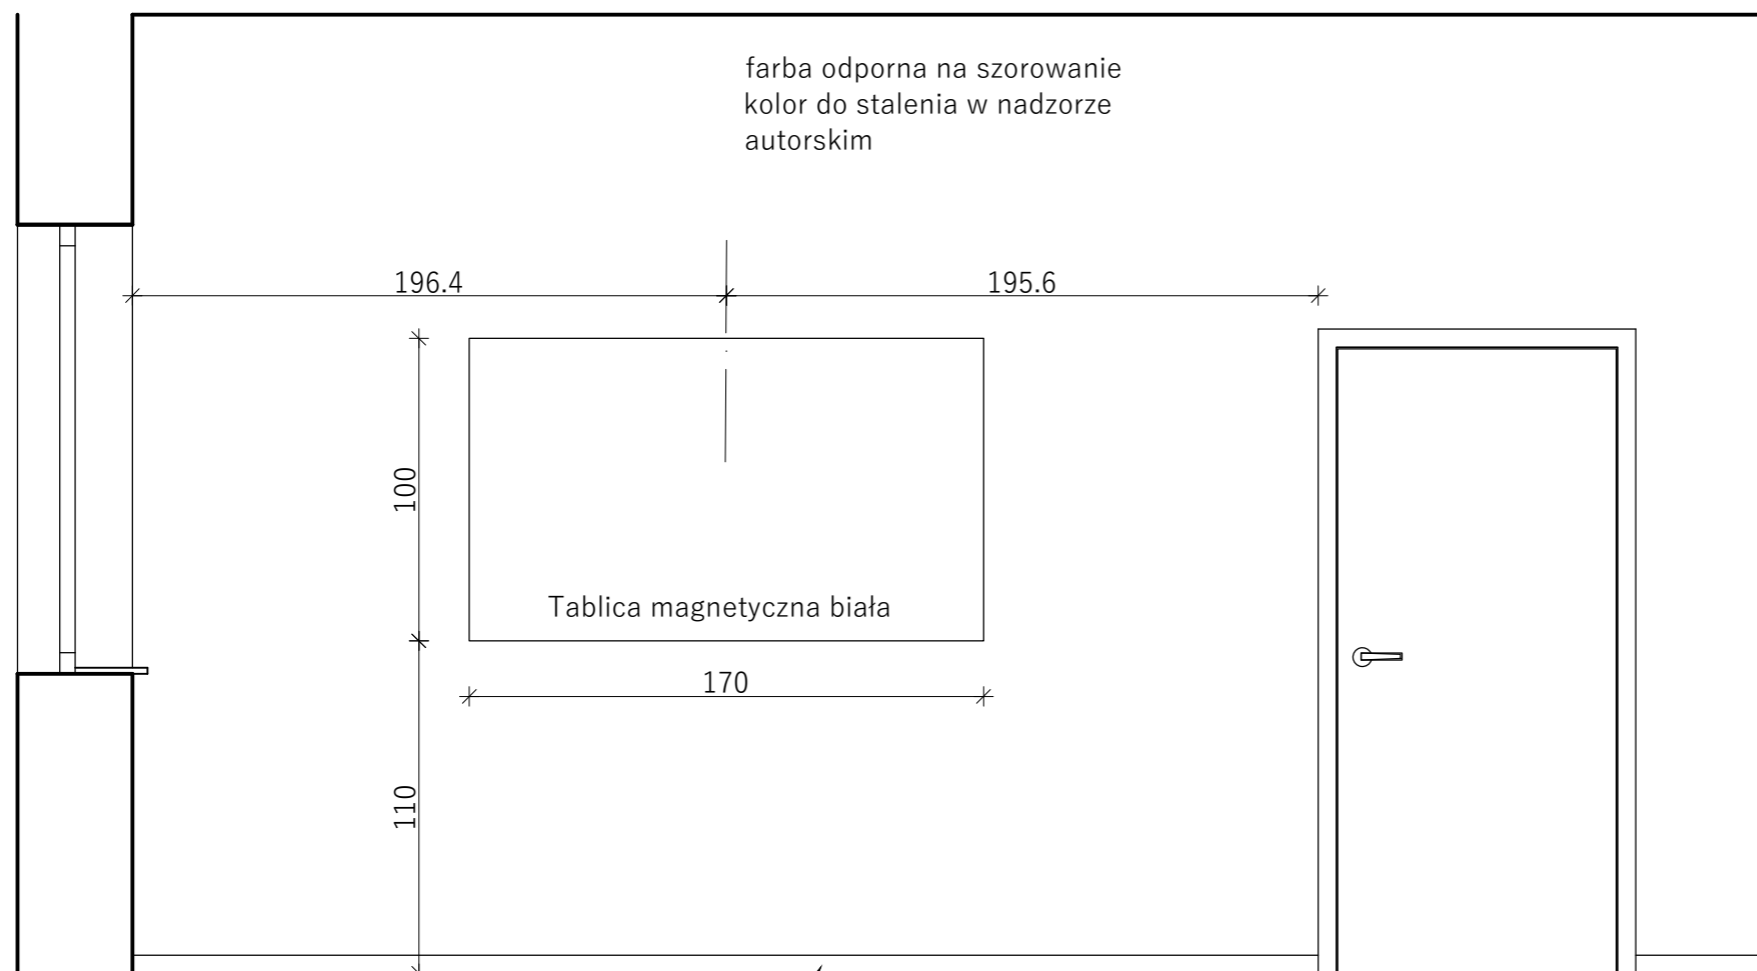

PRACE MONTAŻOWE:

- montaż tablicy magnetycznej

widok ściany 6

Listwa przypodłogowa
MDF K58C biała 5.8
cm Krono Original

wykonawca:

DECOCHATA AGATA LACH
ul.Strzelców 1c/1, 01-348 Warszawa
tel.602 455 908

inwestor: