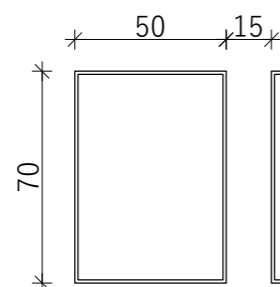

prace dzieci
oprawione w ramki

farba akrylowa kolor szaro-zielony

Listwa przypodłogowa
MDF K58C biała 5.8
cm Krono Original

UWAGI

- wszystkie wymiary sprawdzić w naturze.
- poziom 0,00 mierzony od gotowej posadzki

PRACE MONTAŻOWE:

- montaż obrazków
- montaż paneli ściennych
- montaż ścianki ażurowej

wykonawca:

DECOCHATA AGATA LACH
ul.Strzelców 1c/1, 01-348 Warszawa
tel.602 455 908

inwestor:

PAŁAC MŁODZIEŻY w WARSZAWIE
Pl. Defilad 1 (PKiN)
00-901 Warszawa

adres inwestycji:

Ośrodek Warszawskiego
Pałacu Młodzieży w Pieczarkach
11-610 Pozezdrze

nazwa projektu:

aranżacja wnętrza

tytuł rysunku:

POKÓJ - widok ściany 1

projektował:

arch. Agata Lach

faza: KONCEPCJA

branża: ARCHITEKTURA

skala: 1:50

data: GRUDZIEŃ 2023

nr rys:

U - 12