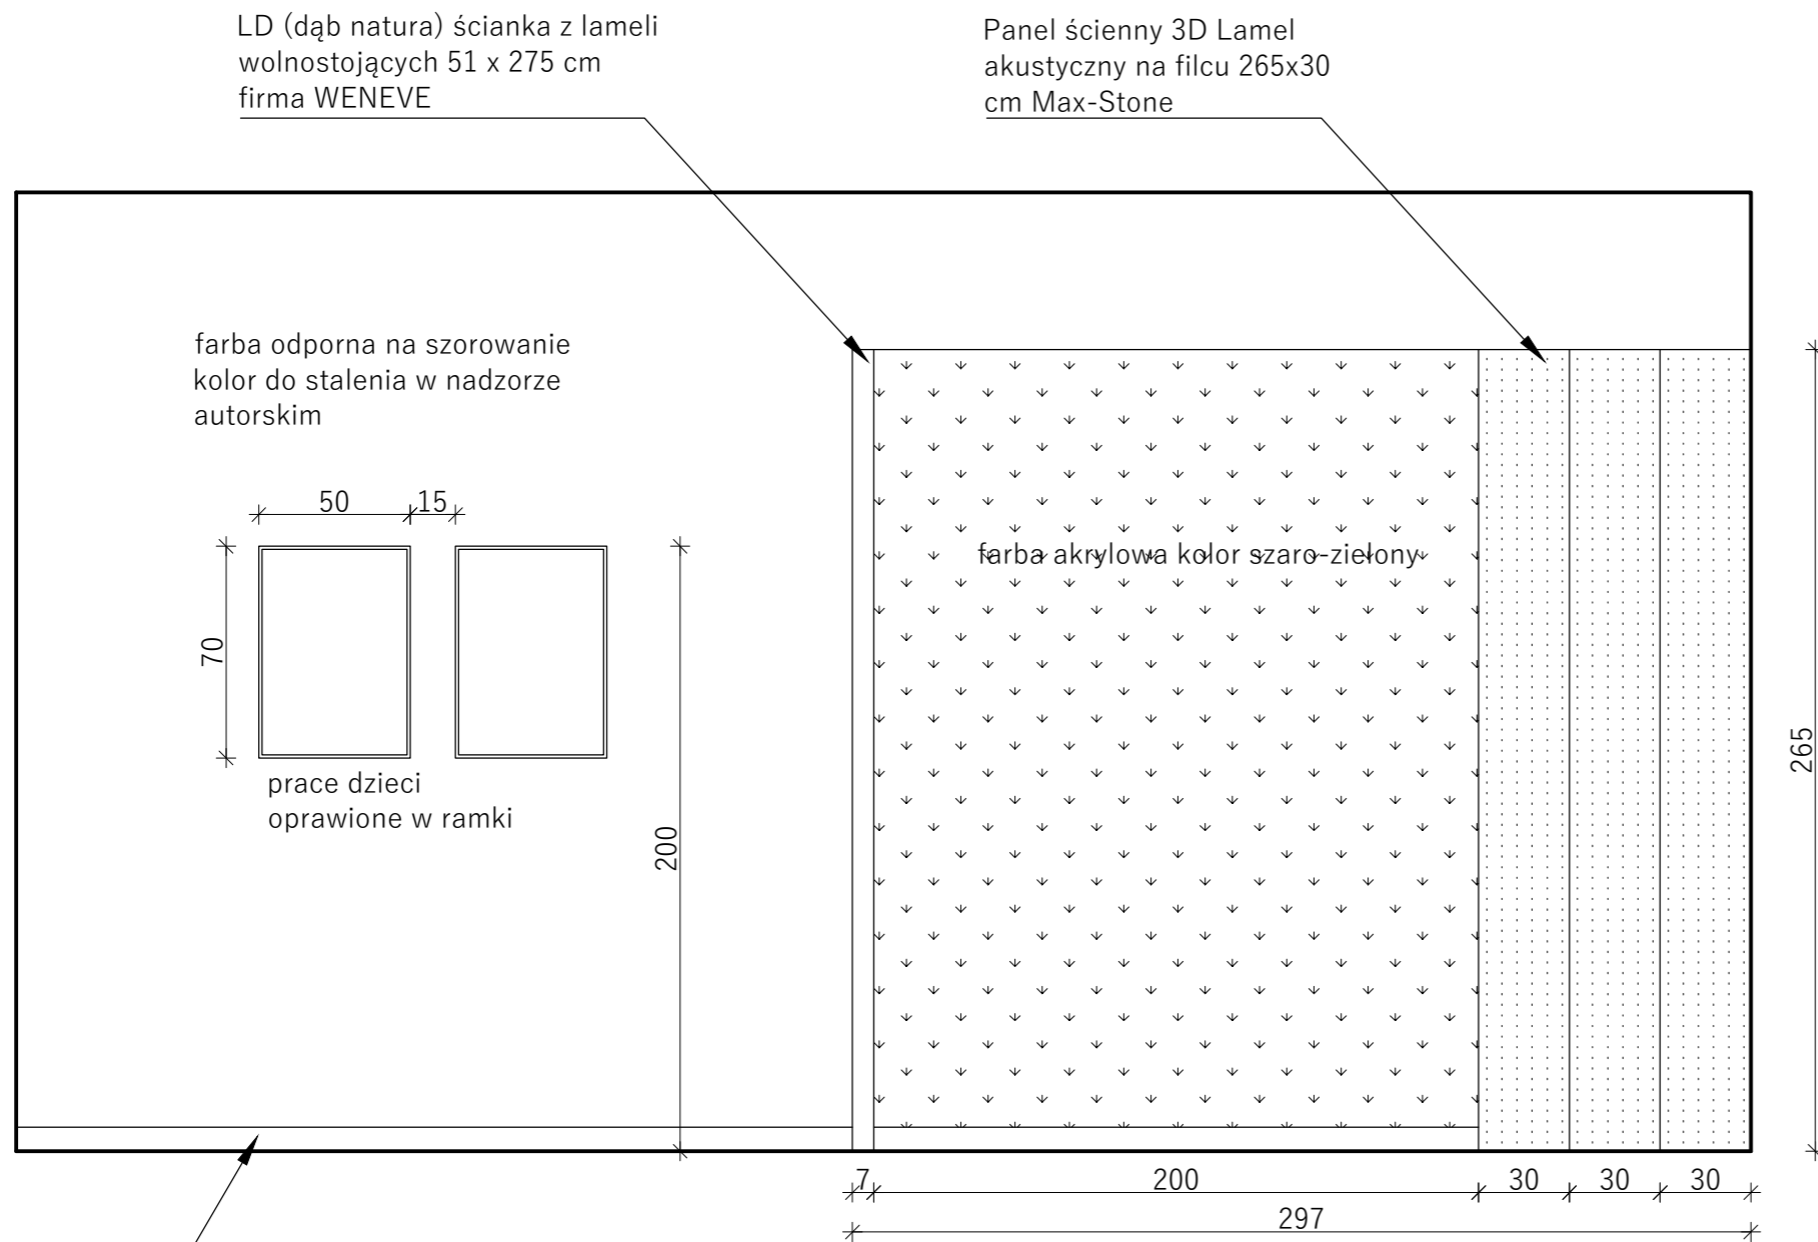

LD (dąb natura) ścianka z lameli wolnostojących 51 x 275 cm firma WENEVE

Panel ścienny 3D Lamel akustyczny na filcu 265x30 cm Max-Stone

farba odporna na szorowanie kolor do stalenia w nadzorze autorskim

prace dzieci
oprawione w ramki

farba akrylowa kolor szaro-zielony

Listwa przypodłogowa
MDF K58C biała 5.8
cm Krono Original

UWAGI

- wszystkie wymiary sprawdzić w naturze.
- poziom 0,00 mierzony od gotowej posadzki

PRACE MONTAŻOWE:

- montaż obrazków
- montaż paneli ściennych
- montaż ścianki ażurowej

wykonawca:

DECOCHATA AGATA LACH
ul.Strzelców 1c/1, 01-348 Warszawa
tel.602 455 908

inwestor:

PAŁAC MŁODZIEŻY w WARSZAWIE
Pl. Defilad 1 (PKiN)
00-901 Warszawa

adres inwestycji:

Ośrodek Warszawskiego
Pałacu Młodzieży w Pieczarkach
11-610 Pozezdrze

nazwa projektu:

aranżacja wnętrza

tytuł rysunku:

POKÓJ - widok ściany 1

projektował:

arch. Agata Lach

faza: KONCEPCJA

branża: ARCHITEKTURA

skala: 1:50

data: GRUDZIEŃ 2023

nr rys:

U - 12