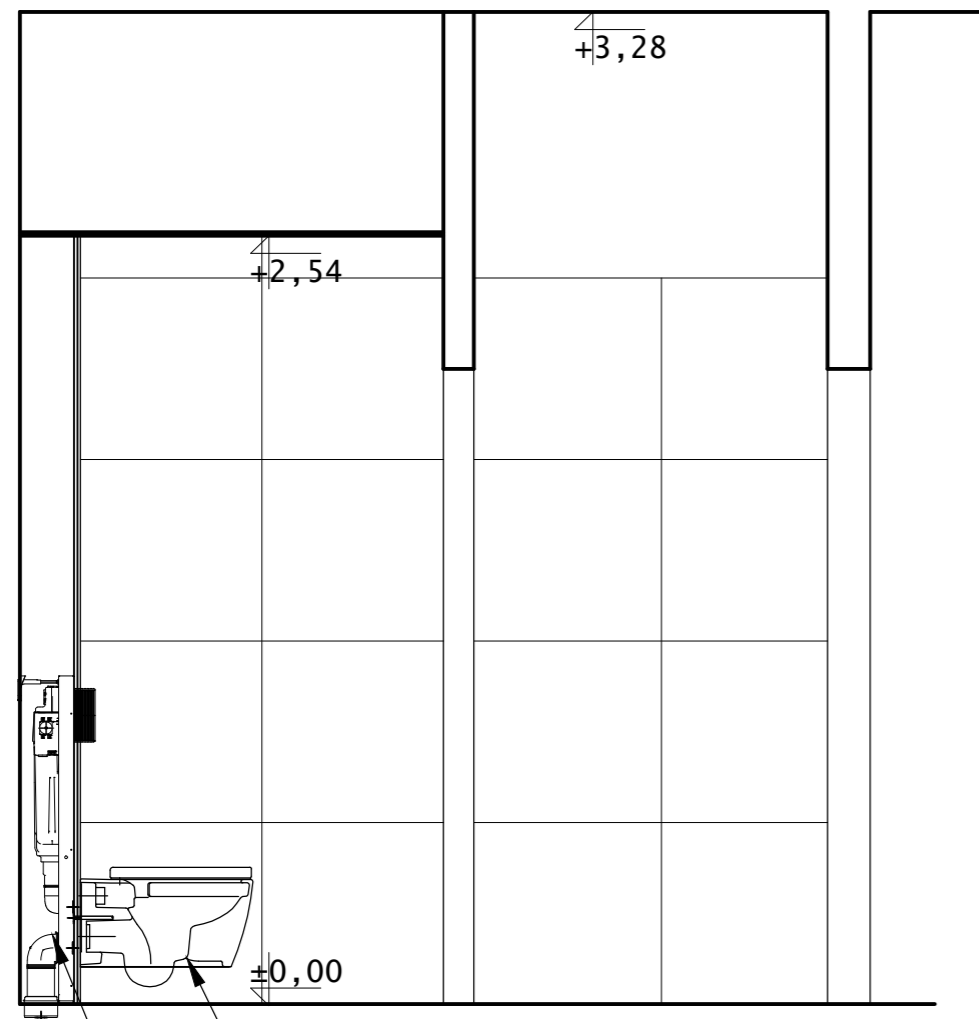

toaleta - rzut - zagospodarowanie

projektował:

arch. Agata Lach

faza: KONCEPCJA

branża: ARCHITEKTURA

skala: 1:50

data: GRUDZIEŃ 2023

nr rys: U - 01