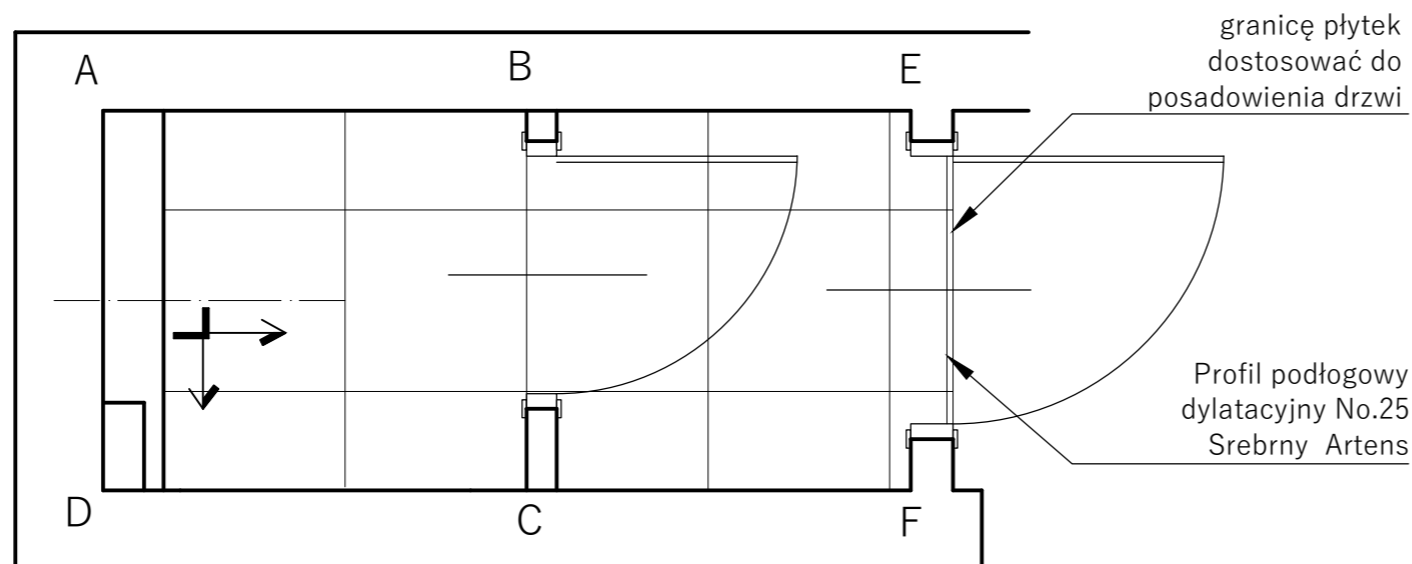

UWAGI

- wszystkie wymiary sprawdzić w naturze.
- poziom 0,00 mierzony od gotowej posadzki

PRACE MONTAŻOWE:

- montaż szafki wiszącej (skręcanie mebli)
- montaż lustra

wykonawca:
DECOCHATA AGATA LACH
 ul.Strzelców 1c/1, 01-348 Warszawa
 tel.602 455 908

tytuł rysunku:
 toaleta - widok ściany C i D

projektował:
 arch. Agata Lach

faza:	KONCEPCJA		
branża:	ARCHITEKTURA		
skala:	1:50	data:	GRUDZIEŃ 2023
		nr rys:	U - 03

UWAGI

- wszystkie wymiary sprawdzić w naturze.
- poziom 0,00 mierzony od gotowej posadzki