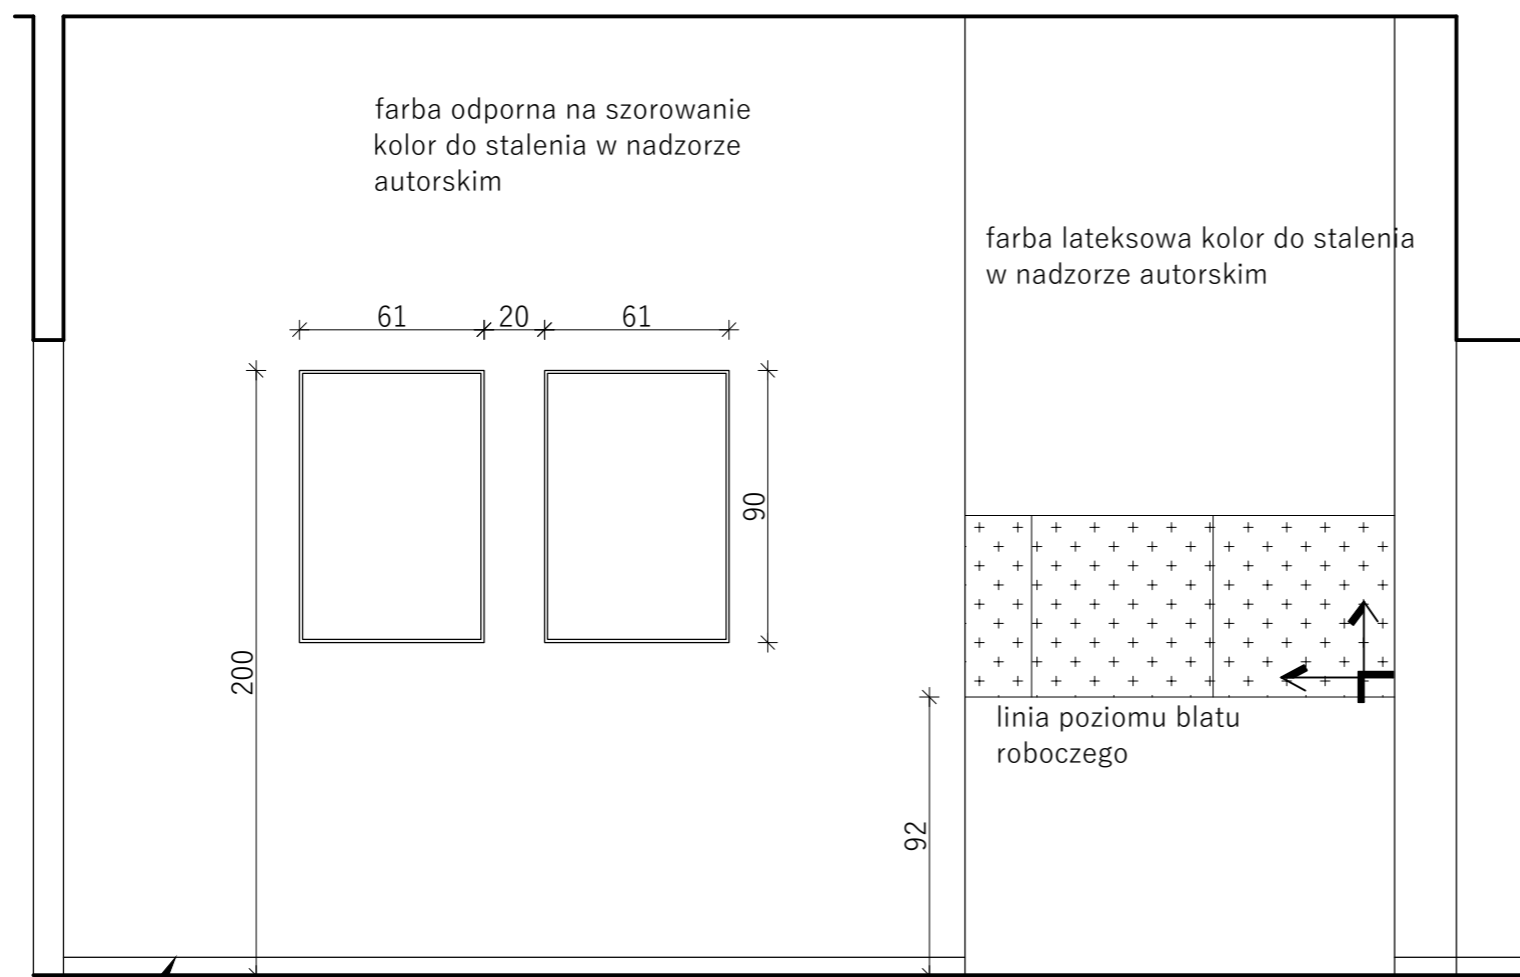

KUCHNIA- widok ściany 4

projektował:

arch. Agata Lach

faza: KONCEPCJA

branża: ARCHITEKTURA

skala: 1:50

data: GRUDZIEŃ 2023

nr rys: U - 15