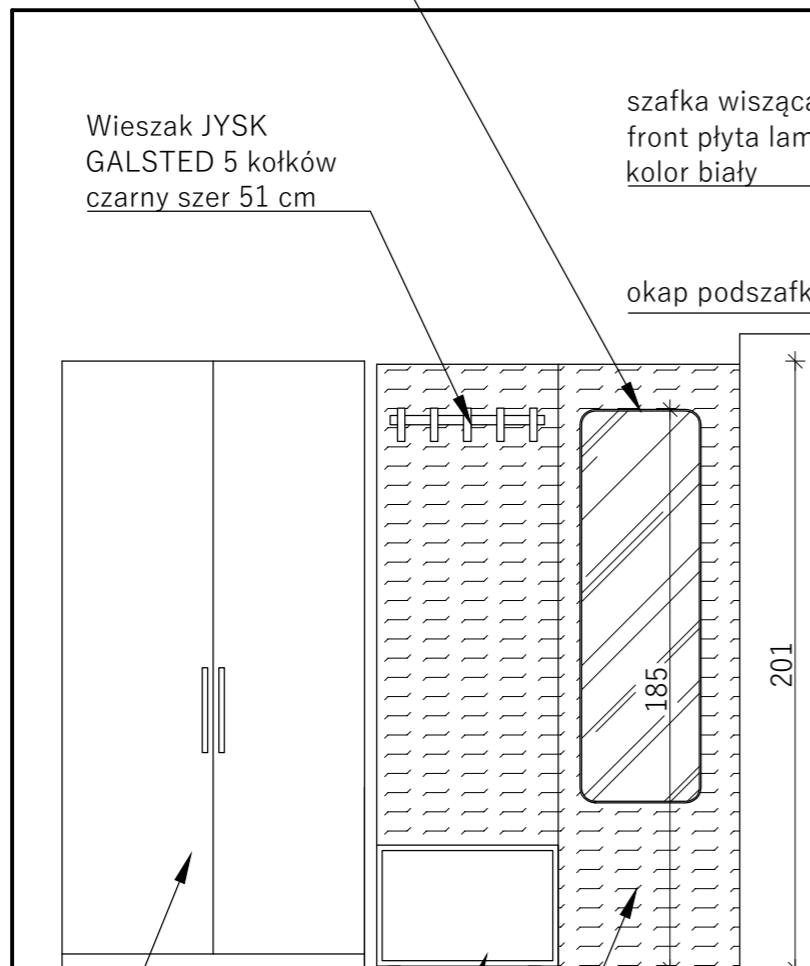

Szafa IKEA PAX /
FORSAND kolor biały
100x60x201 cm

Szafka IKEA PLATSA
Obudowa, kolor biały,
60x55x40 cm

płyta laminowana
kolor jasne drewno

widok ściany 4
fronty szafek dolny
i cokół - płyta
laminowana kolor
jasne drewno

UWAGI

- wszystkie wymiary sprawdzić w naturze.
- poziom 0,00 mierzony od gotowej posadzki

PRACE MONTAŻOWE:

- montaż mebli kuchennych (skręcanie mebli)
- montaż szafy ubraniowej oraz szafki (skręcanie mebli)
- montaż paneli ściennych
- montaż lustra i wieszaków

wykonawca:

DECOCHATA AGATA LACH
ul.Strzelców 1c/1, 01-348 Warszawa
tel.602 455 908

inwestor:

PAŁAC MŁODZIEŻY w WARSZAWIE
Pl. Defilad 1 (PKiN)
00-901 Warszawa

adres inwestycji:

Ośrodek Warszawskiego
Pałacu Młodzieży w Pieczarkach
11-610 Pozezdrze

nazwa projektu:

aranżacja wnętrza

tytuł rysunku:

KUCHNIA- zabudowa meblowa

projektował:

arch. Agata Lach

faza:	KONCEPCJA		
branża:	ARCHITEKTURA		
skala:	1:50	data:	GRUDZIEŃ 2023
		nr rys:	S - 01