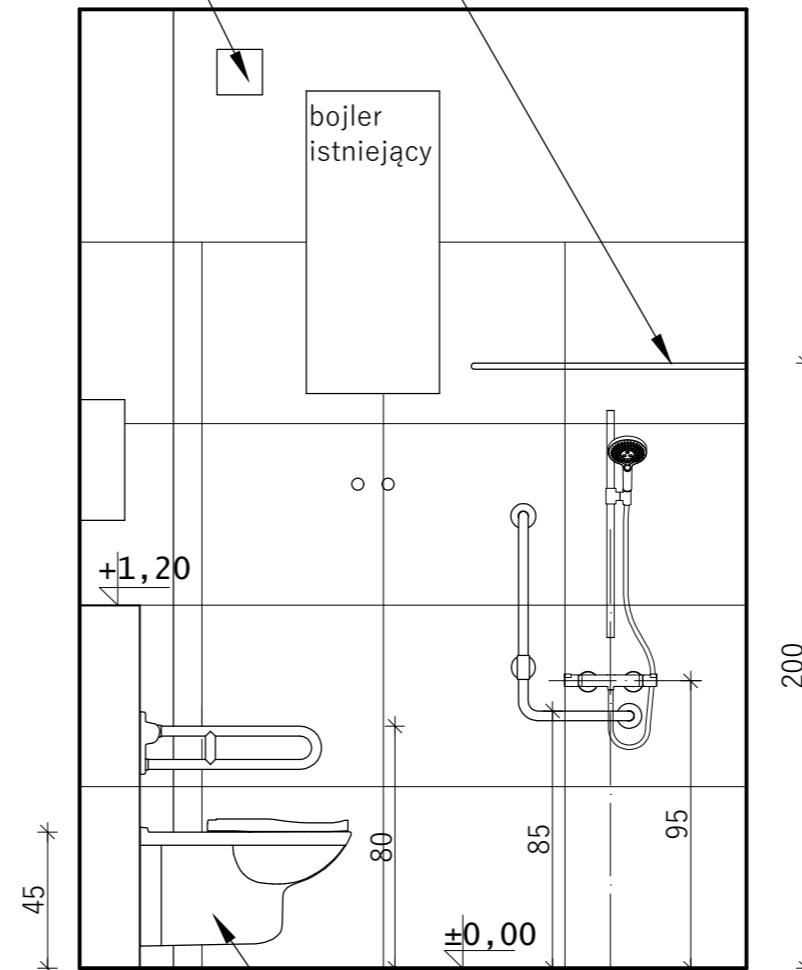

IKEA HAGAÅN Otwarta szafka ścienna, imitacja dębu, 40x15x95 cm lub równorzędna

kinkiet łazienkowy

Jednouchwytowa bateria umywalkowa chrom dostosowana dla osoby niepełnosprawnej Ferro Algeo Medico BAGM2

Roca Dostępna Łazienka umywalka 66x55 cm biała

drążek prysznicowy na zasłonę

wentylacja

ściana D

Roca Victoria Dostępna Łazienka miska WC wisząca biała

UWAGI

- wszystkie wymiary sprawdzić w naturze.
- poziom 0,00 mierzony od gotowej posadzki

PRACE MONTAŻOWE: