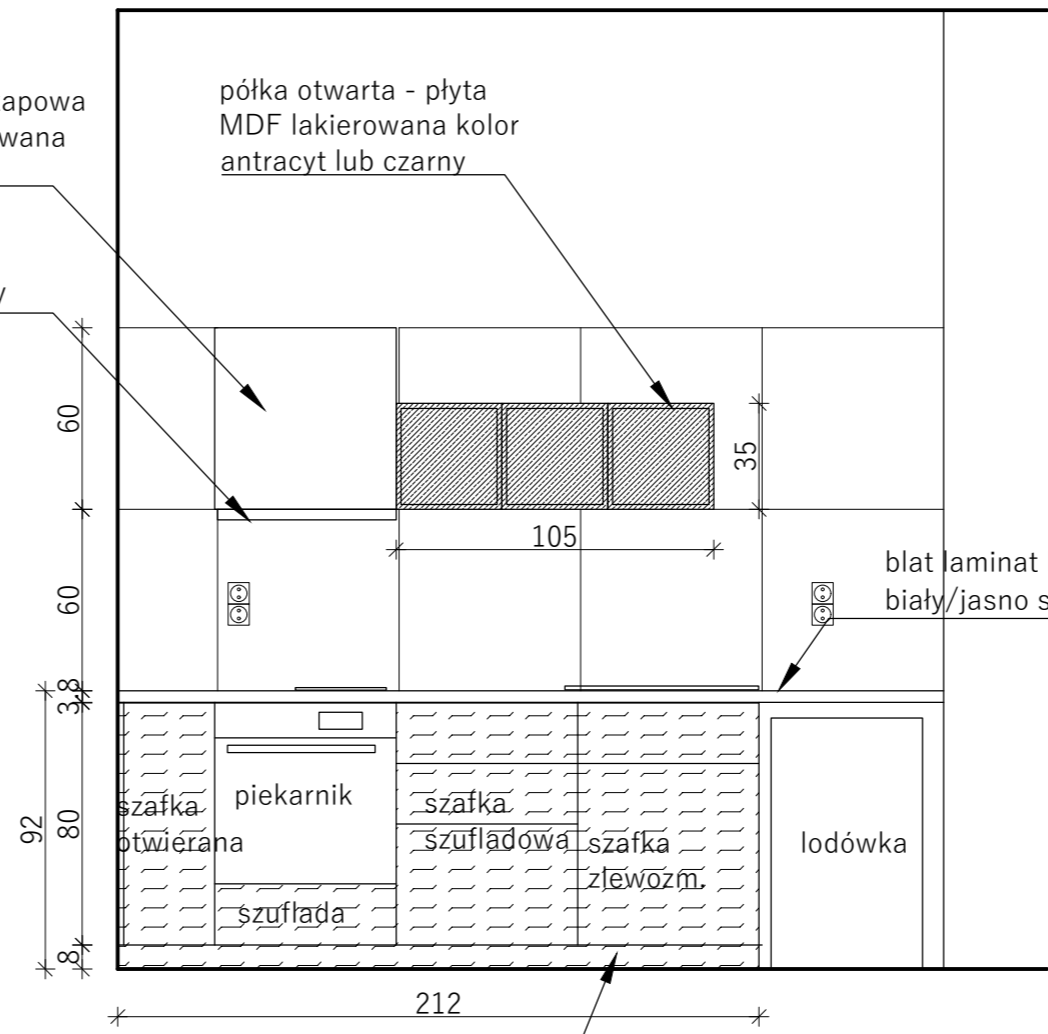

Szafa IKEA PAX /
FORSAND kolor biały
100x60x201 cm

Szafka IKEA PLATSA
Obudowa, kolor biały,
60x55x40 cm

płyta laminowana
kolor jasne drewno

widok ściany 4
fronty szafek dolny
i cokół - płyta
laminowana kolor
jasne drewno

UWAGI

- wszystkie wymiary sprawdzić w naturze.
- poziom 0,00 mierzony od gotowej posadzki

PRACE MONTAŻOWE:

- montaż mebli kuchennych (skręcanie mebli)
- montaż szafy ubraniowej oraz szafki (skręcanie mebli)
- montaż paneli ściennych
- montaż lustra i wieszaków

wykonawca:

DECOCHATA AGATA LACH
ul.Strzelców 1c/1, 01-348 Warszawa
tel.602 455 908

inwestor:

PAŁAC MŁODZIEŻY w WARSZAWIE
Pl. Defilad 1 (PKiN)
00-901 Warszawa

adres inwestycji:

Ośrodek Warszawskiego
Pałacu Młodzieży w Pieczarkach
11-610 Pozezdrze

nazwa projektu:

aranżacja wnętrza

tytuł rysunku:

KUCHNIA- zabudowa meblowa

projektował:

arch. Agata Lach

faza:	KONCEPCJA		
branża:	ARCHITEKTURA		
skala:	1:50	data:	GRUDZIEŃ 2023
		nr rys:	S - 01