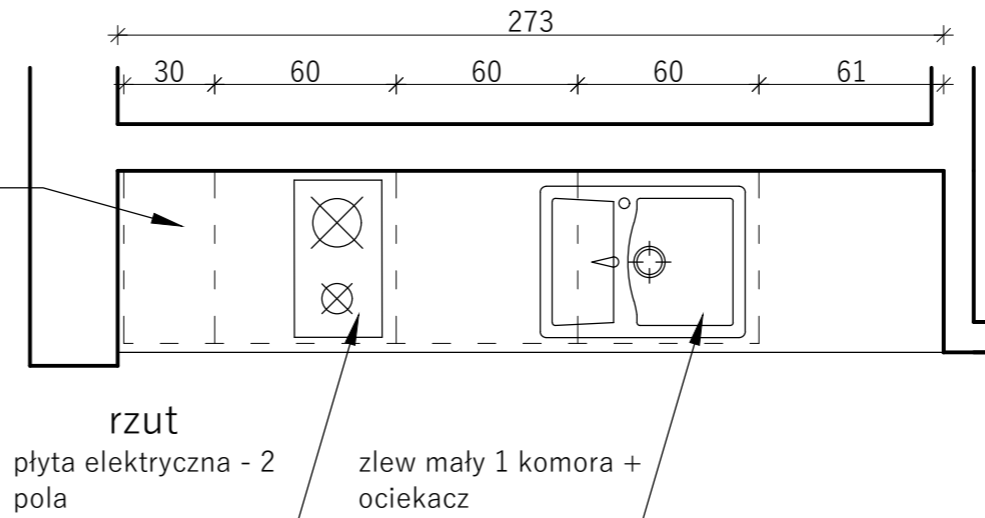

faza: KONCEPCJA

branża: ARCHITEKTURA

skala: 1:50

data: GRUDZIEŃ 2023

nr rys: U - 19

Lustro IKEA LINDBYN
cienka rama czarna
czarny, 40x130 cm

Wieszak JYSK
GALSTED 5 kołków
czarny szer 51 cm

szafka wisząca okapowa
front płyta laminowana
kolor biały