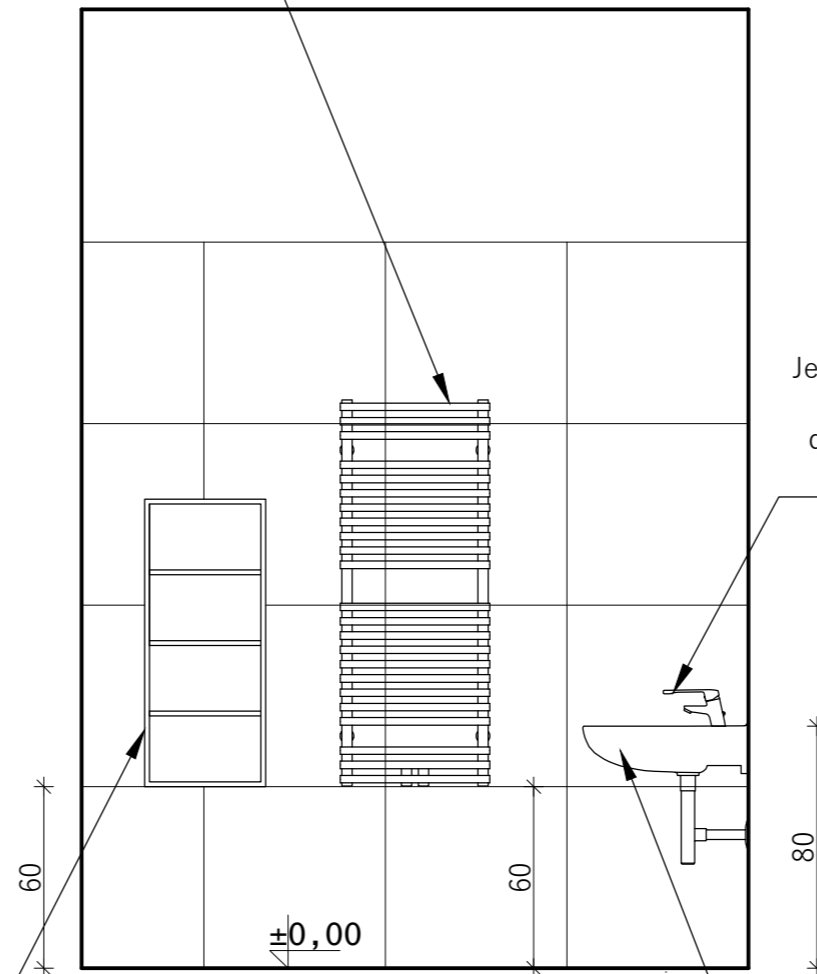

siedzisko prysznicowe  
uchylne białe

IKEA HAGAÅN Otwarta  
szafka ścienna, imitacja dębu,  
40x15x95 cm lub równorzędna

ściana B

Jednouchwytna bateria  
umywalkowa chrom  
dostosowana dla osoby  
niepełnosprawnej