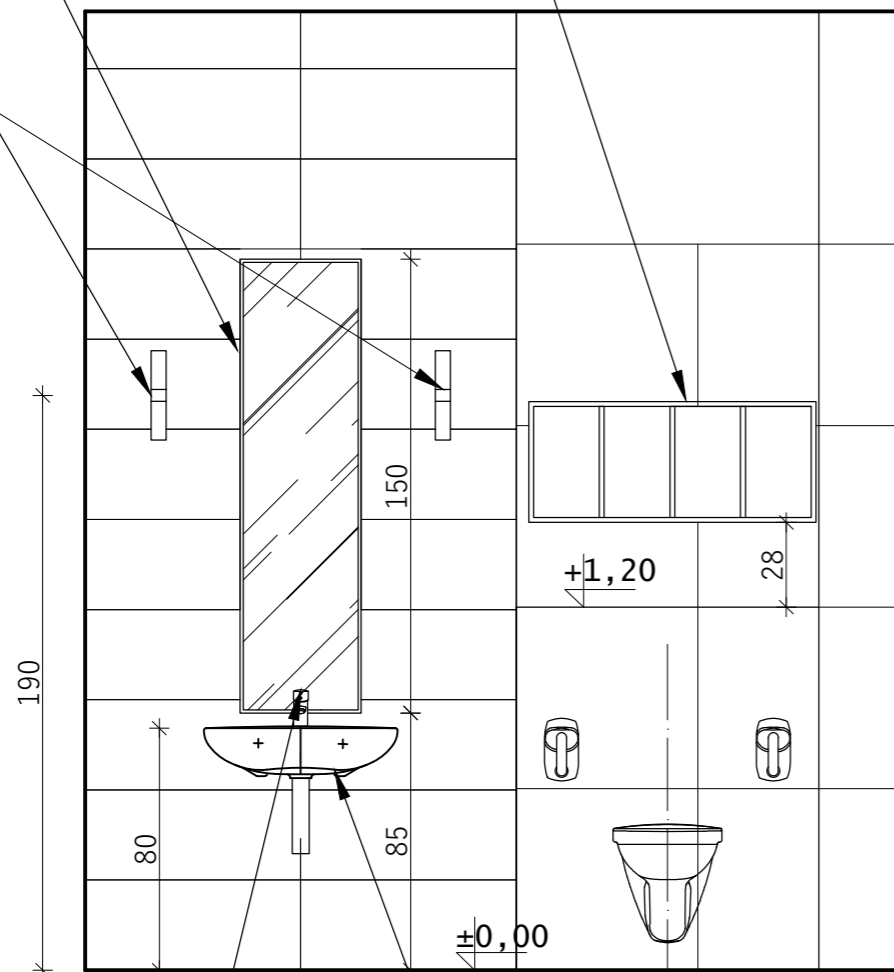

łazienka - widok ściany A i B

projektował:

arch. Agata Lach

faza: KONCEPCJA

branża: ARCHITEKTURA

skala: 1:50

data: GRUDZIEŃ 2023

nr rys: U - 08

lustro w czarnej ramie 40x150 cm

IKEA HAGAÅN Otwarta szafka ścienna, imitacja dębu, 40x15x95 cm lub równorzędna

kinkiet łazienkowy

ściana C

Jednouchwytowa bateria umywalkowa chrom dostosowana dla osoby niepełnosprawnej