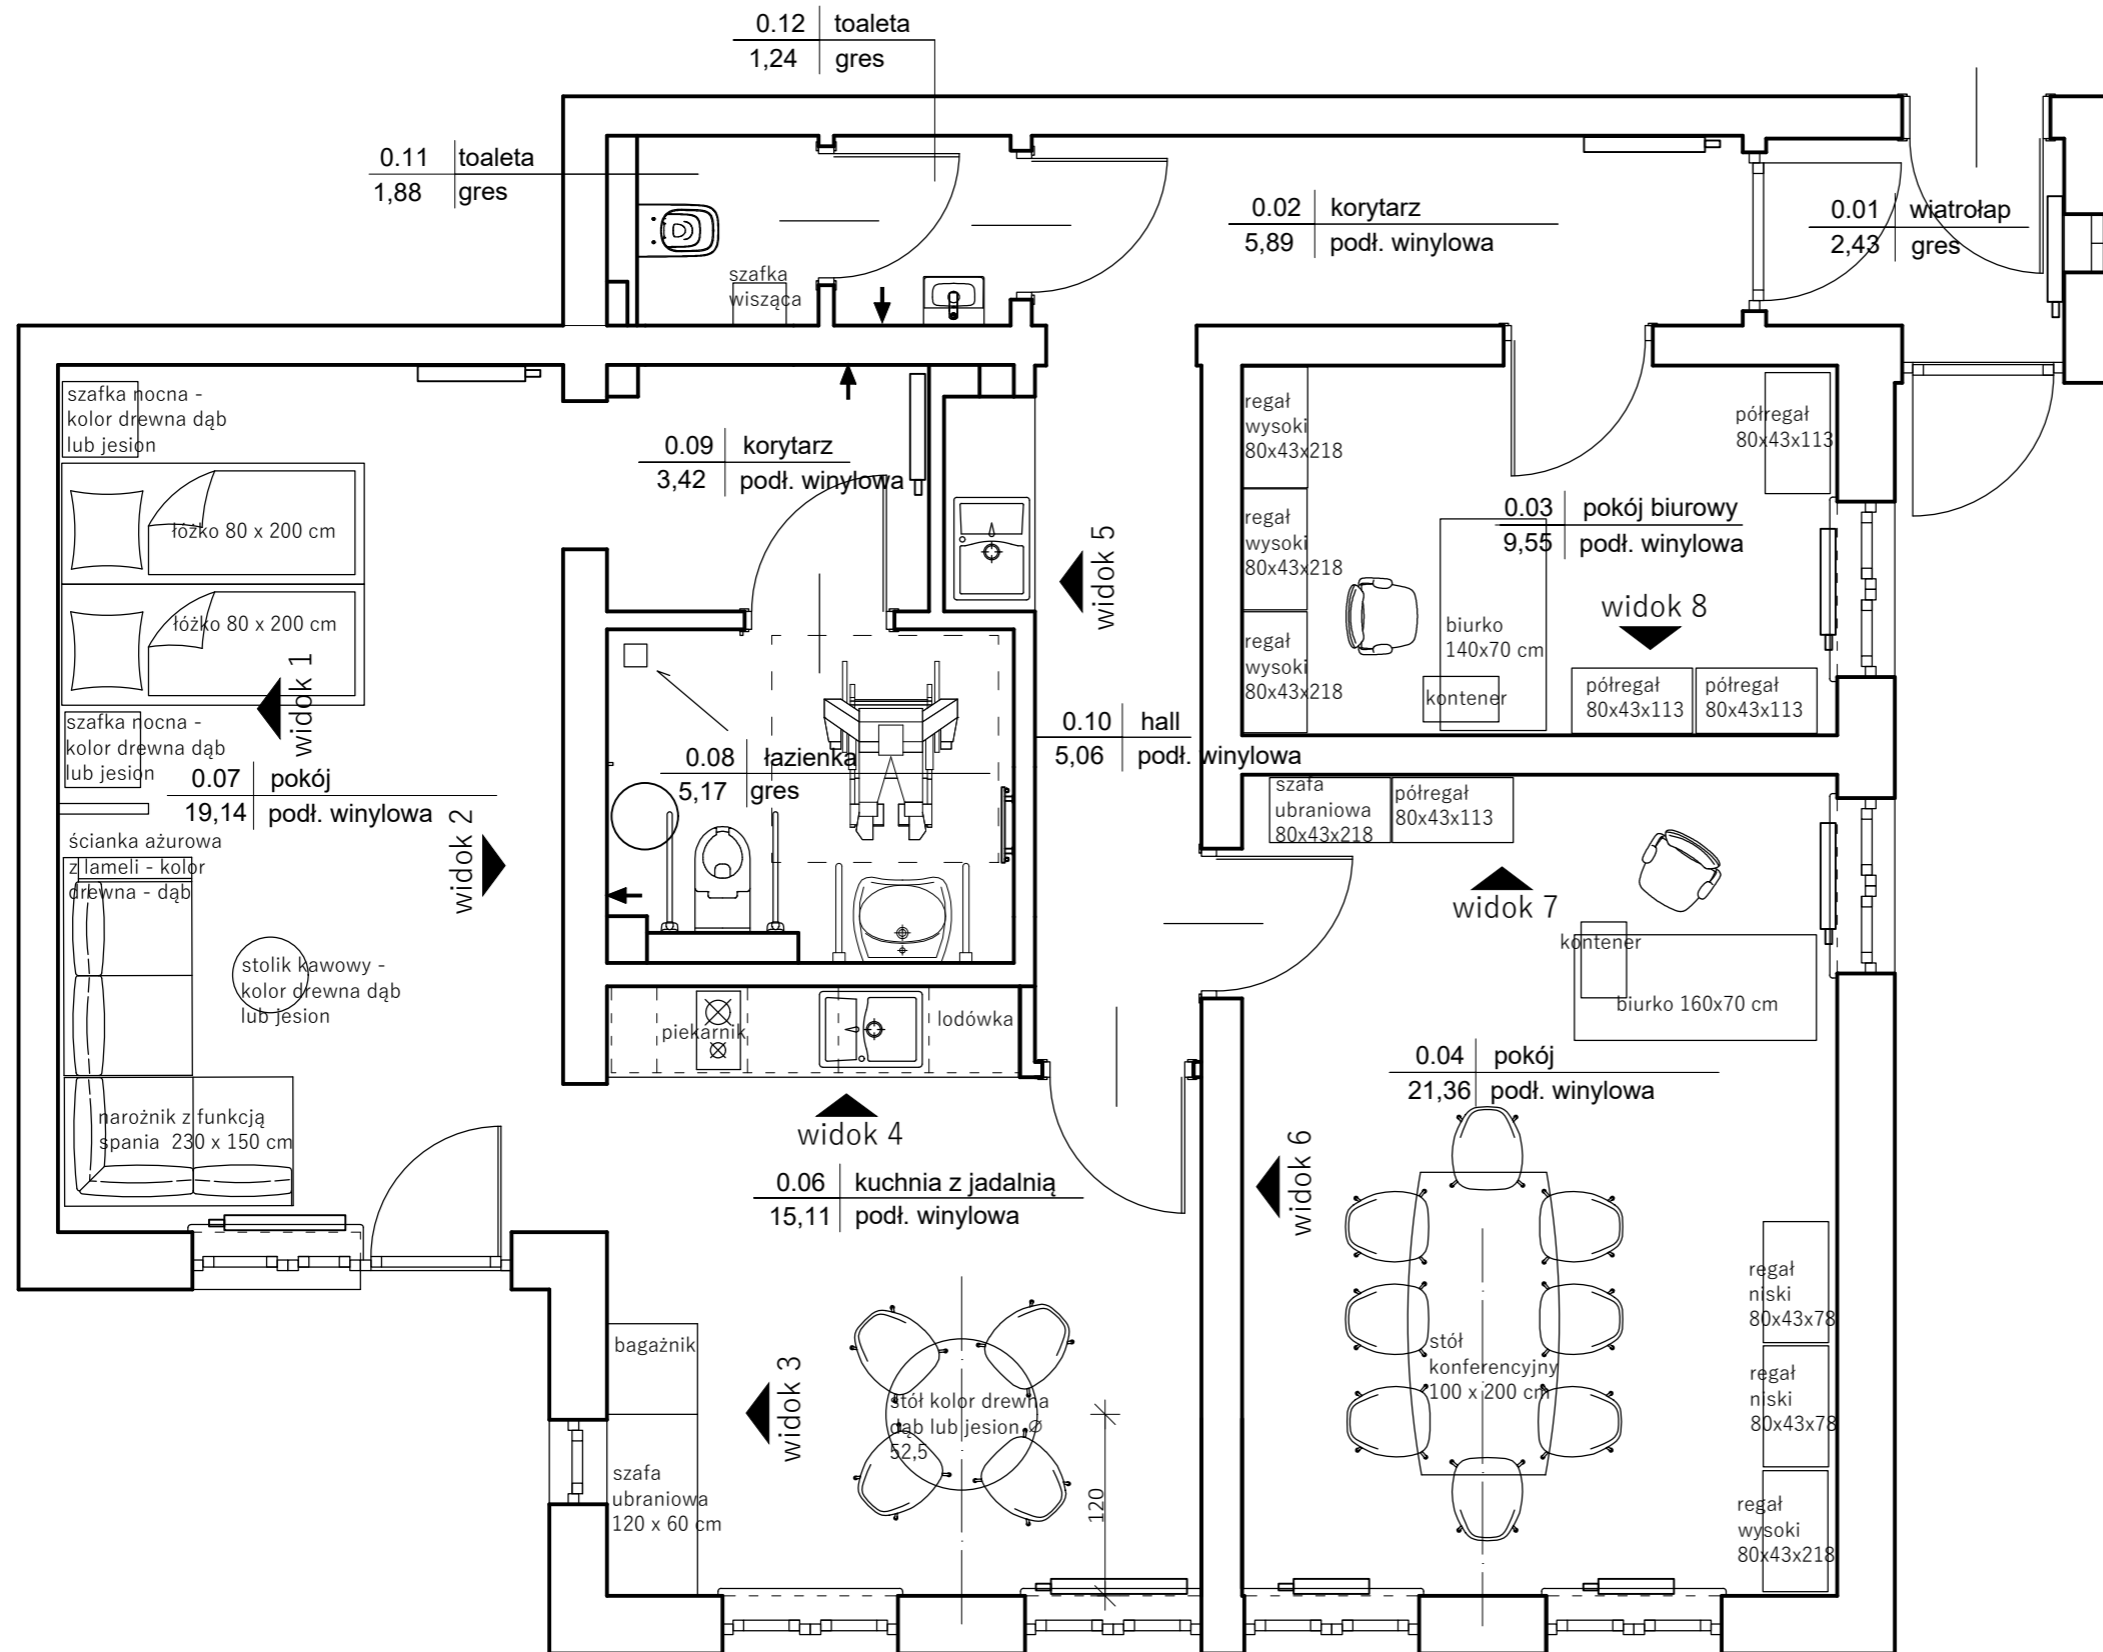

UWAGI

- wszystkie wymiary sprawdzić w naturze.
- poziom 0,00 mierzony od gotowej posadzki

wykonawca:

DECOCHATA AGATA LACH
ul. Strzelców 1c/1, 01-348 Warszawa
tel. 602 455 908

inwestor:

PAŁAC MŁODZIEŻY w WARSZAWIE
Pl. Defilad 1 (PKiN)
00-901 Warszawa

adres inwestycji:

Ośrodek Warszawskiego
Pałacu Młodzieży w Pieczarkach
11-610 Pozezdrze

nazwa projektu:

aranżacja wnętrza

tytuł rysunku:

rzut - ZAGOSPODAROWANIE

projektował:

arch. Agata Lach

branża: ARCHITEKTURA

skala: 1:50

data: GRUDZIEŃ 2023

nr rys: P - 02