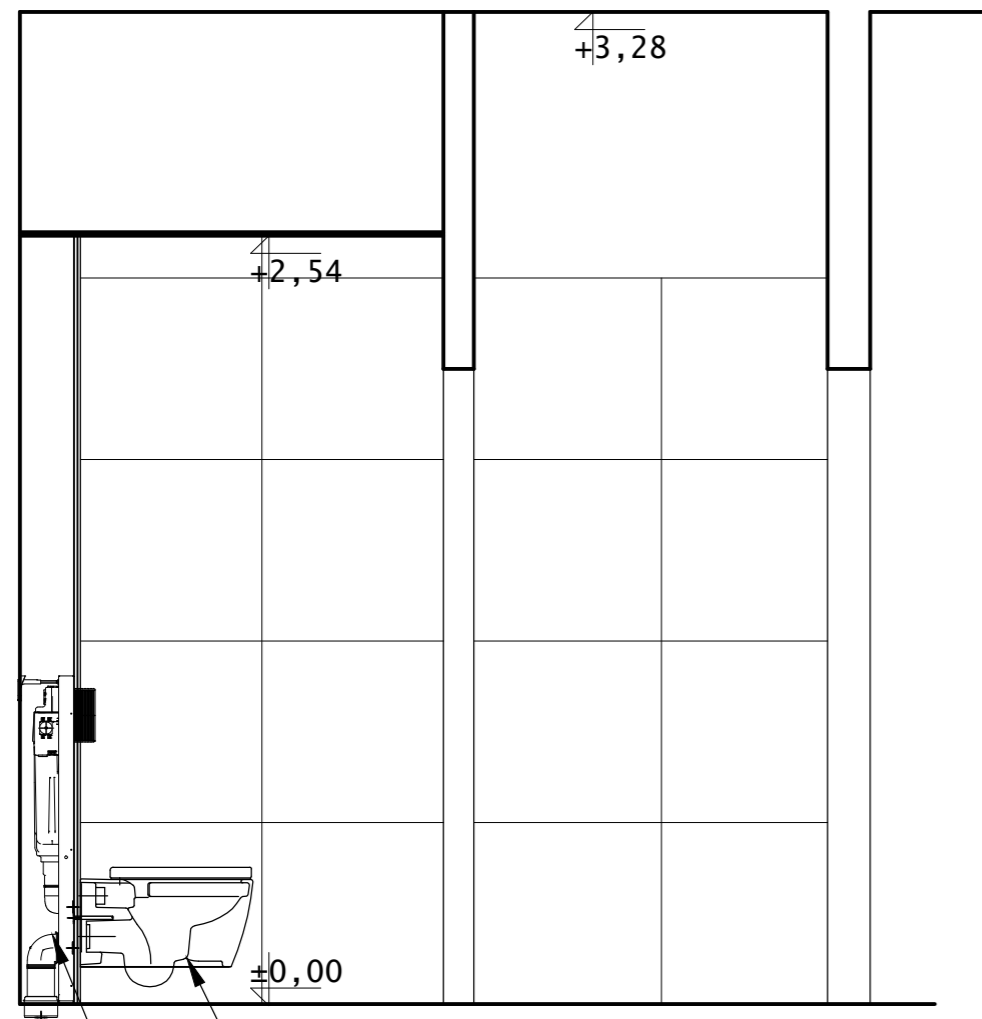

ściana A

miska WC wisząca

element montażowy do miski ustępowej
ze spłuczką podtynkową