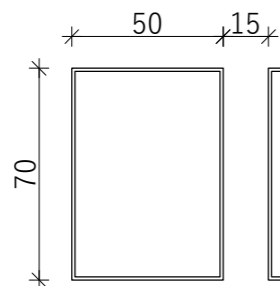

prace dzieci
oprawione w ramki

farba odporna na szorowanie kolor
szaro-zielony

Listwa przypodłogowa
biała 6 cm

UWAGI			
- wszystkie wymiary sprawdzić w naturze. - poziom 0,00 mierzony od gotowej posadzki			
PRACE MONTAŻOWE:			
- montaż obrazków - montaż paneli ściennych - montaż ścianki ażurowej			
wykonawca:			
DECOCHATA AGATA LACH ul.Strzelców 1c/1, 01-348 Warszawa tel.602 455 908			
inwestor:			
PAŁAC MŁODZIEŻY w WARSZAWIE Pl. Defilad 1 (PKiN) 00-901 Warszawa			
adres inwestycji:			
Ośrodek Warszawskiego Pałacu Młodzieży w Pieczarkach 11-610 Pozezdrze			
nazwa projektu:			
aranżacja wnętrza			
tytuł rysunku:			
POKÓJ - widok ściany 1			
projektował:			
arch. Agata Lach			
faza:	KONCEPCJA		
branża:	ARCHITEKTURA		
skala:	1:50	data:	GRUDZIEŃ 2023
			nr rys: U - 12