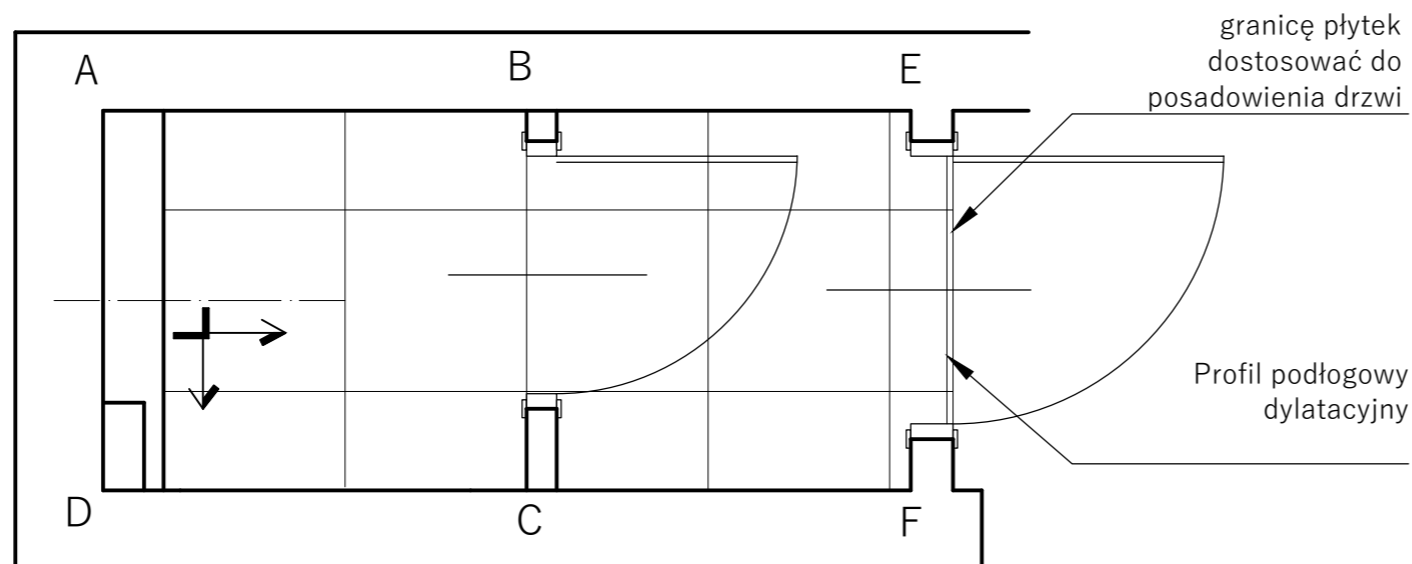

UWAGI

- wszystkie wymiary sprawdzić w naturze.
- poziom 0,00 mierzony od gotowej posadzki

Gres szklwiony Medan Grigio
59.7 x 59.7 Artensklasa

fuga 1 mm kolor szary

początek układania płytek

wykonawca:

DECOCHATA AGATA LACH
ul. Strzelców 1c/1, 01-348 Warszawa
tel. 602 455 908

inwestor:

PAŁAC MŁODZIEŻY w WARSZAWIE
Pl. Defilad 1 (PKiN)
00-901 Warszawa

adres inwestycji:

Ośrodek Warszawskiego
Pałacu Młodzieży w Pieczarkach
11-610 Pozezdrze

nazwa projektu:

aranżacja wnętrza

tytuł rysunku:

toaleta - rzut - rozmieszczenie płytek na podłodze

projektował:

arch. Agata Lach

faza: KONCEPCJA

branża: ARCHITEKTURA

skala: 1:50

data: GRUDZIEŃ 2023

nr rys: U - 04