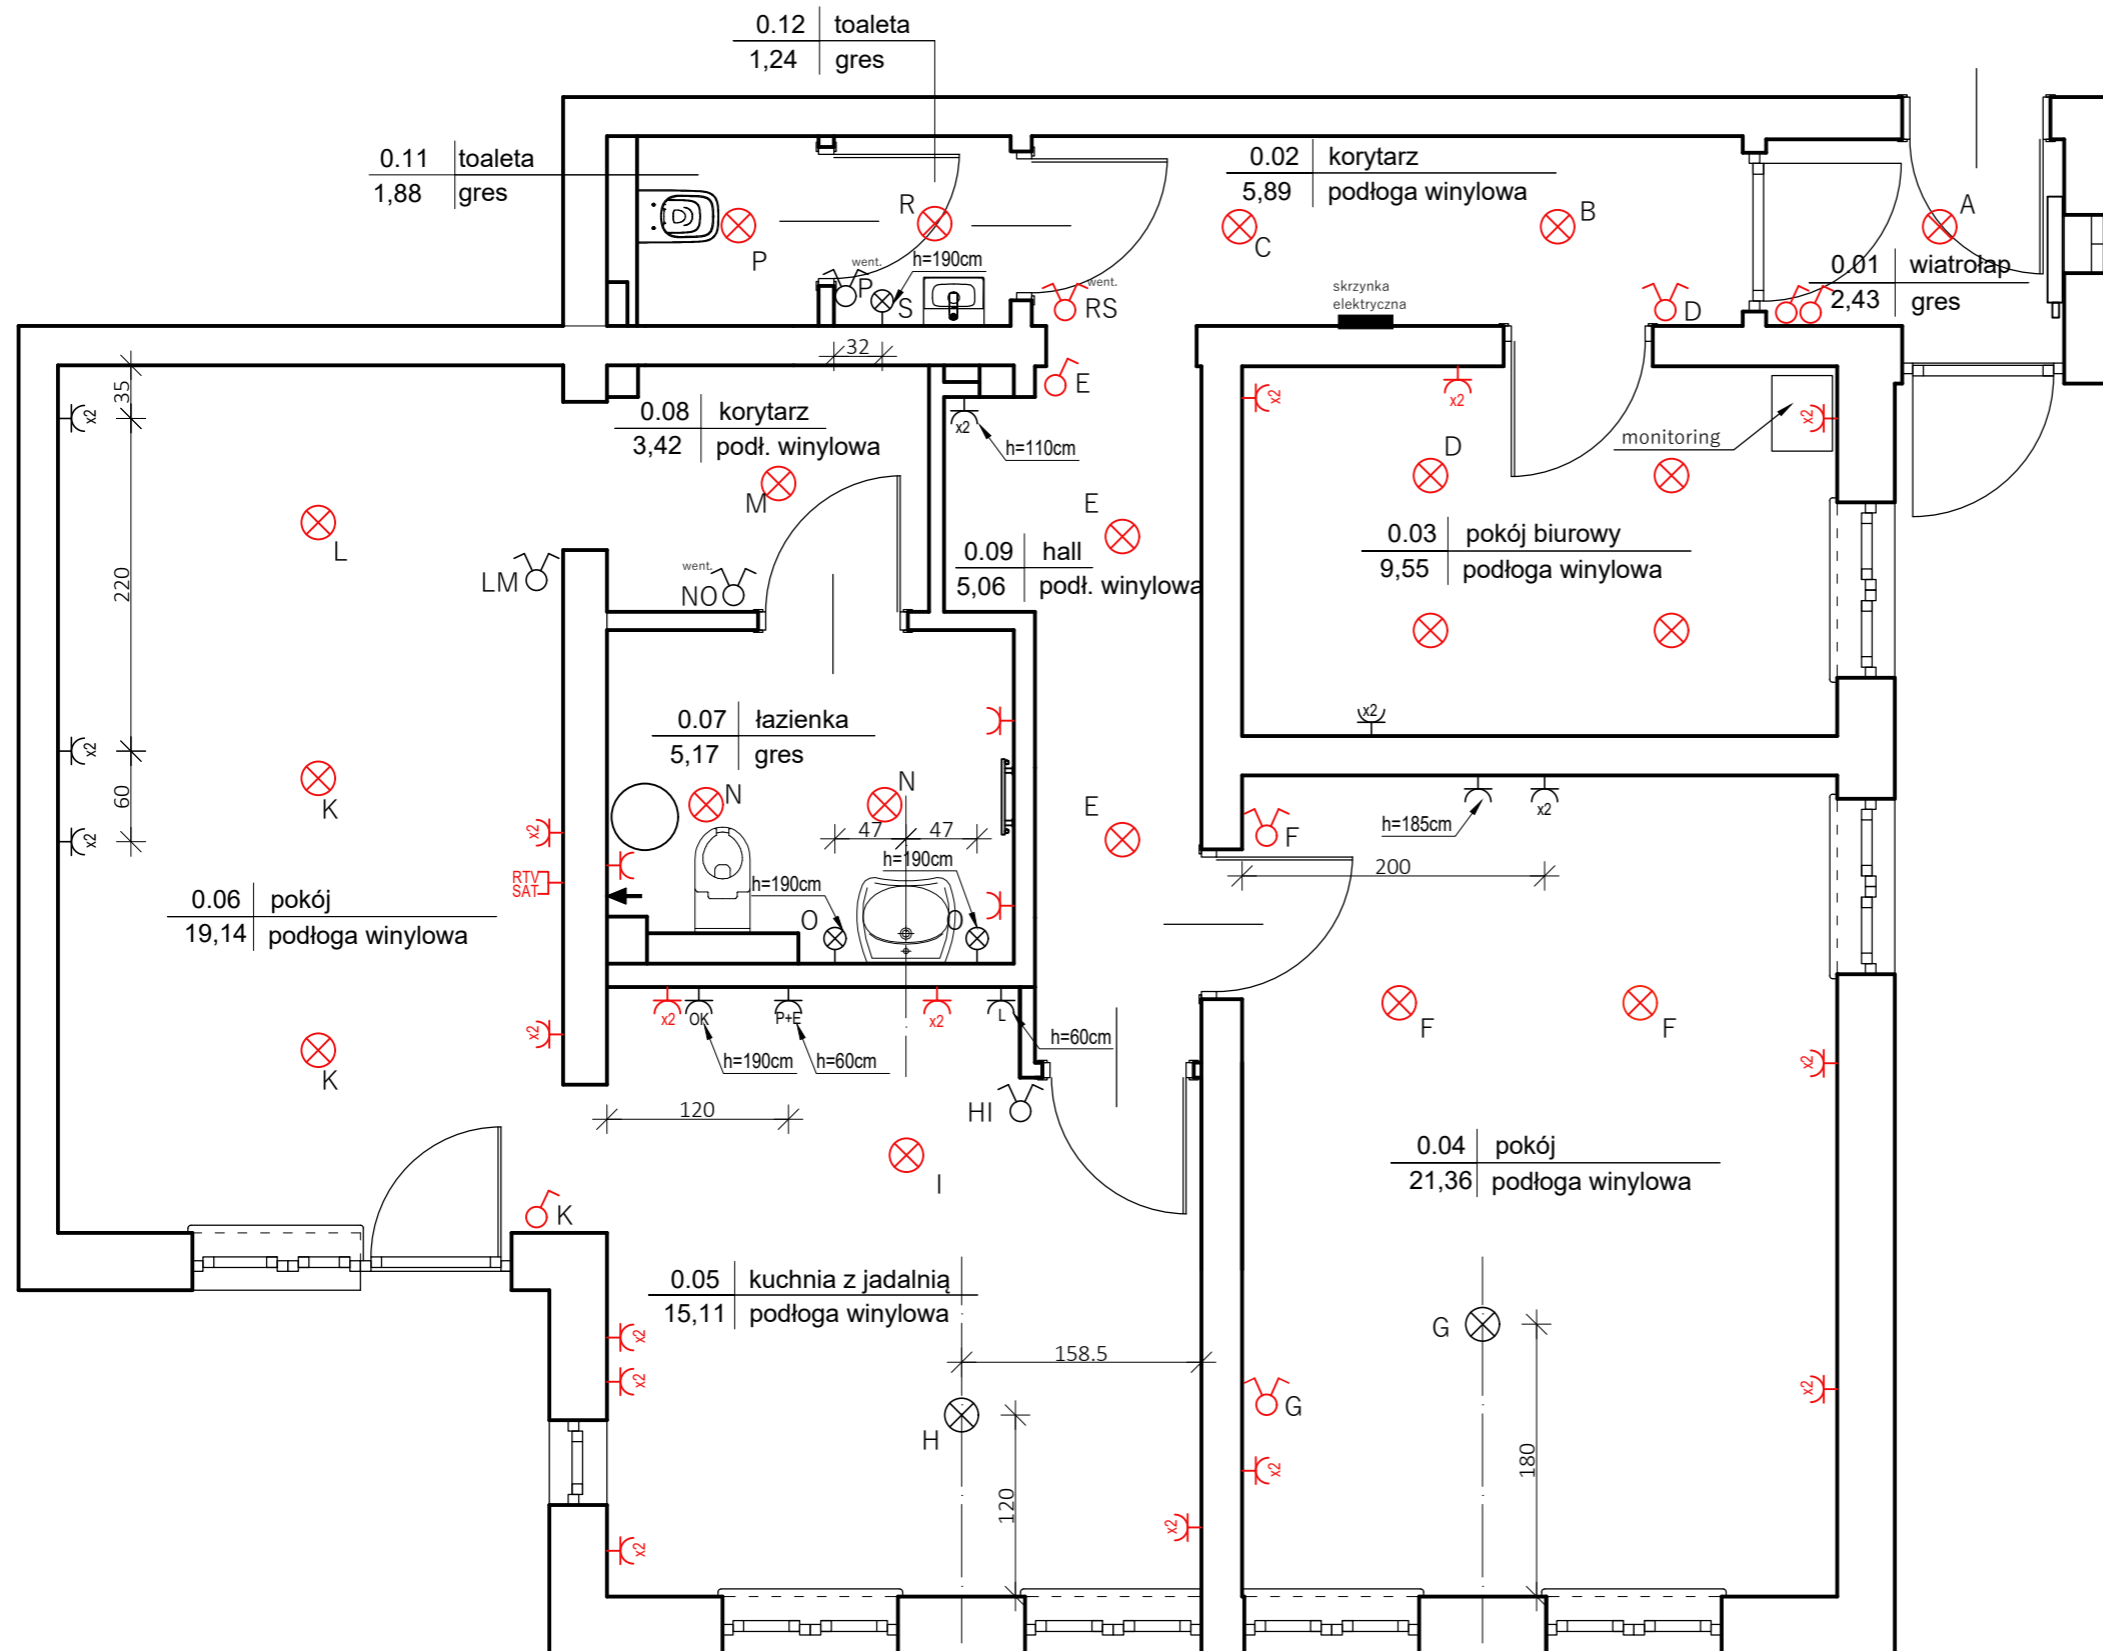

UWAGI

- wszystkie wymiary sprawdzić w naturze.
- poziom 0,00 mierzony od gotowej posadzki
- wszystkie punkty oznaczone na kolor czerwony są istniejące - sprawdzić ich stan faktyczny

OZNACZENIA:

- ⊗ wypust oświetleniowy sufitowy
- ⊗ wypust oświetleniowy ścienny
- ♂ łącznik pojedynczy
- ♂ łącznik ścienny
- ⌚ gniazdo pojedyncze
- ⌚x2 gniazdo podwójne w podwójnej puszcze
- ⌚L gniazdo wtyczkowe lodówka
- ⌚OK gniazdo wtyczkowe okap
- ⌚P+E gniazdo wtyczkowe podwójne piekarnik i płyta elektryczna

wykonawca:

DECOCHATA AGATA LACH
ul. Strzelców 1c/1, 01-348 Warszawa
tel. 602 455 908

inwestor:

PAŁAC MŁODZIEŻY W WARSZAWIE
Pl. Defilad 1 (PKiN)
00-901 Warszawa

adres inwestycji:

Ośrodek Warszawskiego
Pałacu Młodzieży w Pieczarkach
11-610 Pozezdrze

nazwa projektu:

aranżacja wnętrza

tytuł rysunku:

rzut - przesunięcia osprzętu elektrycznego

projektował:

arch. Agata Lach

branża: ARCHITEKTURA / WNĘTRZA

skala: 1:50 data: GRUDZIEŃ 2023 nr rys: P - 05