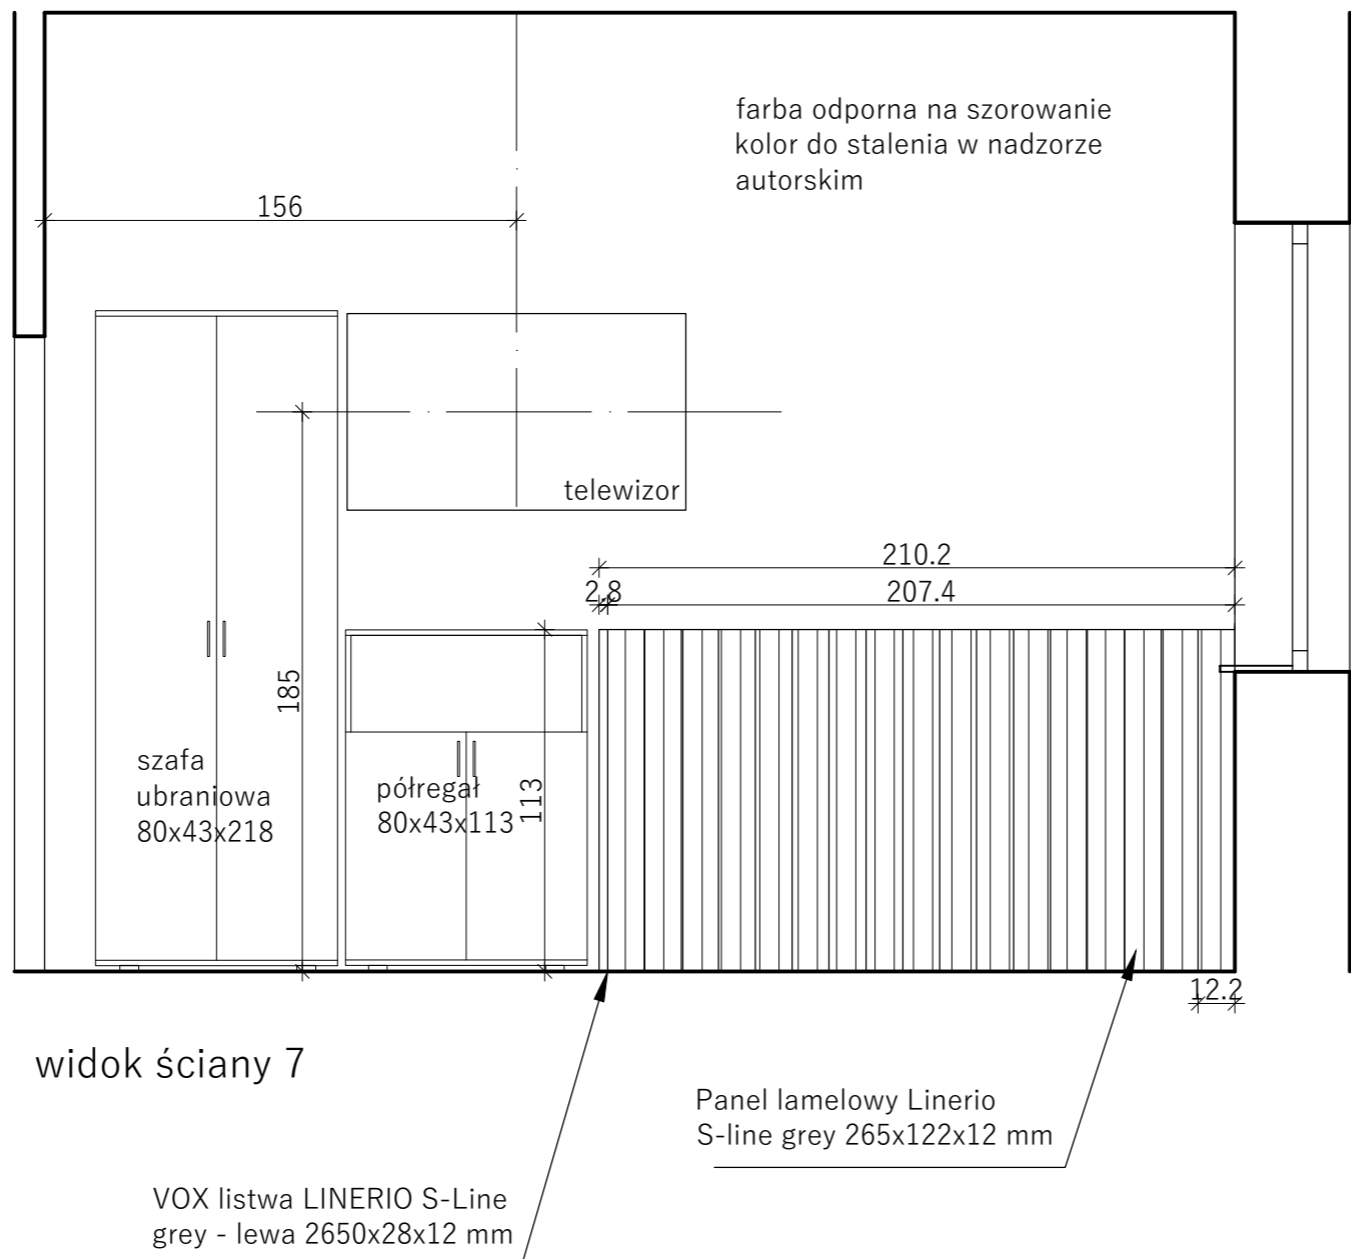

UWAGI

- wszystkie wymiary sprawdzić w naturze.
- poziom 0,00 mierzony od gotowej posadzki

PRACE MONTAŻOWE:

- montaż mebli (skręcanie mebli)
- montaż paneli ściennych

wykonawca:

DECOCHATA AGATA LACH
ul.Strzelców 1c/1, 01-348 Warszawa
tel.602 455 908

inwestor:

PAŁAC MŁODZIEŻY w WARSZAWIE
Pl. Defilad 1 (PKiN)
00-901 Warszawa

adres inwestycji:

Ośrodek Warszawskiego
Pałacu Młodzieży w Pieczarkach
11-610 Pozezdrze

nazwa projektu:

aranżacja wnętrza

tytuł rysunku:

POKÓJ- widok ściany 7

projektował:

arch. Agata Lach

faza: KONCEPCJA

branża: ARCHITEKTURA

skala: 1:50

data: GRUDZIEŃ 2023

nr rys:

U - 18