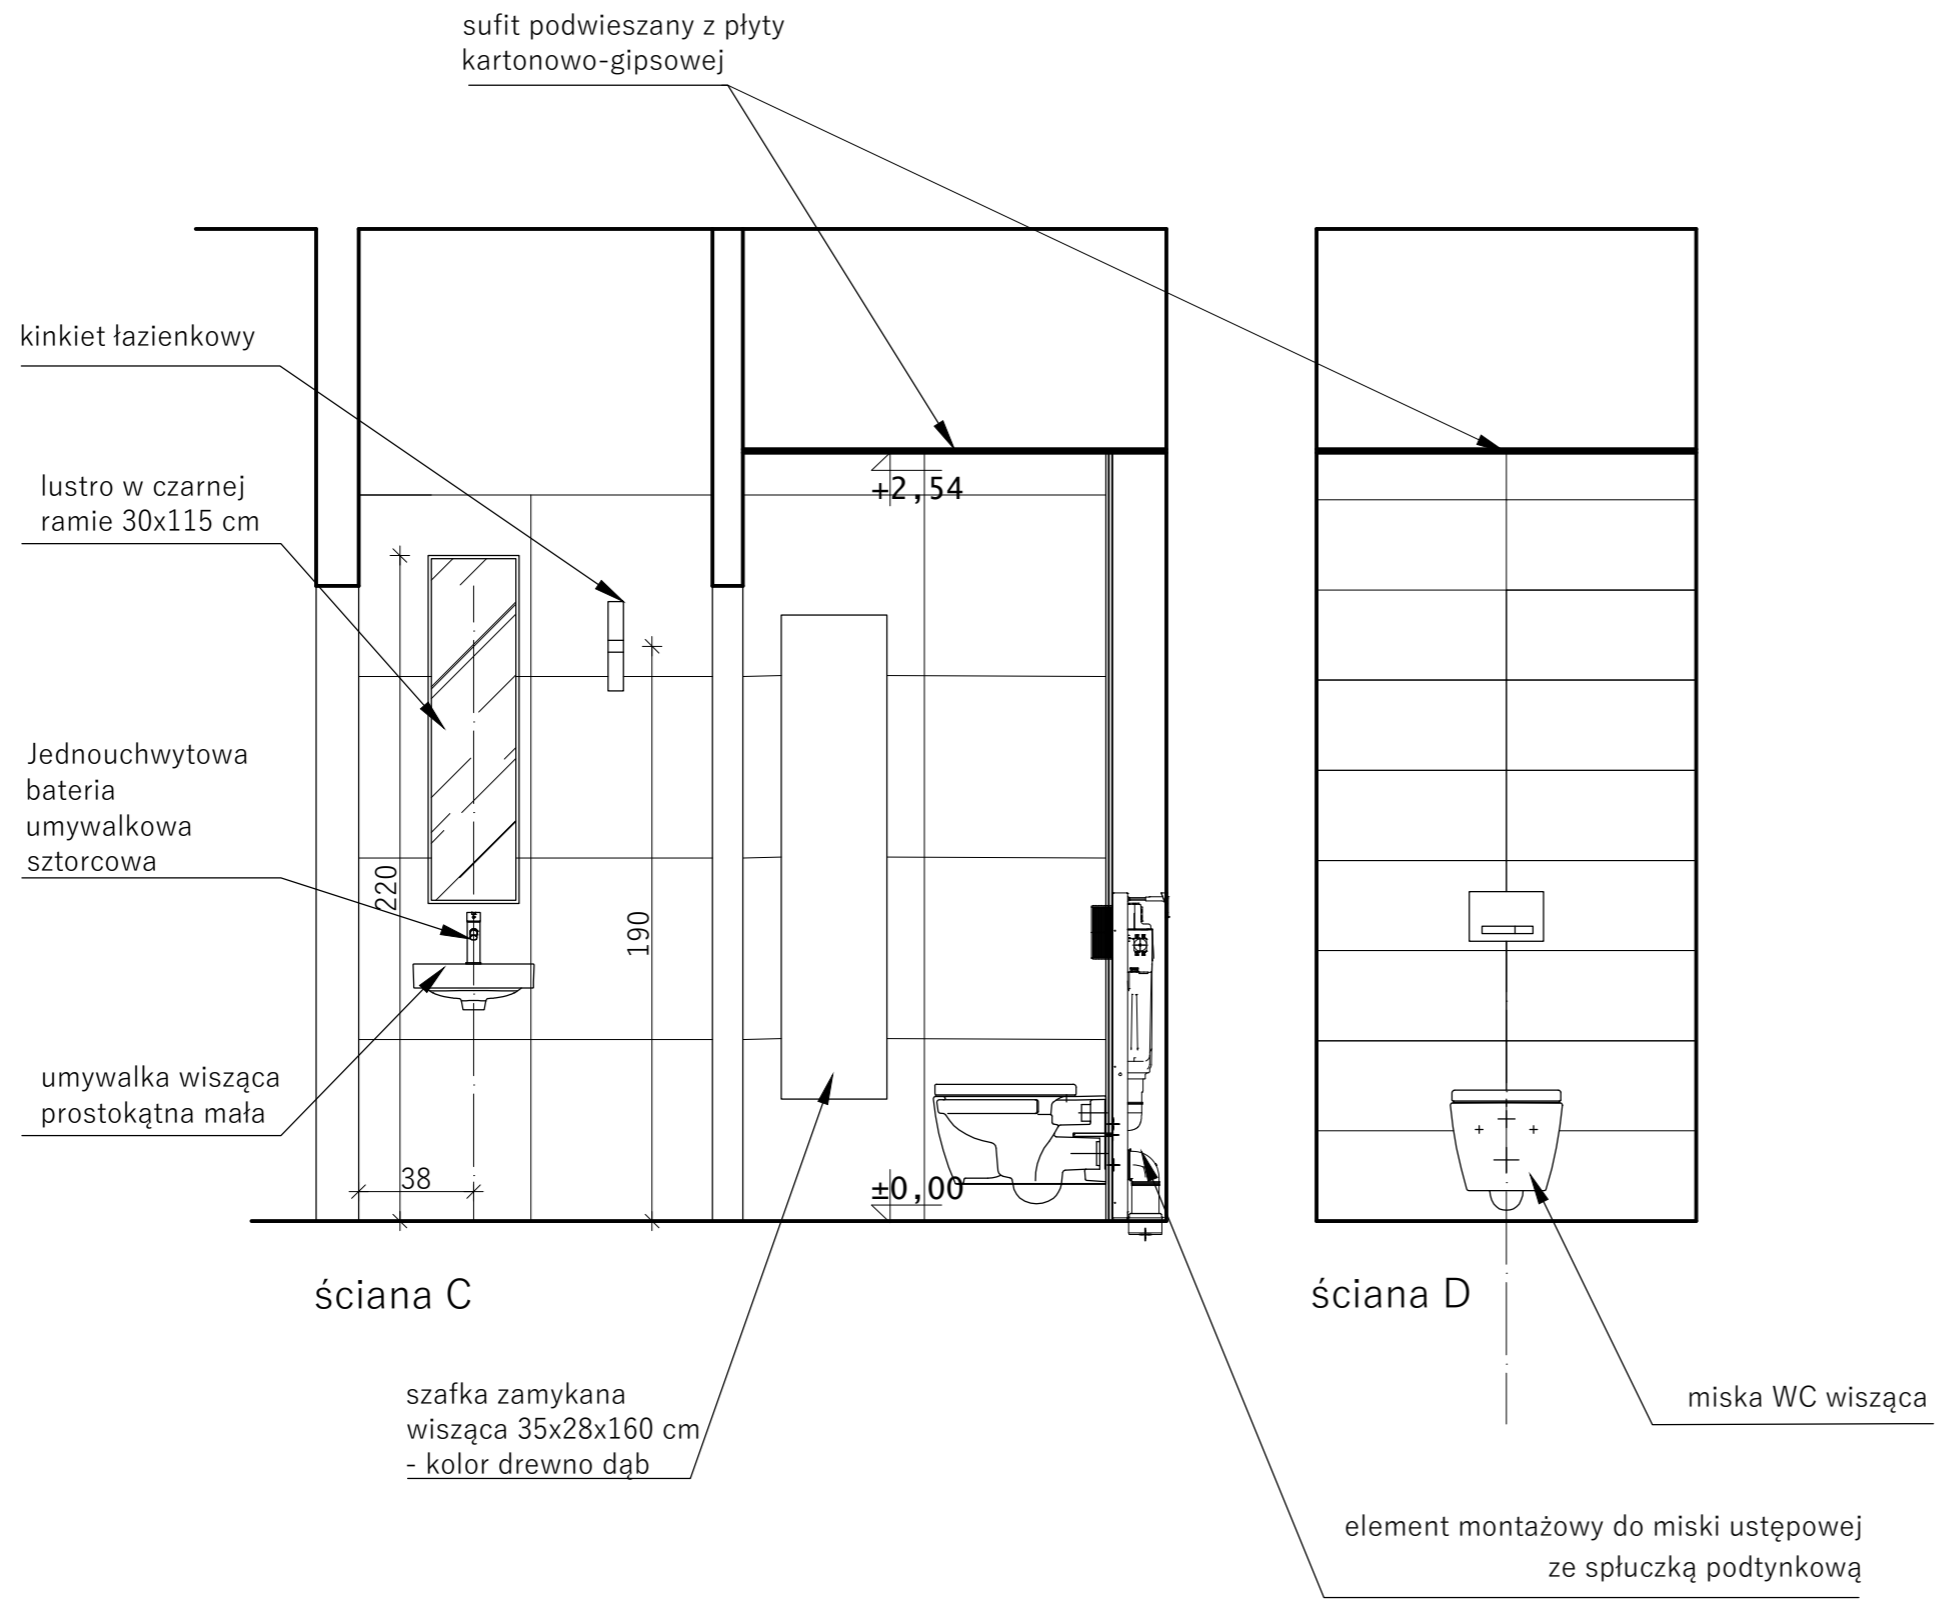

UWAGI

- wszystkie wymiary sprawdzić w naturze.
- poziom 0,00 mierzony od gotowej posadzki

PRACE MONTAŻOWE:

- montaż szafki wiszącej (skręcanie mebli)
- montaż lustra

wykonawca:

DECOCHATA AGATA LACH
ul.Strzelców 1c/1, 01-348 Warszawa
tel.602 455 908

inwestor:

PAŁAC MŁODZIEŻY w WARSZAWIE
Pl. Defilad 1 (PKiN)
00-901 Warszawa

adres inwestycji:

Ośrodek Warszawskiego
Pałacu Młodzieży w Pieczarkach
11-610 Pozezdrze

nazwa projektu:

aranżacja wnętrza

tytuł rysunku:

toaleta - widok ściany C i D

projektował:

arch. Agata Lach

faza: KONCEPCJA

branża: ARCHITEKTURA

skala: 1:50 data: GRUDZIEŃ 2023

nr rys: U - 03