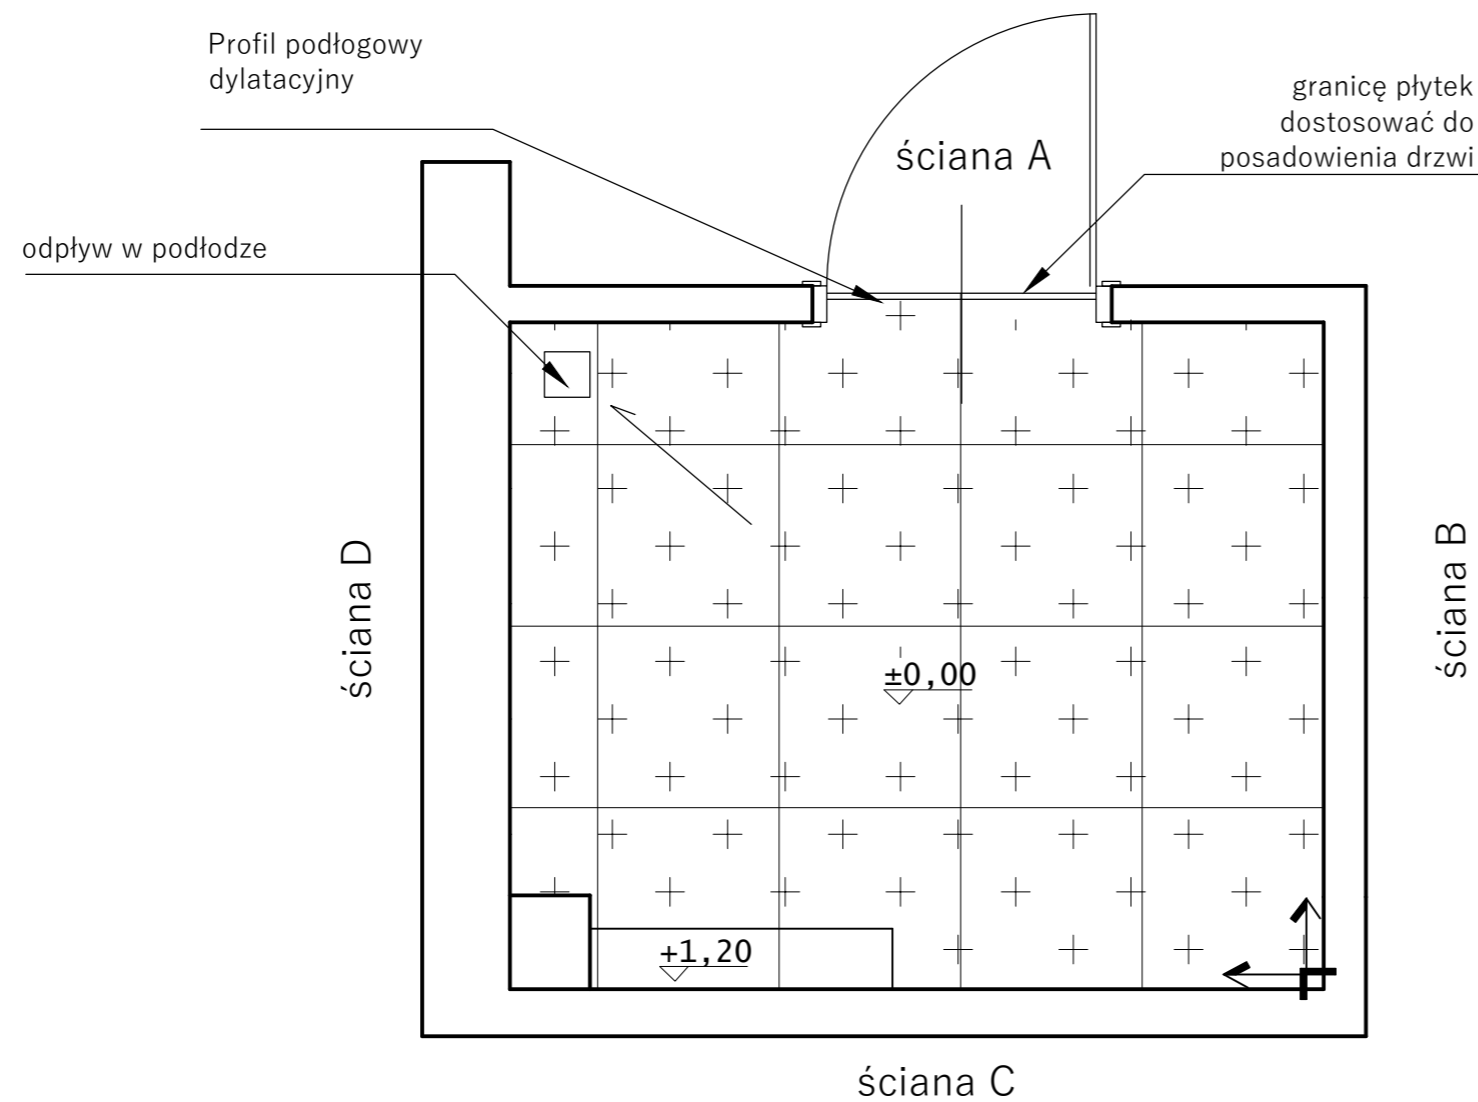

UWAGI

- wszystkie wymiary sprawdzić w naturze.
- poziom 0,00 mierzony od gotowej posadzki

Gres szklwiony Calacatta Mistari 59.8 X 59.8 Cersanit funkcja antypoślizgowa R 10 rektyfikowana kolor imitacja marmuru

fuga 1 mm kolor jasny szary

początek układania płytek

wykonawca:

DECOCHATA AGATA LACH
ul.Strzelców 1c/1, 01-348 Warszawa
tel.602 455 908

inwestor:

PAŁAC MŁODZIEŻY w WARSZAWIE
Pl. Defilad 1 (PKiN)
00-901 Warszawa

adres inwestycji:

Ośrodek Warszawskiego
Pałacu Młodzieży w Pieczarkach
11-610 Pozezdrze

nazwa projektu:

aranżacja wnętrza

tytuł rysunku:

łazienka - rzut - rozmieszczenie płytek na podłodze

projektował:

arch. Agata Lach

faza:	KONCEPCJA		
branża:	ARCHITEKTURA		
skala:	1:50	data:	GRUDZIEŃ 2023
		nr rys:	U - 10