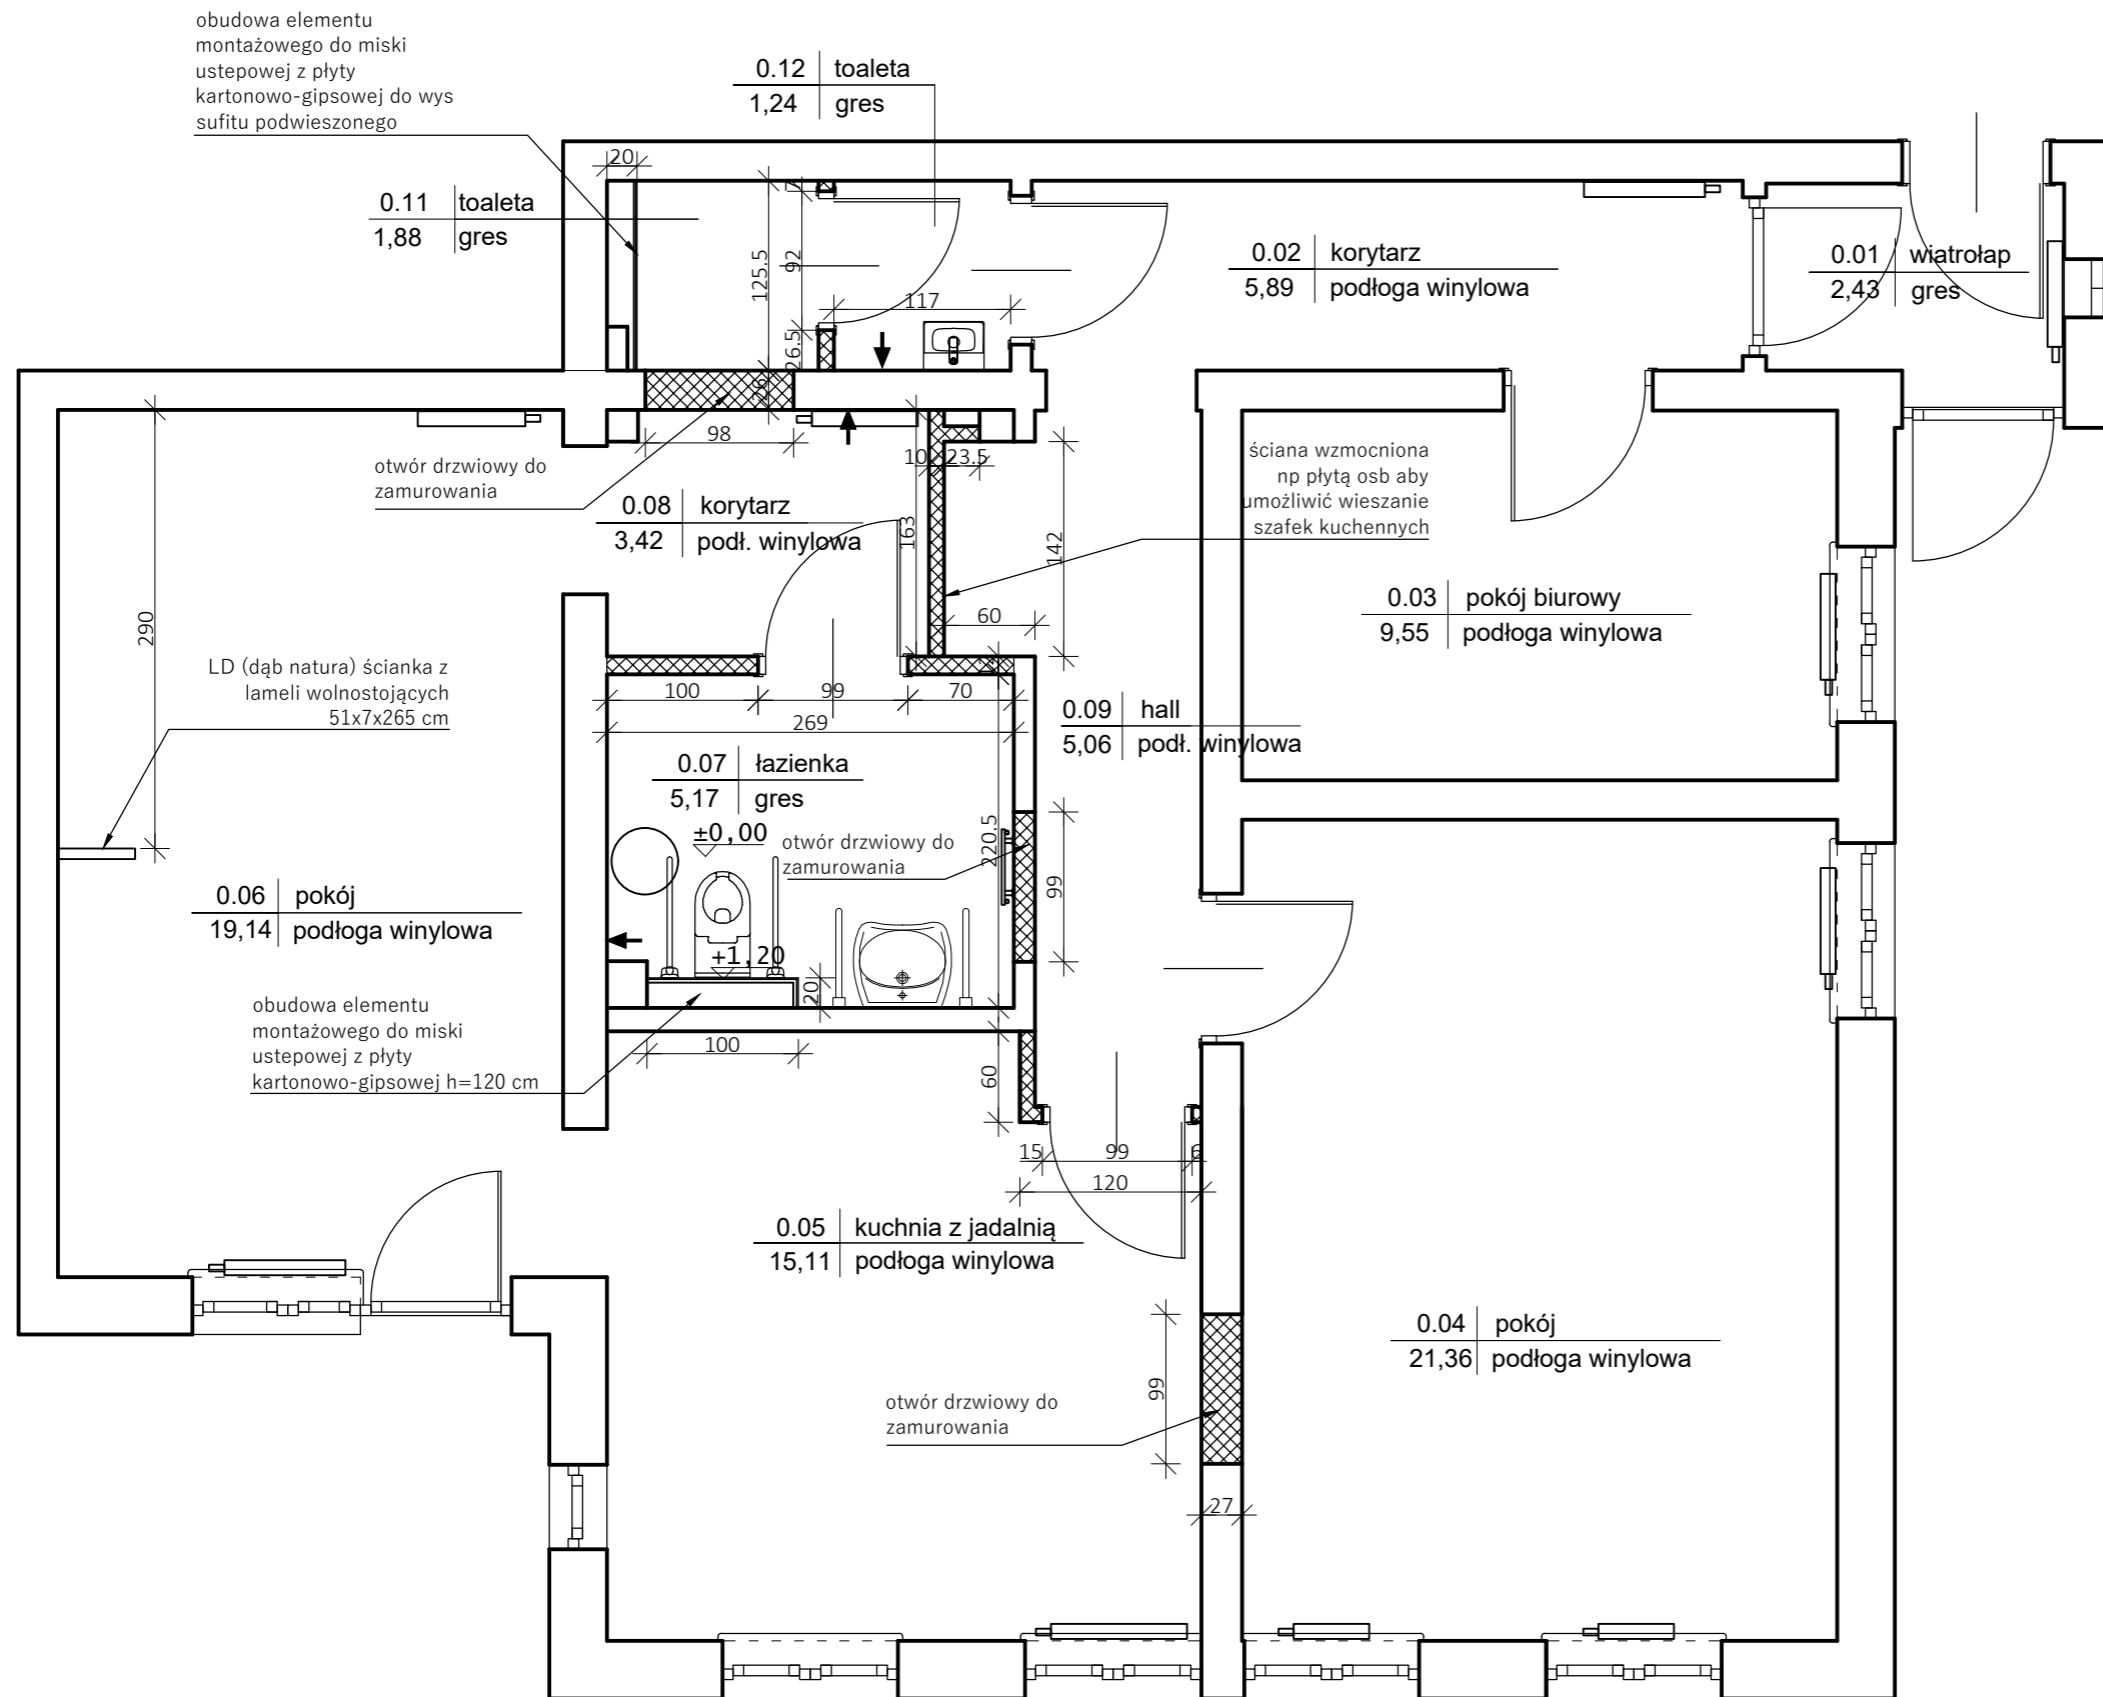

adres inwestycji:

Ośrodek Warszawskiego  
Pałacu Młodzieży w Pieczarkach  
11-610 Pozezdrze

nazwa projektu:

aranżacja wnętrza

tytuł rysunku:

rzut - ŚCIANY DO WYBURZENIA

projektował:

arch. Agata Lach

### UWAGI

- wszystkie wymiary sprawdzić w naturze.
- poziom 0,00 mierzony od gotowej posadzki