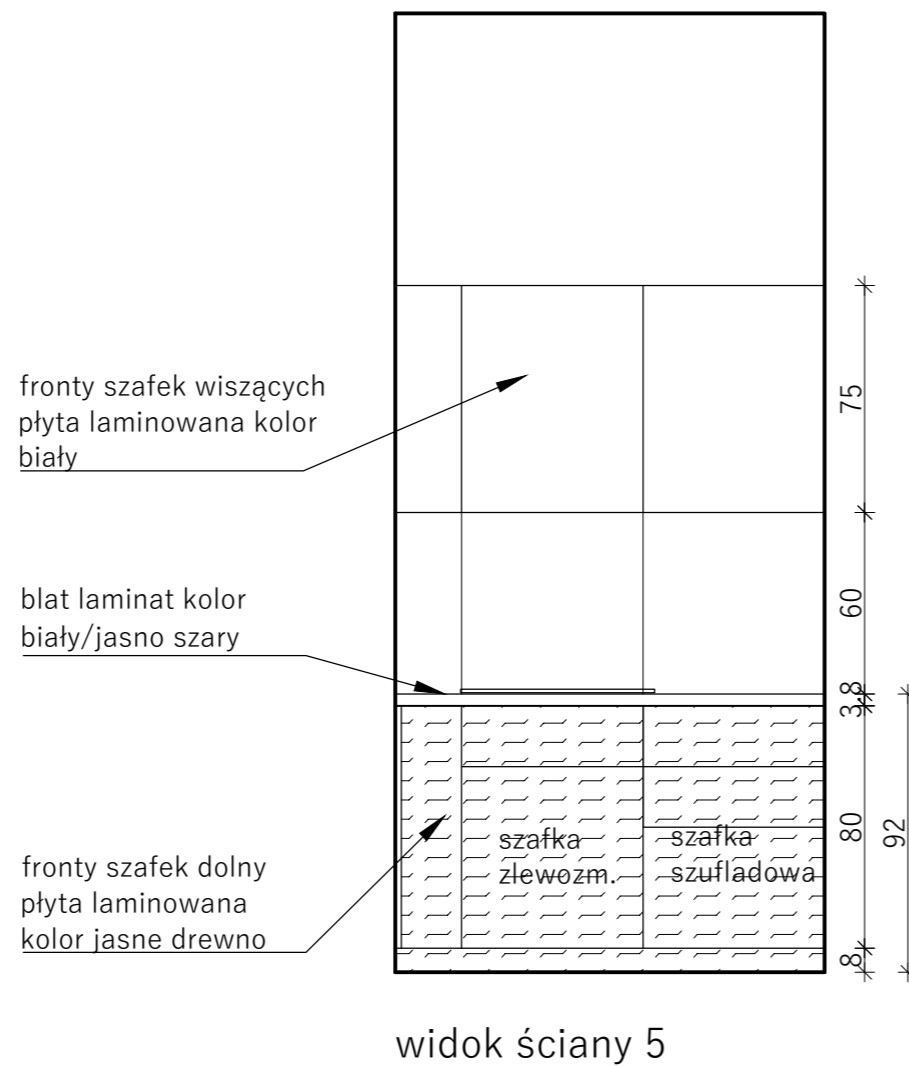

UWAGI

- wszystkie wymiary sprawdzić w naturze.
- poziom 0,00 mierzony od gotowej posadzki

PRACE MONTAŻOWE:

- montaż mebli kuchennych (skręcanie mebli)

wykonawca:

DECOCHATA AGATA LACH
ul. Strzelców 1c/1, 01-348 Warszawa
tel. 602 455 908

inwestor:

PAŁAC MŁODZIEŻY w WARSZAWIE
Pl. Defilad 1 (PKiN)
00-901 Warszawa

adres inwestycji:

Ośrodek Warszawskiego
Pałacu Młodzieży w Pieczarkach
11-610 Pozezdrze

nazwa projektu:

aranżacja wnętrza

tytuł rysunku:

HALL- zabudowa meblowa

projektował:

arch. Agata Lach

faza: KONCEPCJA

branża: ARCHITEKTURA

skala: 1:50

data: GRUDZIEŃ 2023

nr rys: S - 02