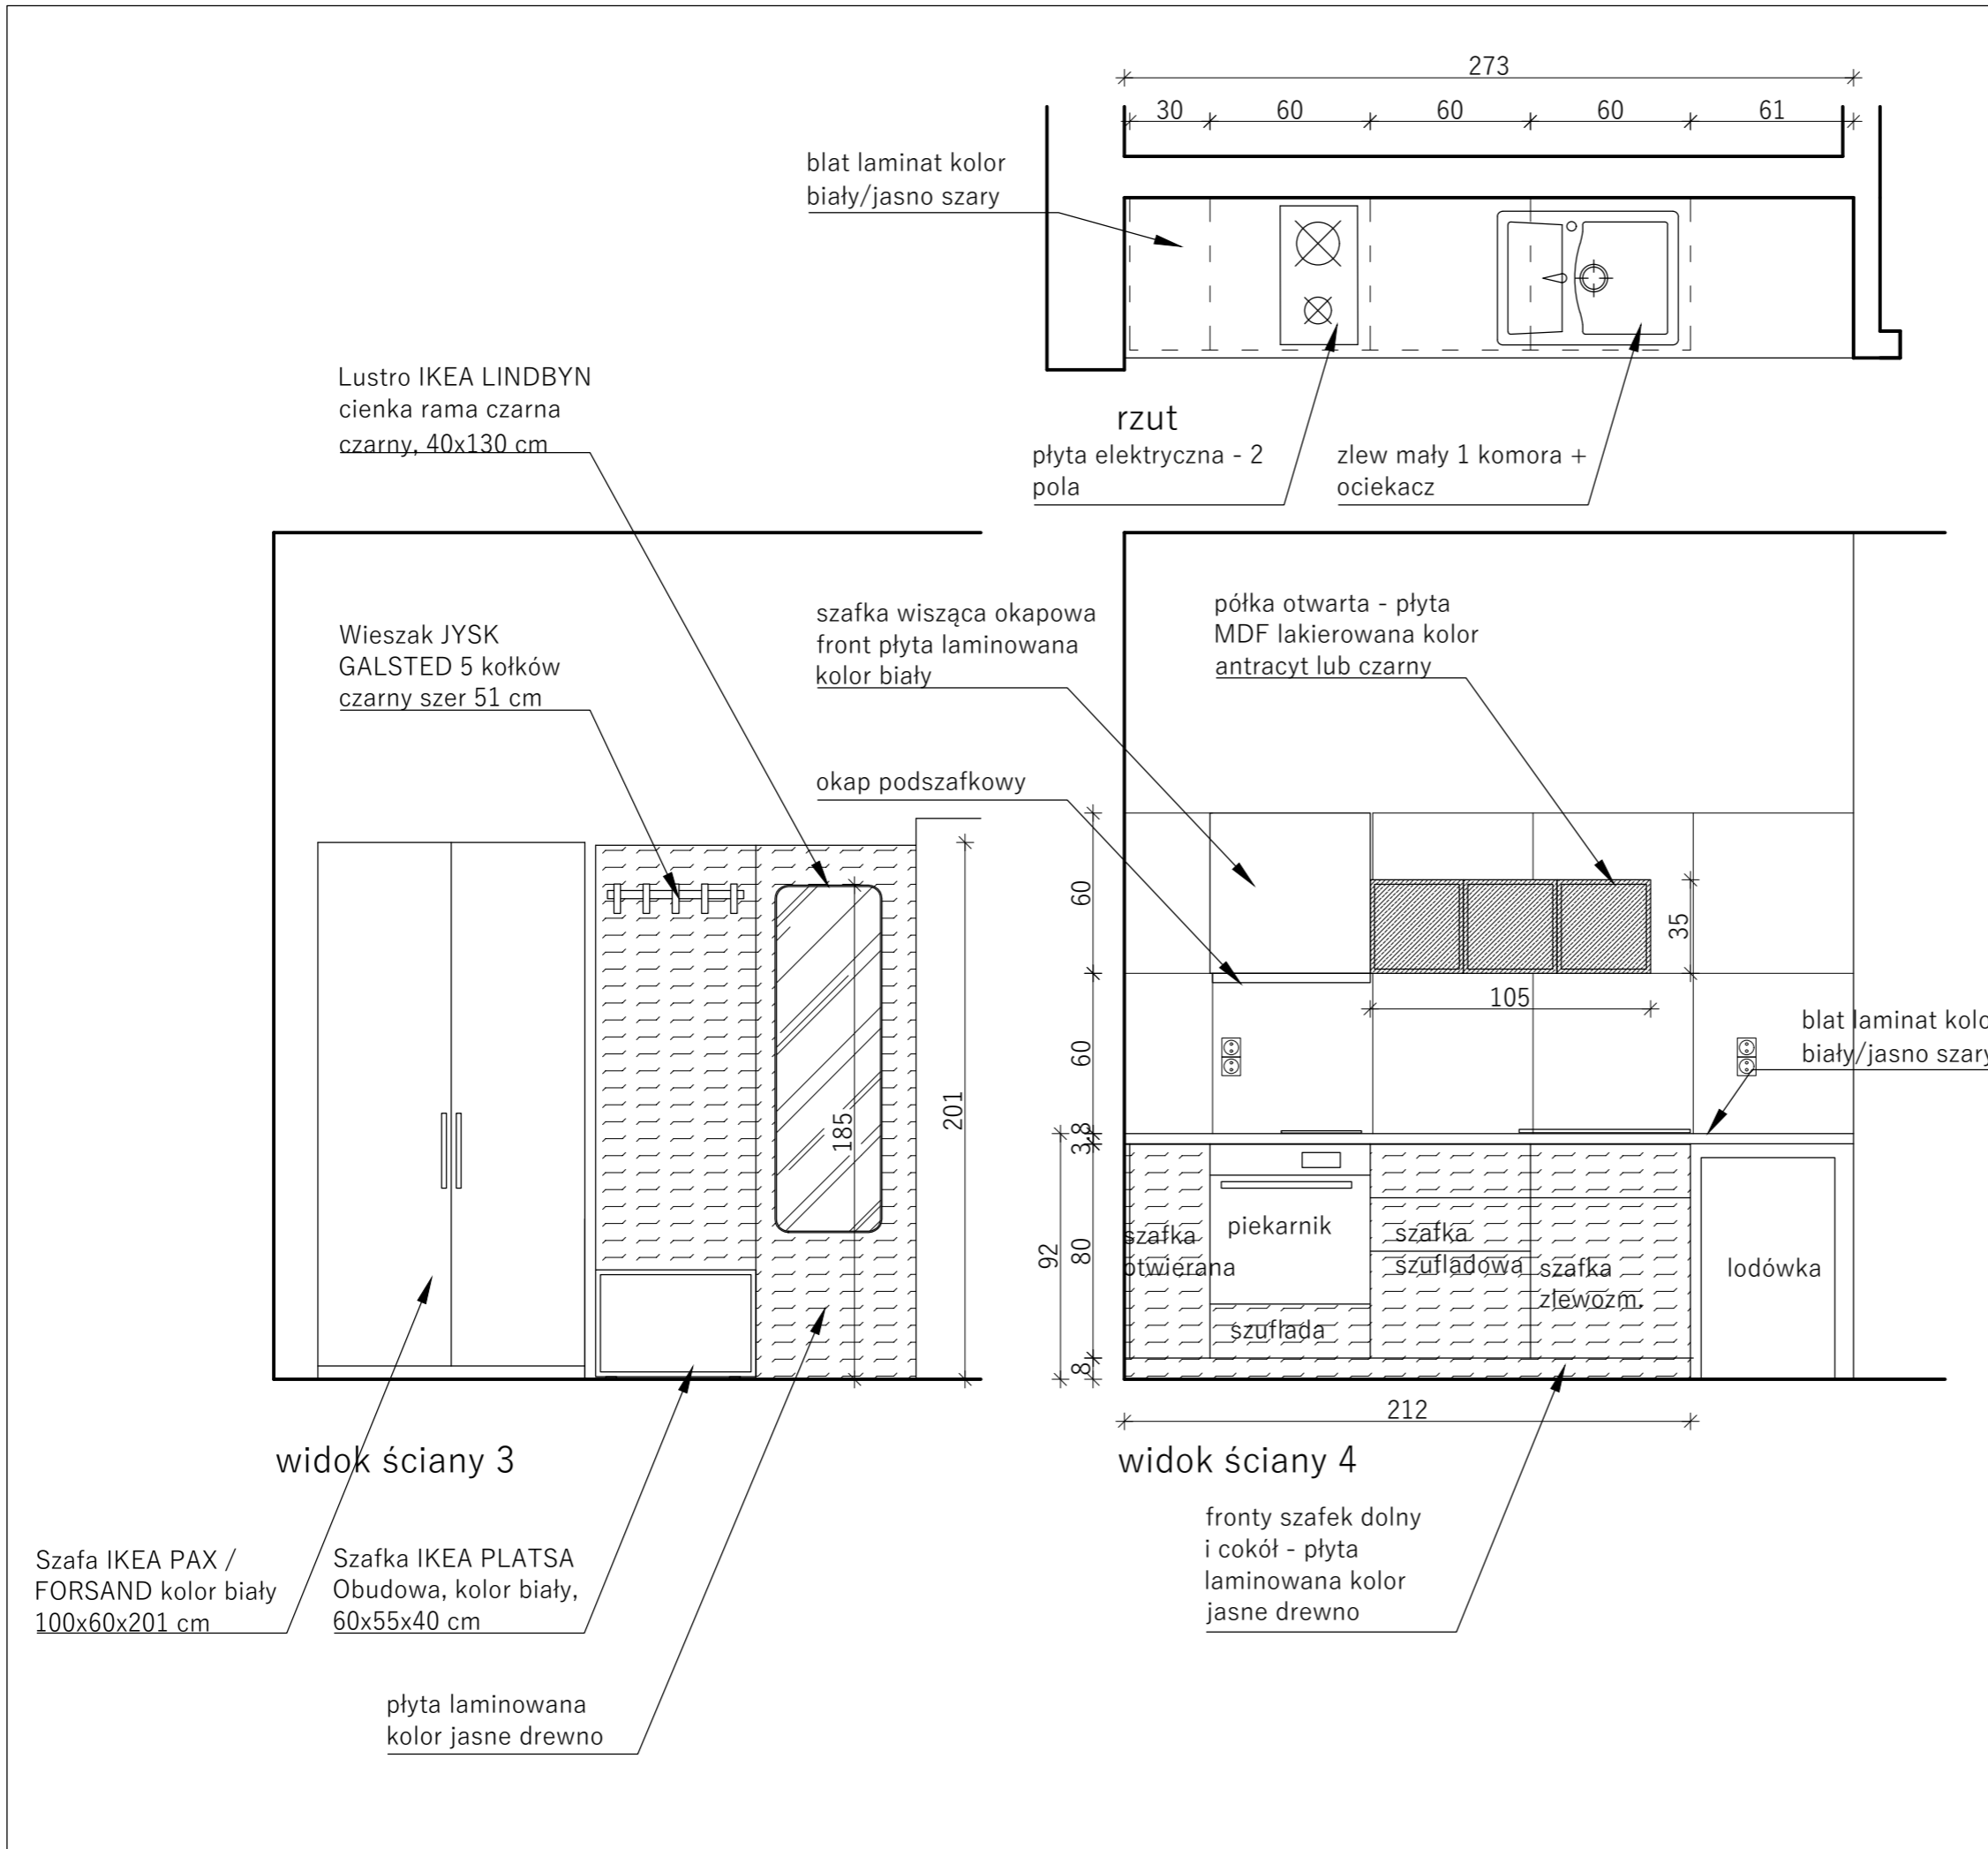

UWAGI

- wszystkie wymiary sprawdzić w naturze.
- poziom 0,00 mierzony od gotowej posadzki

PRACE MONTAŻOWE:

- montaż mebli kuchennych (skręcanie mebli)
- montaż szafy ubraniowej oraz szafki (skręcanie mebli)
- montaż paneli ściennych
- montaż lustra i wieszaków

wykonawca:

DECOCHATA AGATA LACH
ul.Strzelców 1c/1, 01-348 Warszawa
tel.602 455 908

inwestor:

PAŁAC MŁODZIEŻY w WARSZAWIE
Pl. Defilad 1 (PKiN)
00-901 Warszawa

adres inwestycji:

Ośrodek Warszawskiego
Pałacu Młodzieży w Pieczarkach
11-610 Pozezdrze

nazwa projektu:

aranżacja wnętrza

tytuł rysunku:

KUCHNIA- zabudowa meblowa

projektował:

arch. Agata Lach

faza: KONCEPCJA

branża: ARCHITEKTURA

skala: 1:50

data: GRUDZIEŃ 2023

nr rys:

S - 01