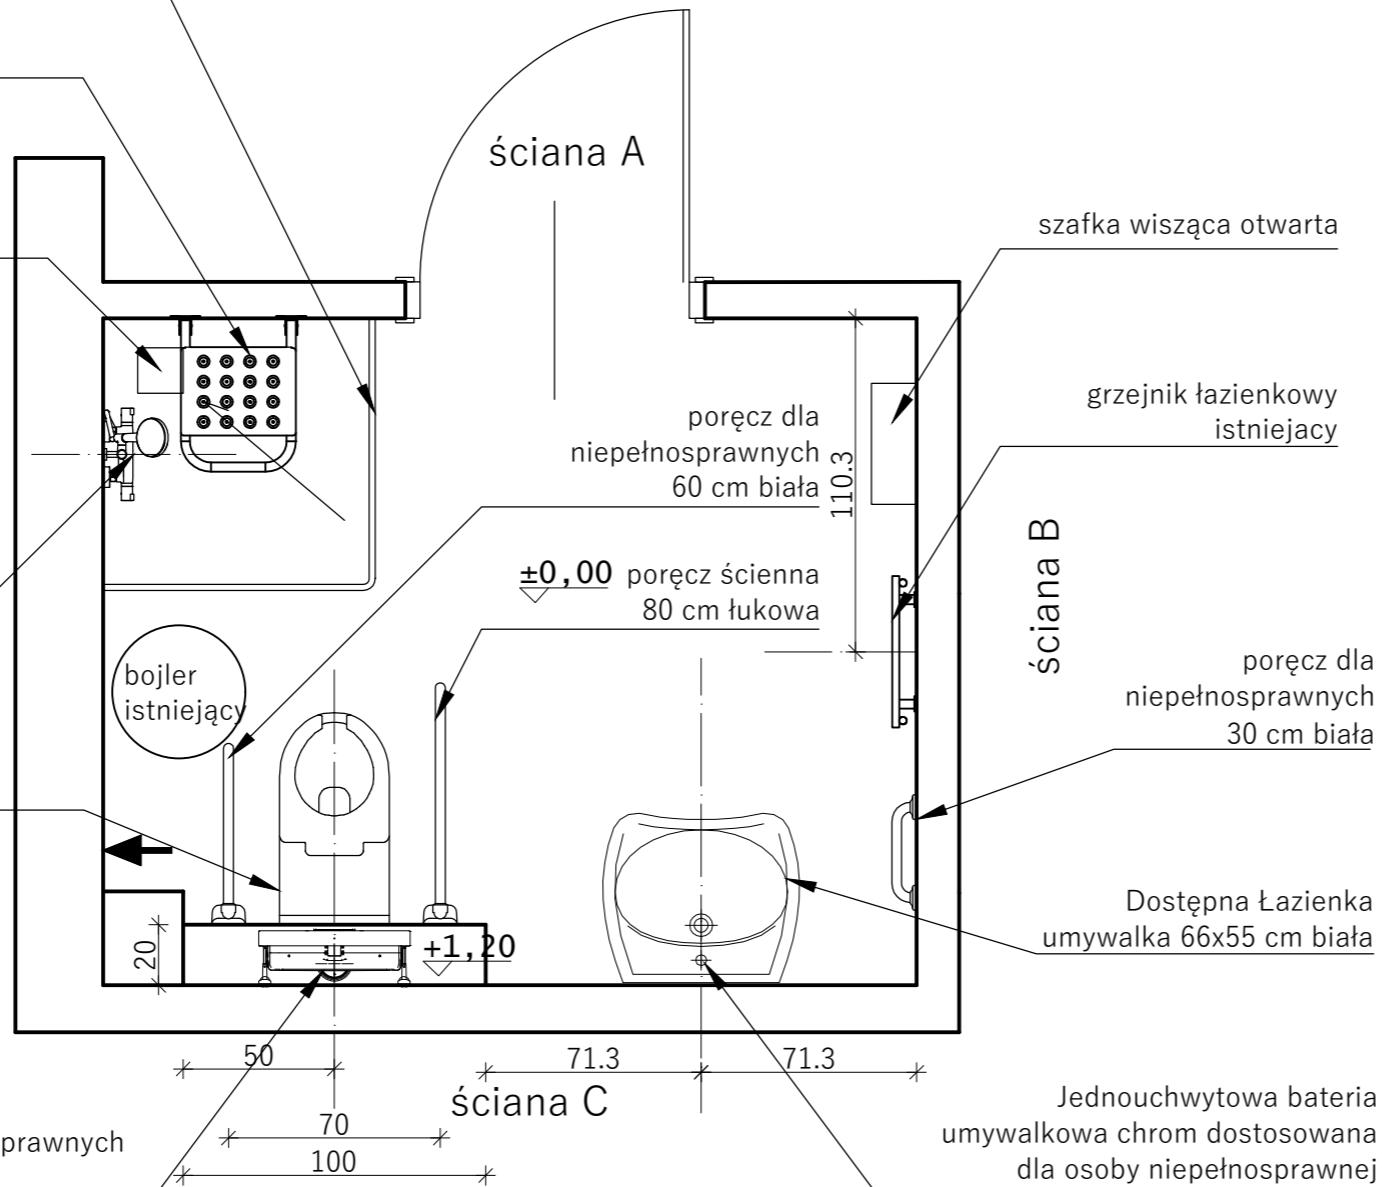

±0,00 poręcz ścienna  
80 cm łukowa

szafka wisząca otwarta

grzejnik łazienkowy  
istniejący

poręcz dla  
niepełnosprawnych  
30 cm biała

Dostępna Łazienka  
umywalka 66x55 cm biała

Jednouchwytna bateria  
umywalkowa chrom dostosowana  
dla osoby niepełnosprawnej