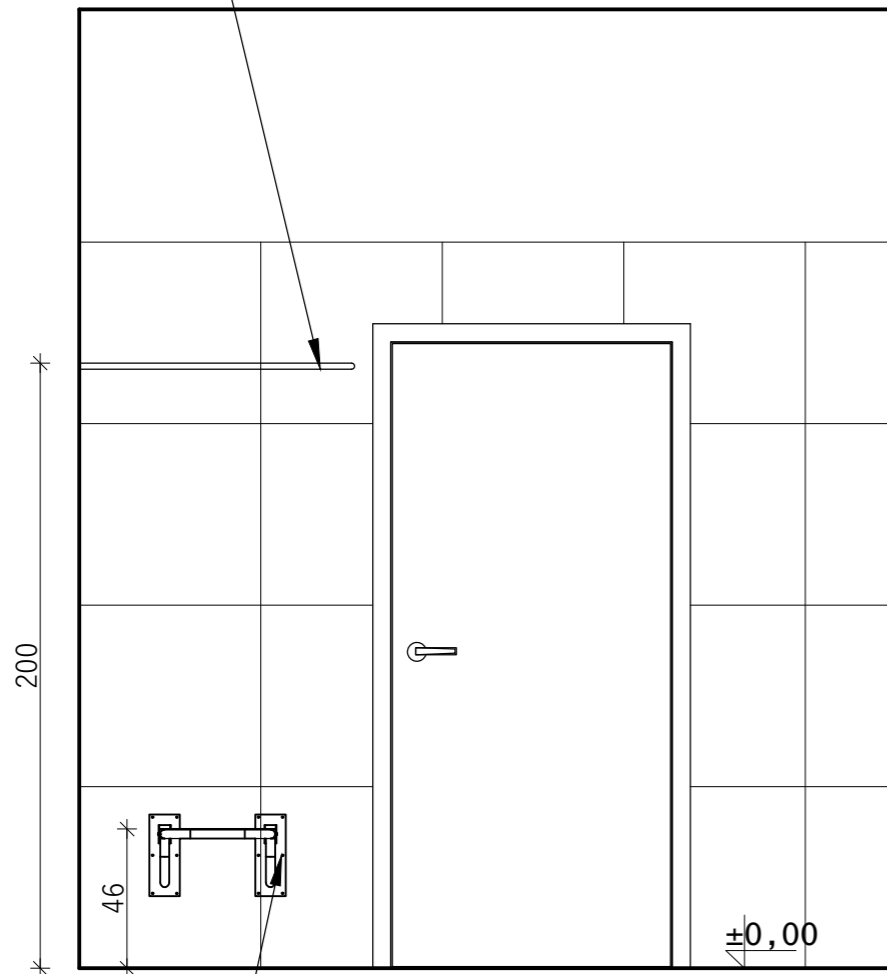

drążek prusznicowy
na zasłonę

grzejnik łazienkowy
istniejący, przesunięty

ściana A

siedzisko prysznicowe
uchylne białe

IKEA HAGAÅN Otwarta
szafka ścienna, imitacja dębu,
40x15x95 cm lub równorzędna