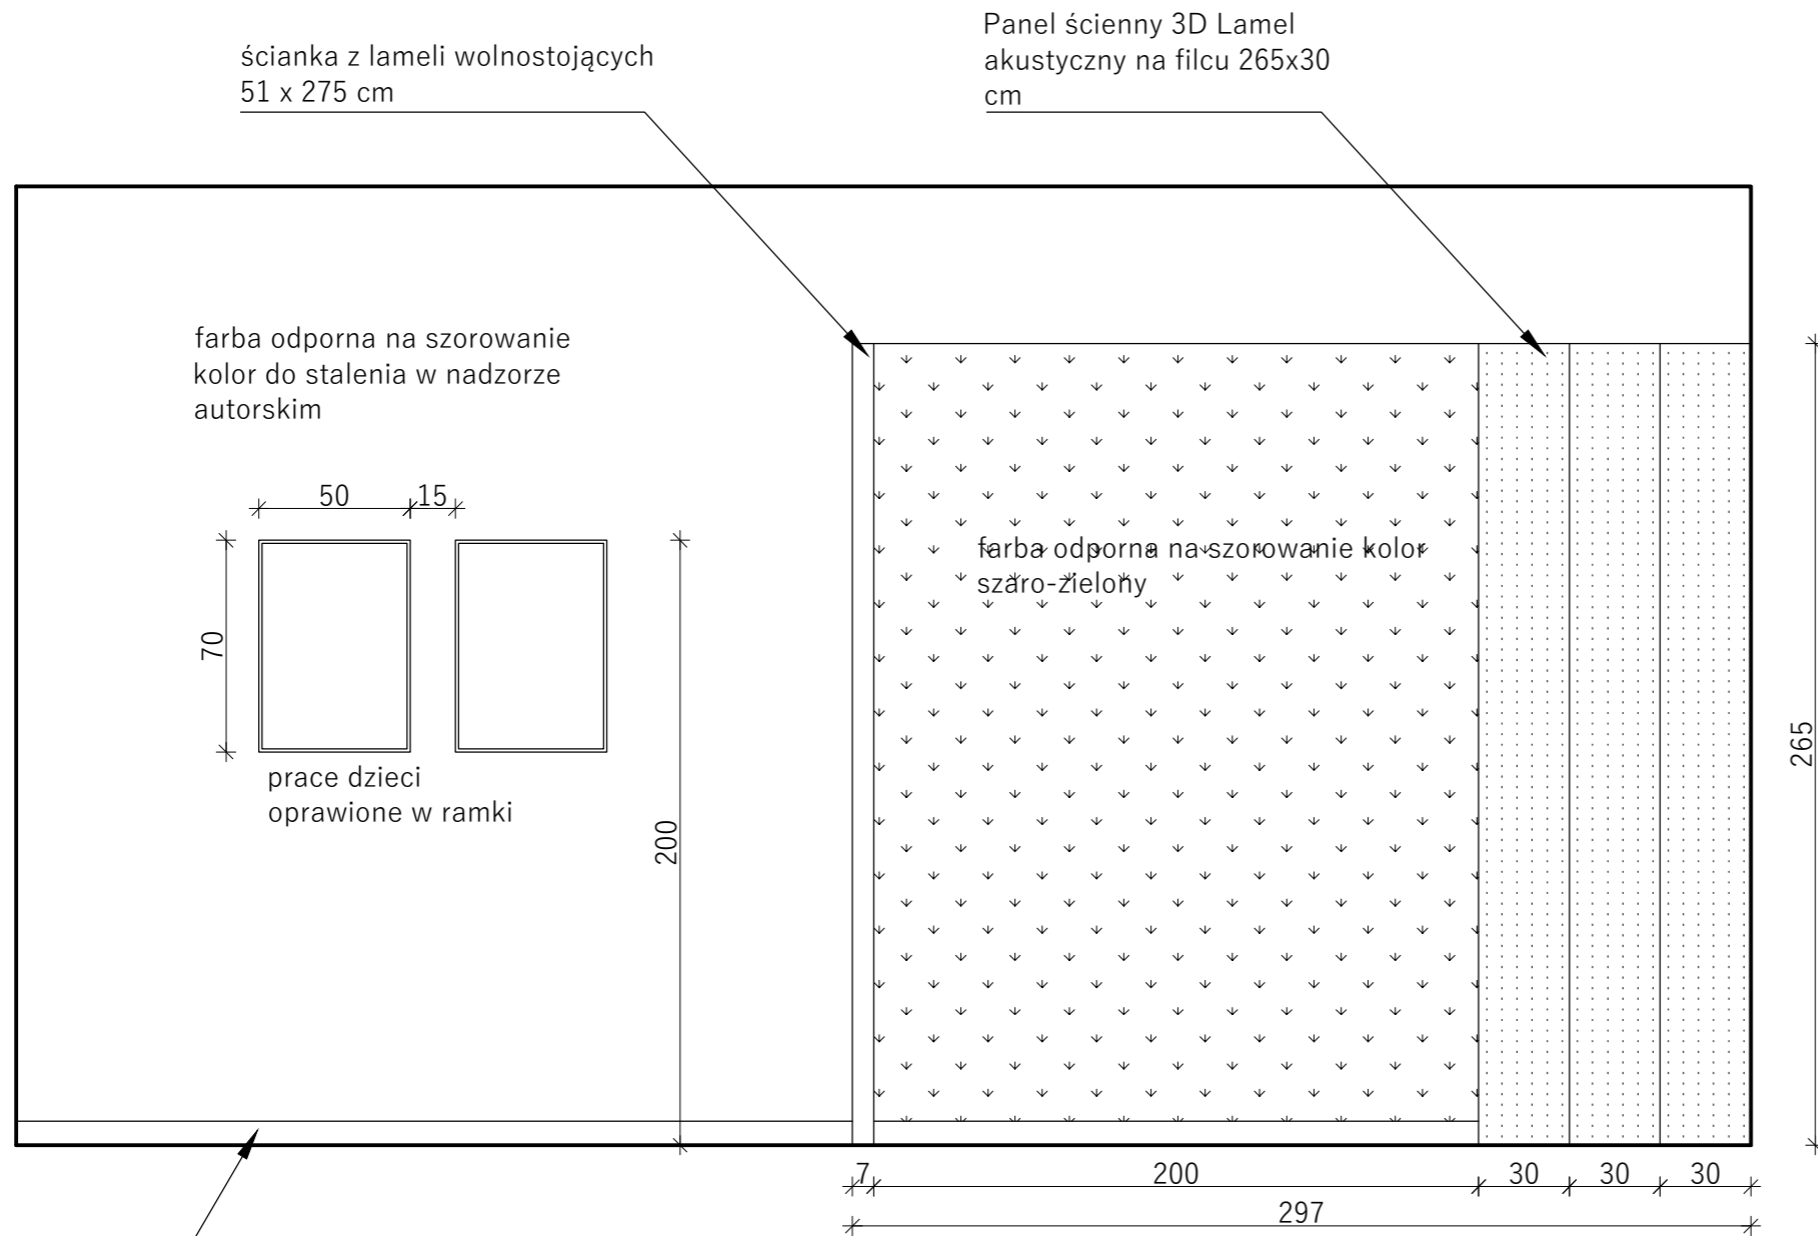

faza: KONCEPCJA

branża: ARCHITEKTURA

skala: 1:50

data: GRUDZIEŃ 2023

nr rys:

U - 11

ścianka z lameli wolnostojących  
51 x 275 cm

Panel ścienny 3D Lamel  
akustyczny na filcu 265x30  
cm