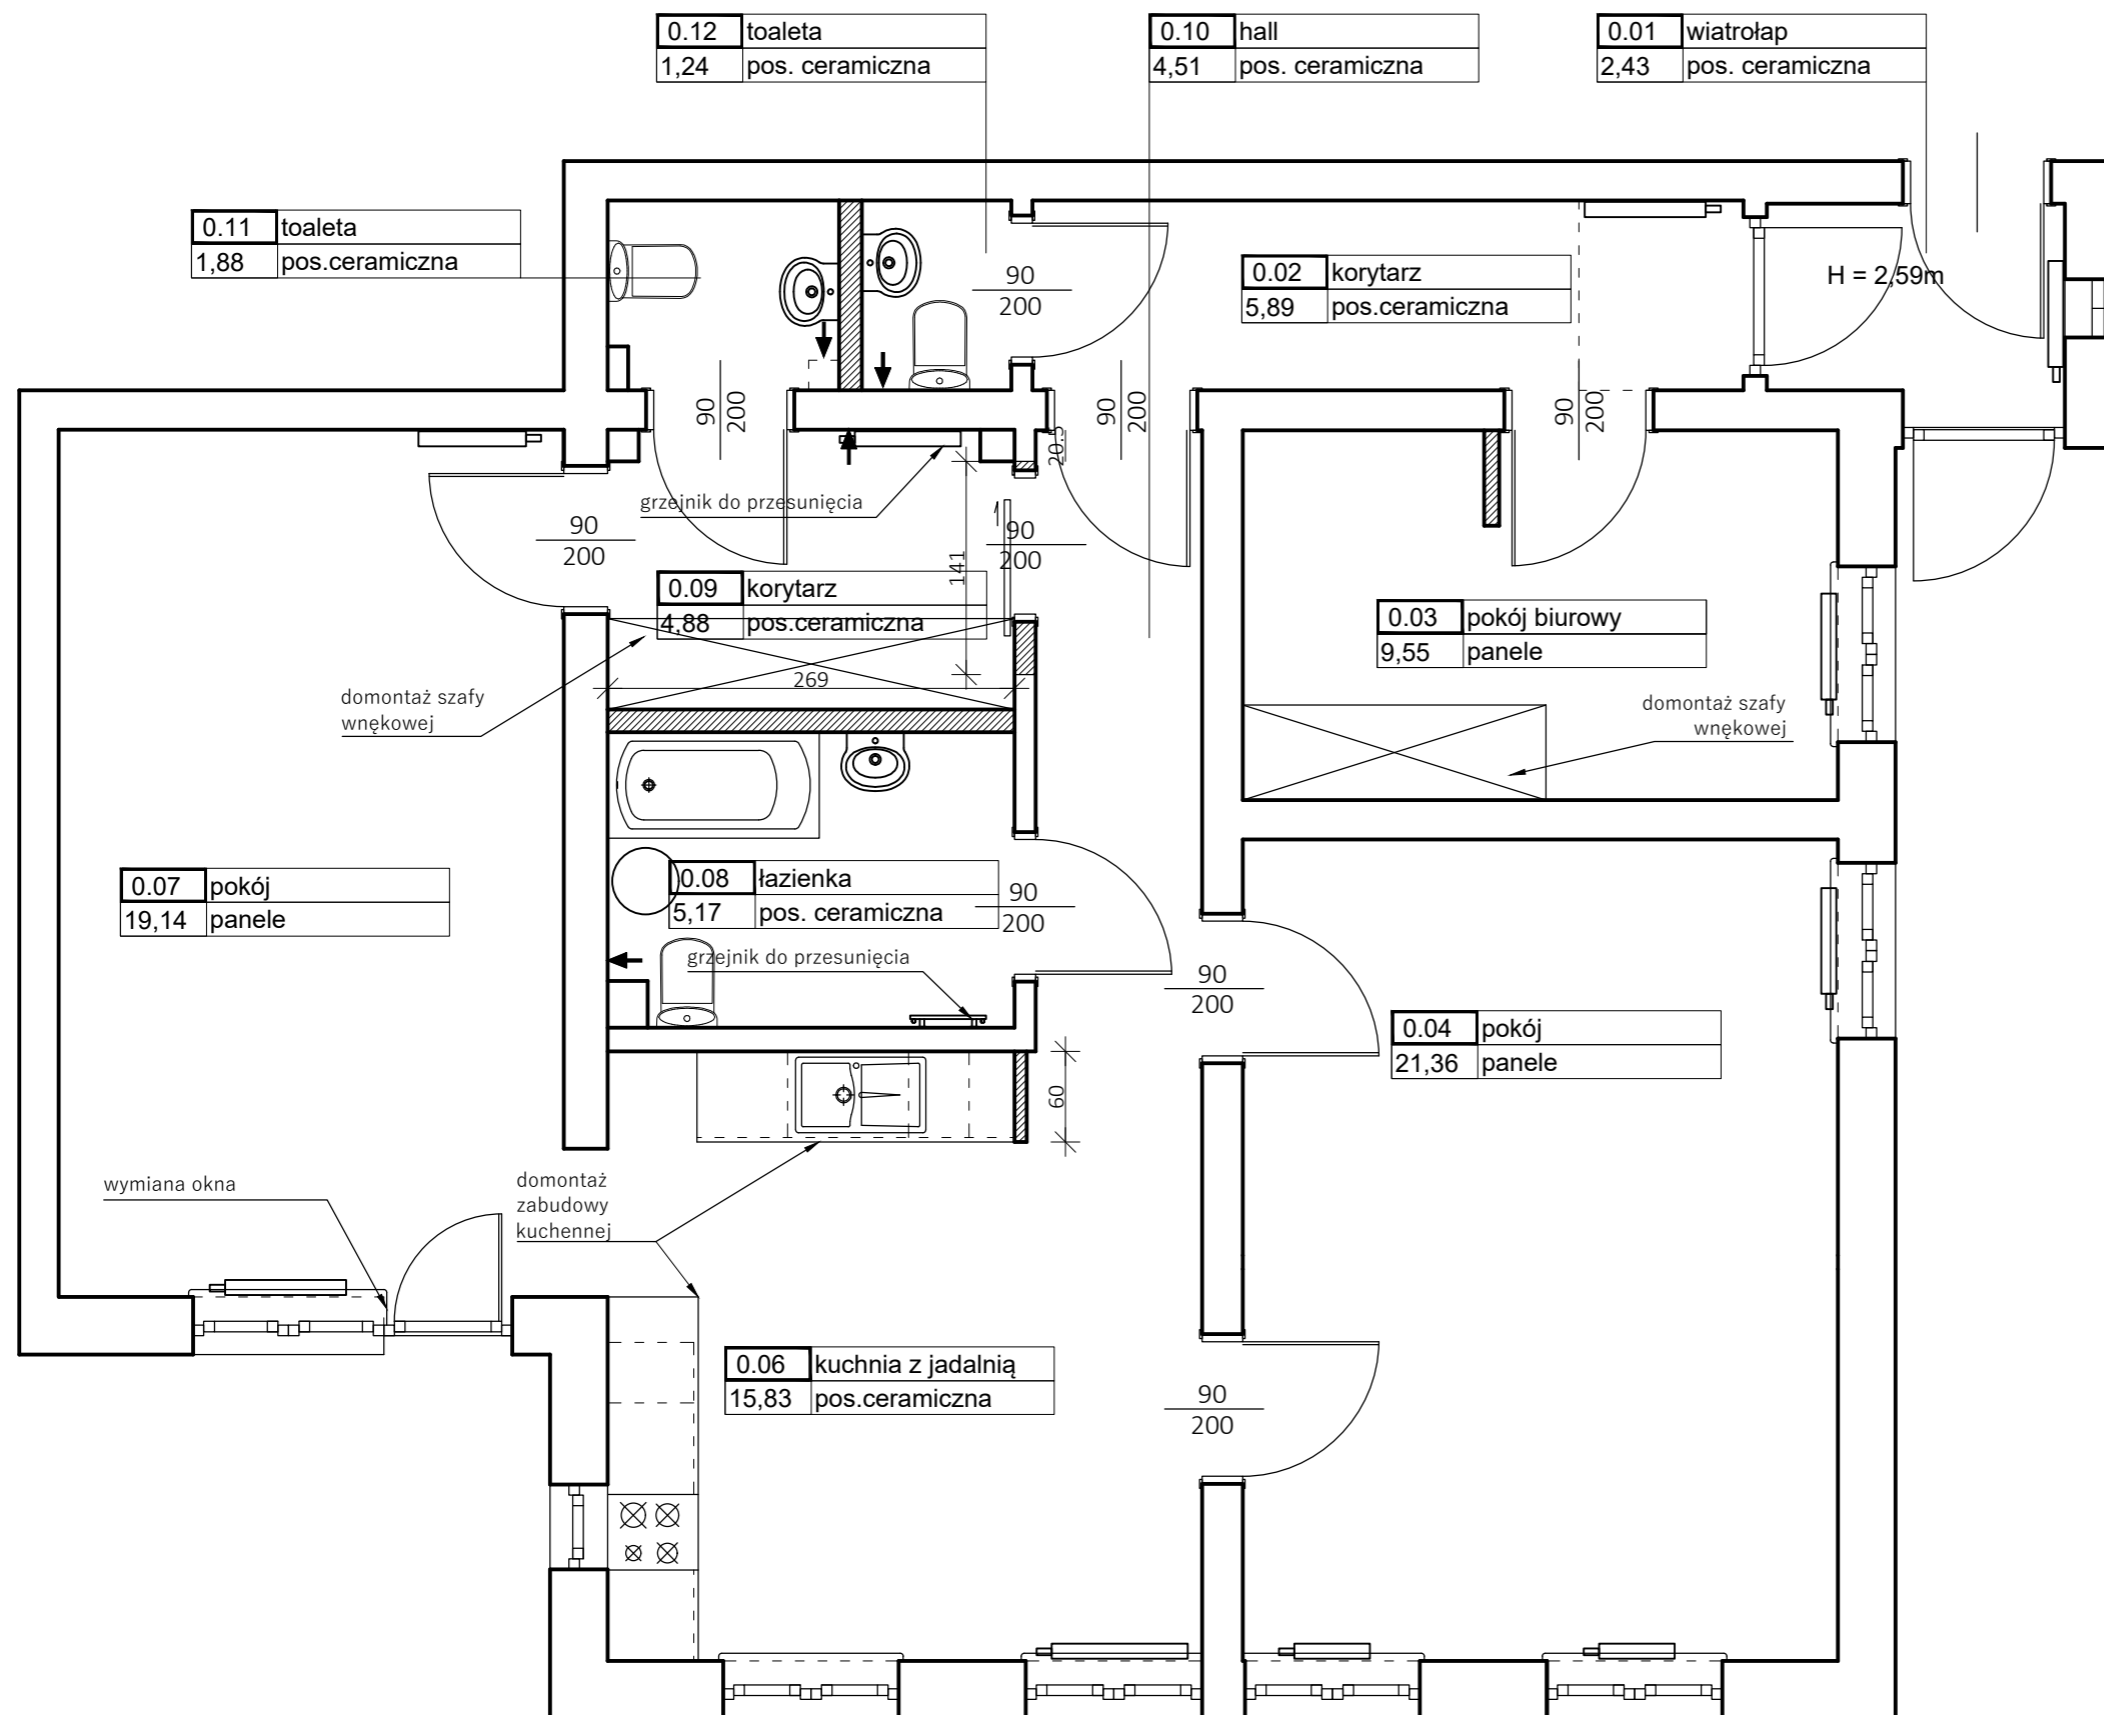

## UWAGI

- wszystkie wymiary sprawdzić w naturze.
- poziom 0,00 mierzony od gotowej posadzki

prace demontażowe:

- demontaż paneli w pokojach i listew przypodłogowych
- demontaż posadzek ceramicznych
- demontaż płytek ceramicznych na ścianach
- demontaż białego montażu w łazienkach
- demontaż sufitu podwieszonego w toalecie
- demontaż drzwi
- wyburzenia ścian wg rysunku
- pokój 007 - wymiana okna i poszerzenie okna balkonowego do 100 cm oraz dostosowanie parapetu