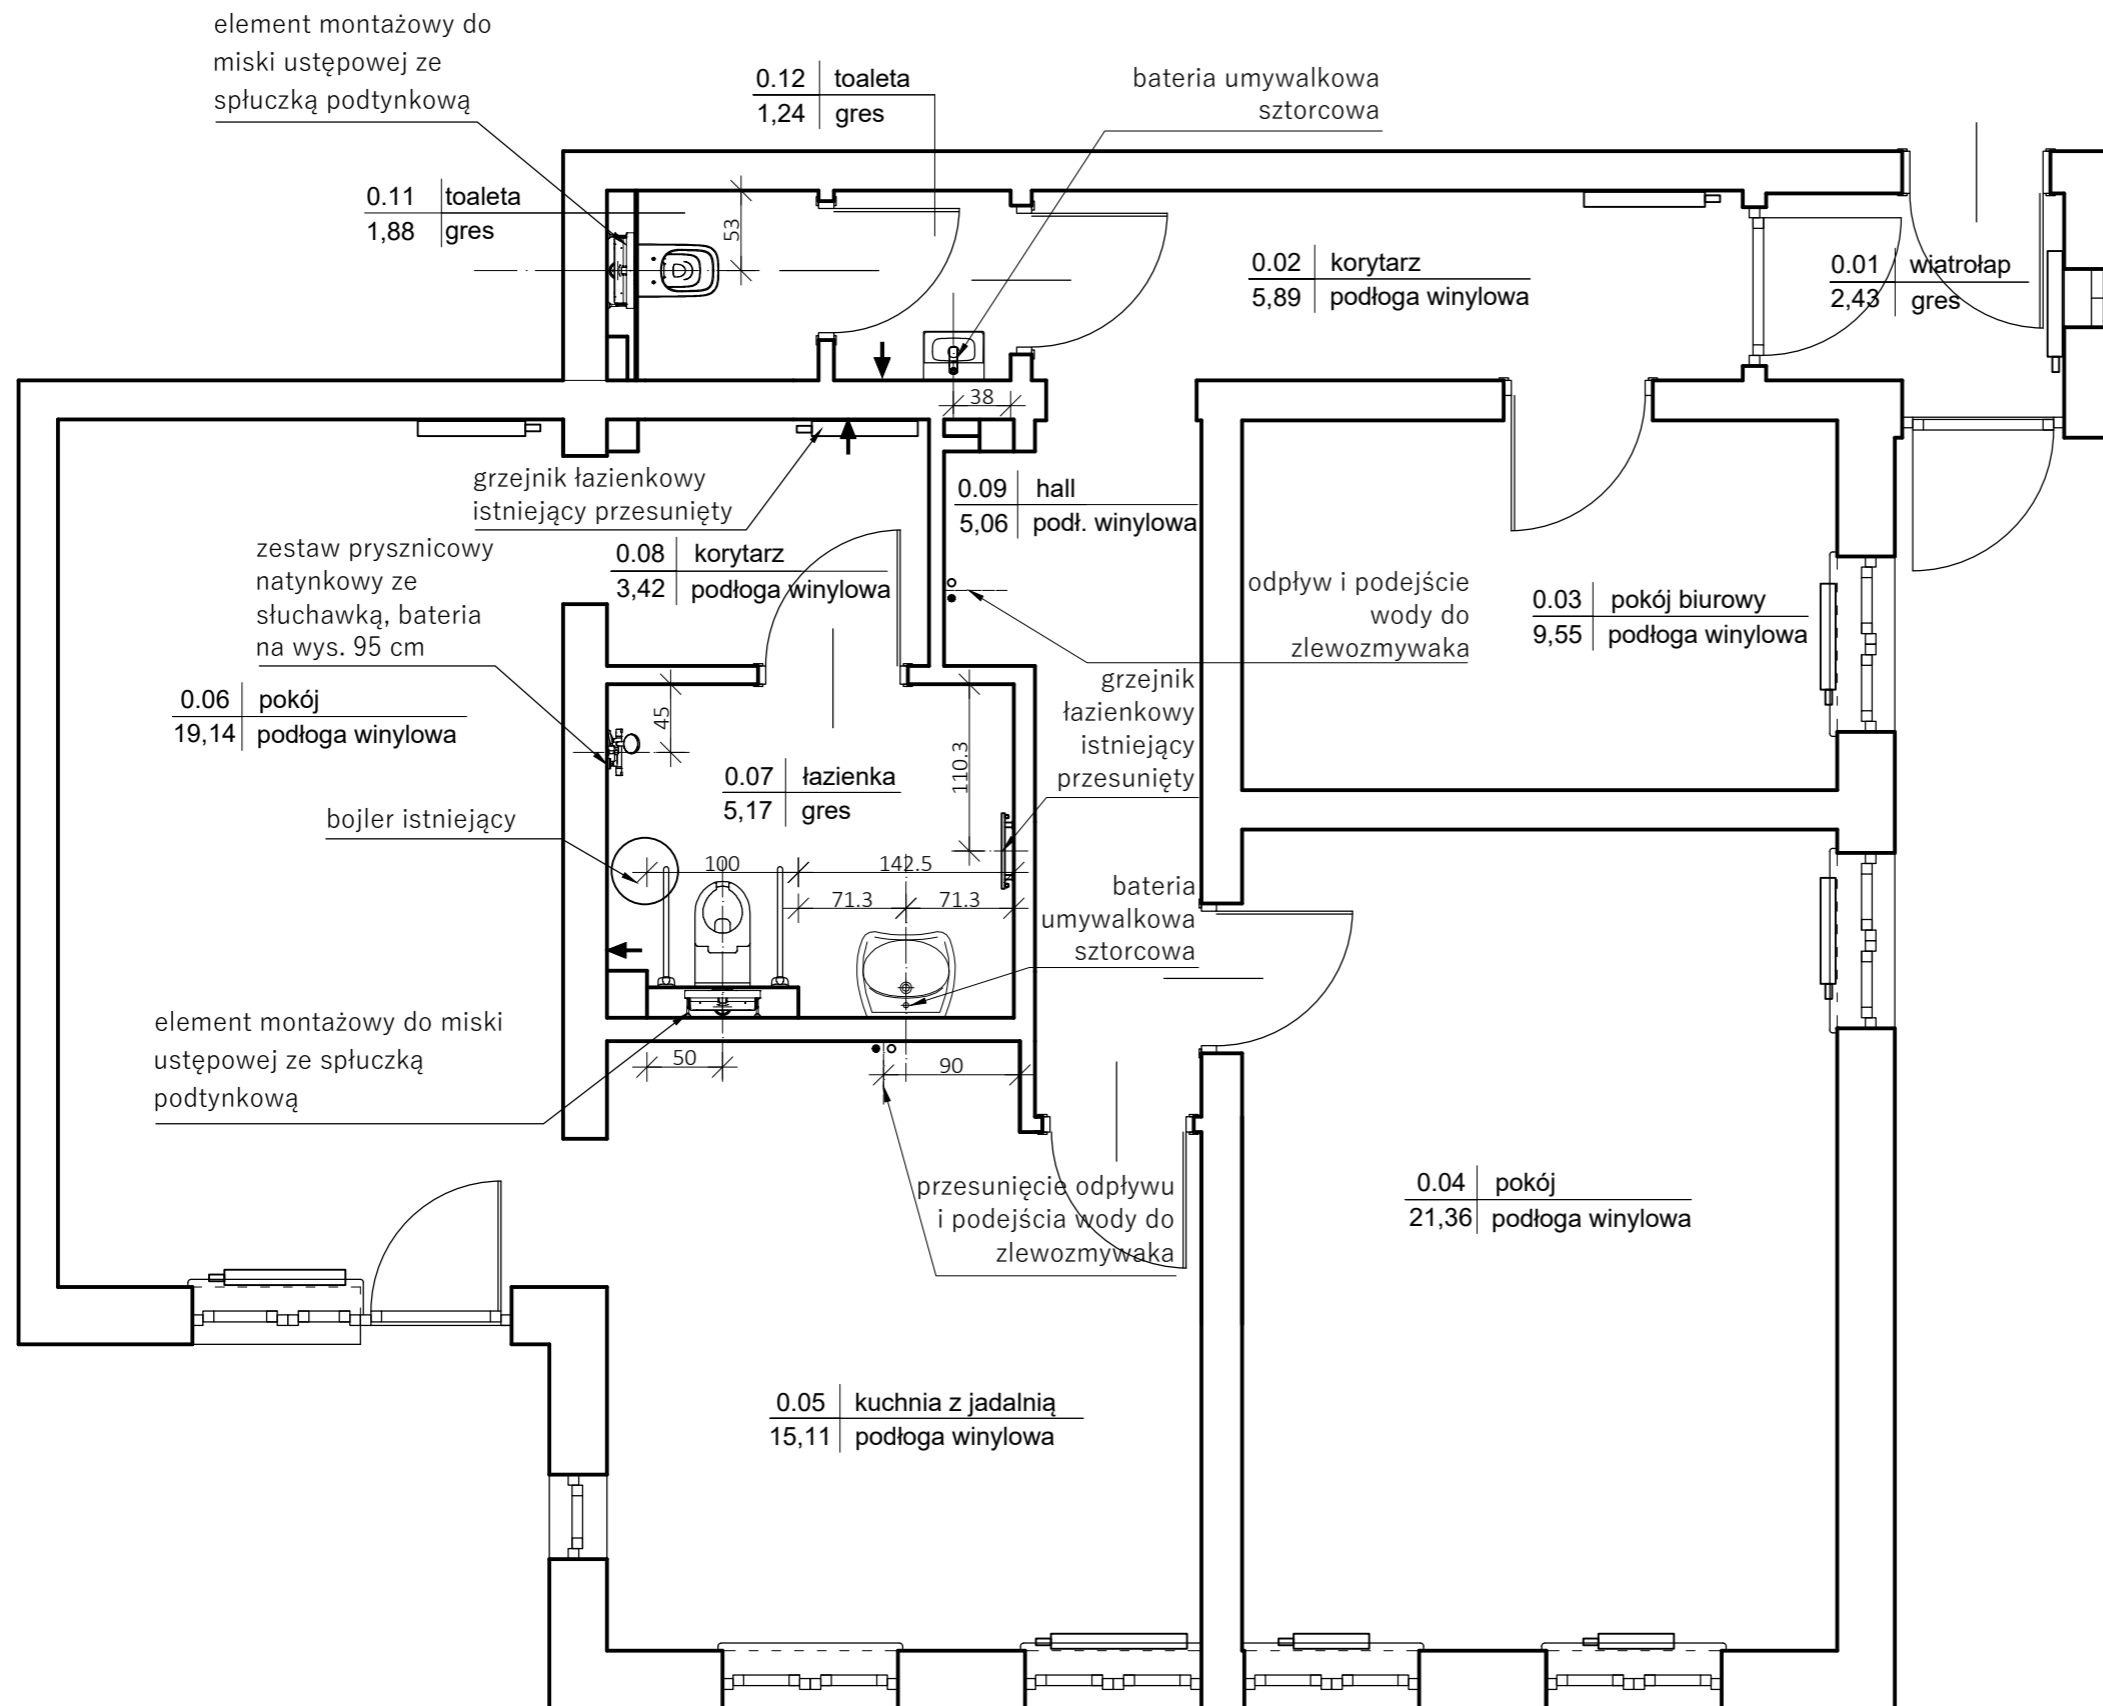

nazwa projektu:

aranżacja wnętrza

tytuł rysunku:

rzut - przesunięcia osprzętu elektrycznego

projektował:

arch. Agata Lach

branża: ARCHITEKTURA / WNĘTRZA

skala: 1:50 data: GRUDZIEŃ 2023 nr rys: P - 05