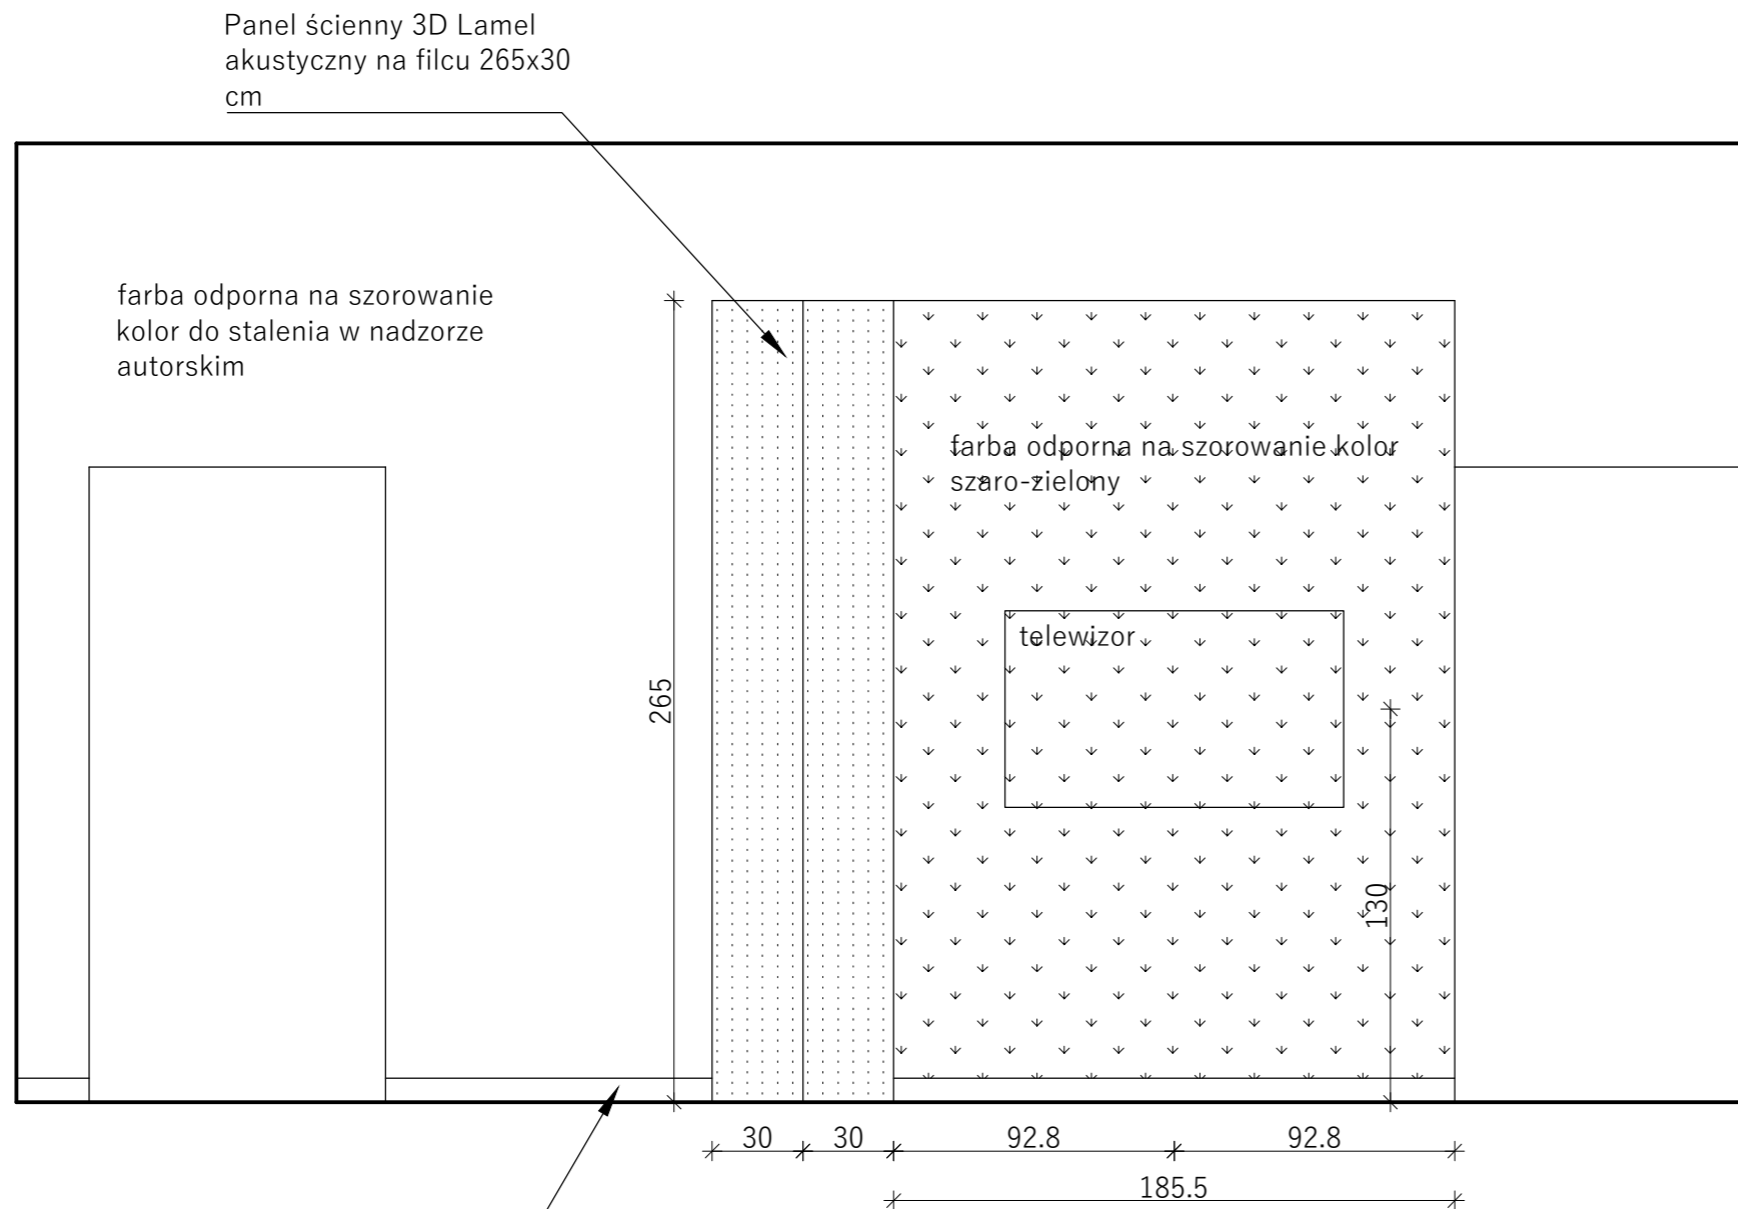

farba odporna na szorowanie  
kolor do stalenia w nadzorze  
autorskim

prace dzieci  
oprawione w ramki

farba odporna na szorowanie kolor  
szaro-zielony

Listwa przypodłogowa  
biała 6 cm

<b>UWAGI</b>			
<ul style="list-style-type: none"> <li>wszystkie wymiary sprawdzić w naturze.</li> <li>poziom 0,00 mierzony od gotowej posadzki</li> </ul>			
PRACE MONTAŻOWE:			
<ul style="list-style-type: none"> <li>montaż obrazków</li> <li>montaż paneli ściennych</li> <li>montaż ścianki ażurowej</li> </ul>			
wykonawca:			
<b>DECOCHATA AGATA LACH</b> ul.Strzelców 1c/1, 01-348 Warszawa tel.602 455 908			
inwestor:			
<b>PAŁAC MŁODZIEŻY w WARSZAWIE</b> Pl. Defilad 1 (PKiN) 00-901 Warszawa			
adres inwestycji:			
Ośrodek Warszawskiego Pałacu Młodzieży w Pieczarkach 11-610 Pozezdrze			
nazwa projektu:			
aranżacja wnętrza			
tytuł rysunku:			
POKÓJ - widok ściany 1			
projektował:			
arch. Agata Lach			
faza:	KONCEPCJA		
branża:	ARCHITEKTURA		
skala:	1:50	data:	GRUDZIEŃ 2023
			nr rys: <b>U - 12</b>