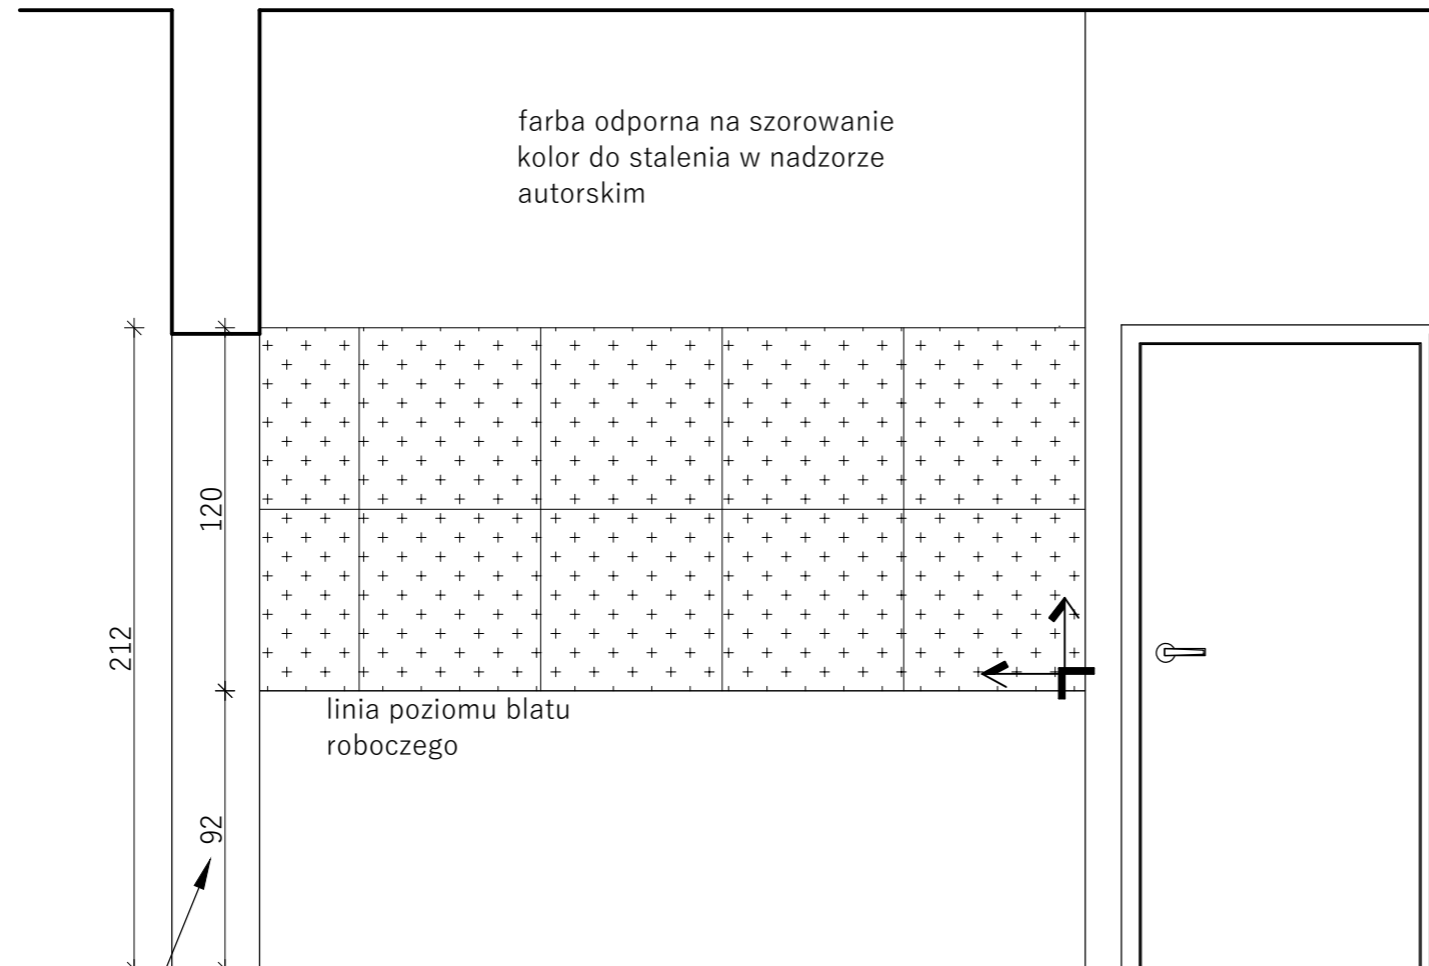

faza: KONCEPCJA

branża: ARCHITEKTURA

skala: 1:50

data: GRUDZIEŃ 2023

nr rys:

U - 14

wymiar dostosować  
do poziomu blatu  
roboczego