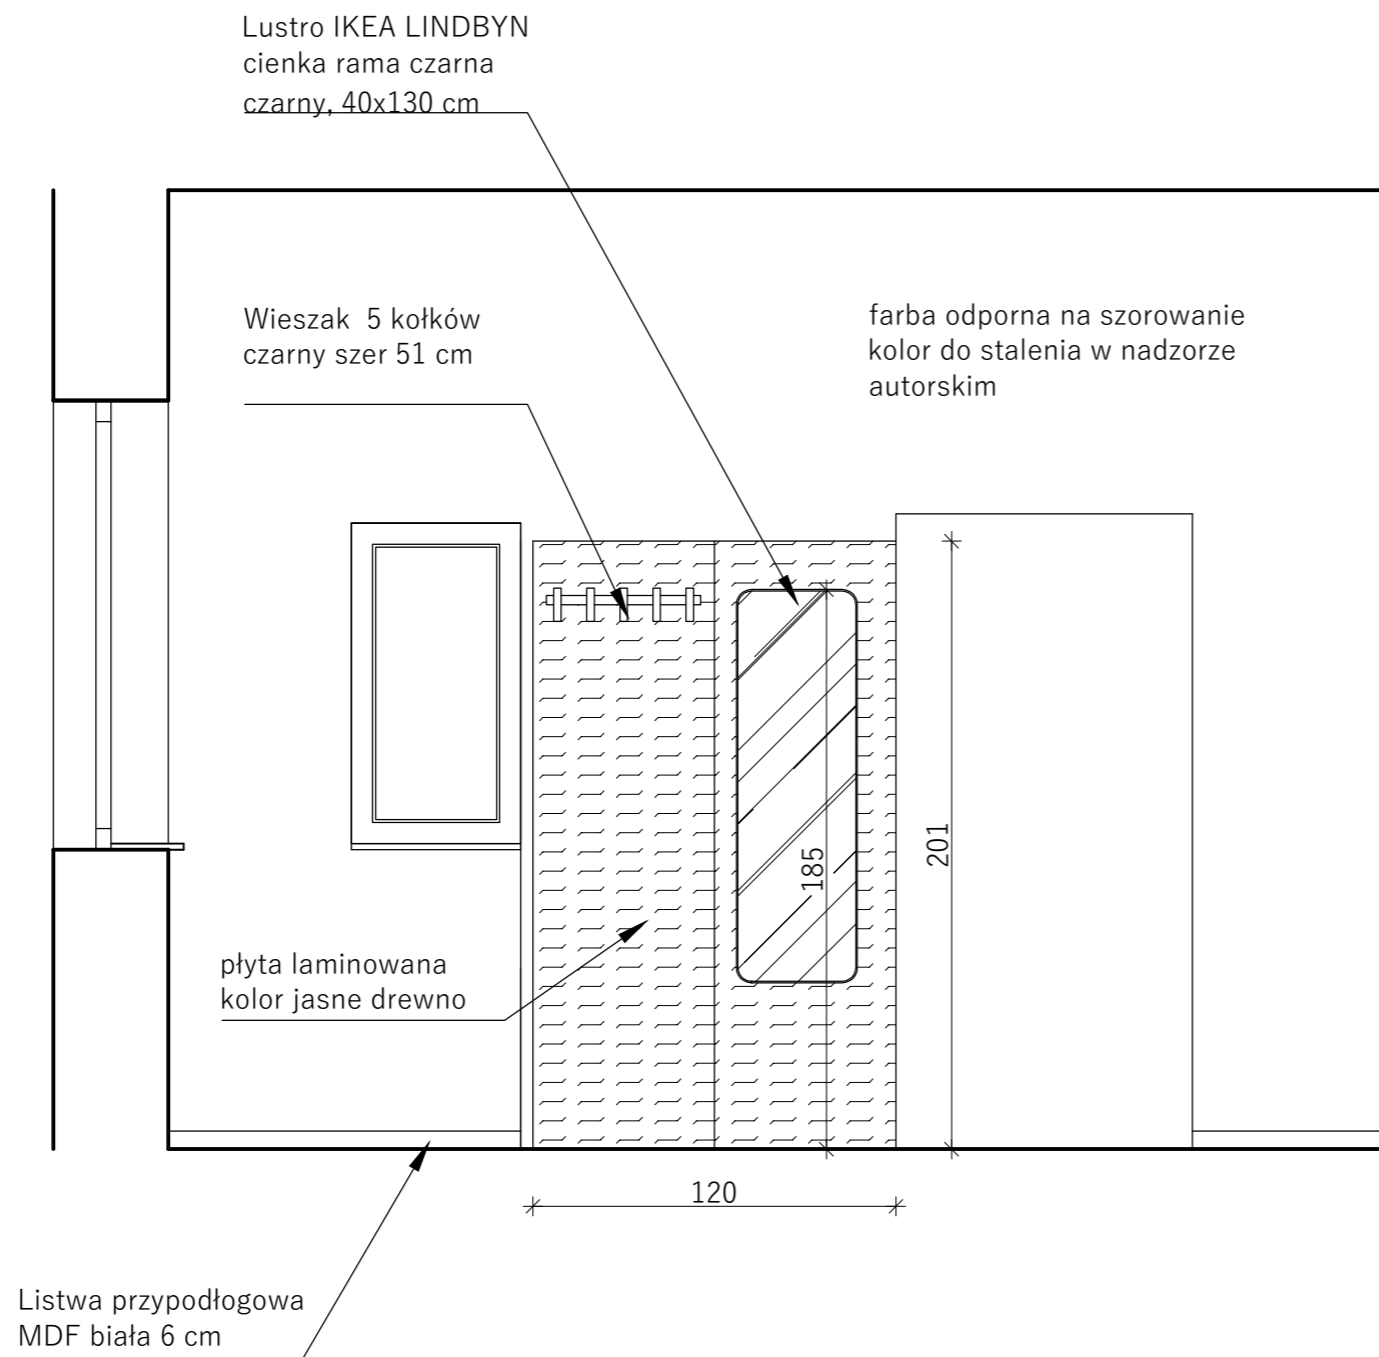

UWAGI

- wszystkie wymiary sprawdzić w naturze.
- poziom 0,00 mierzony od gotowej posadzki

PRACE MONTAŻOWE:

- montaż paneli ściennych
- montaż lustra
- montaż wieszaków ściennych

wykonawca:

DECOCHATA AGATA LACH
ul. Strzelców 1c/1, 01-348 Warszawa
tel. 602 455 908

inwestor:

PAŁAC MŁODZIEŻY w WARSZAWIE
Pl. Defilad 1 (PKiN)
00-901 Warszawa

adres inwestycji:

Ośrodek Warszawskiego
Pałacu Młodzieży w Pieczarkach
11-610 Pozezdrze

nazwa projektu:

aranżacja wnętrza

tytuł rysunku:

KUCHNIA- widok ściany 3

projektował:

arch. Agata Lach

faza: KONCEPCJA

branża: ARCHITEKTURA

skala: 1:50

data: GRUDZIEŃ 2023

nr rys:

U - 14