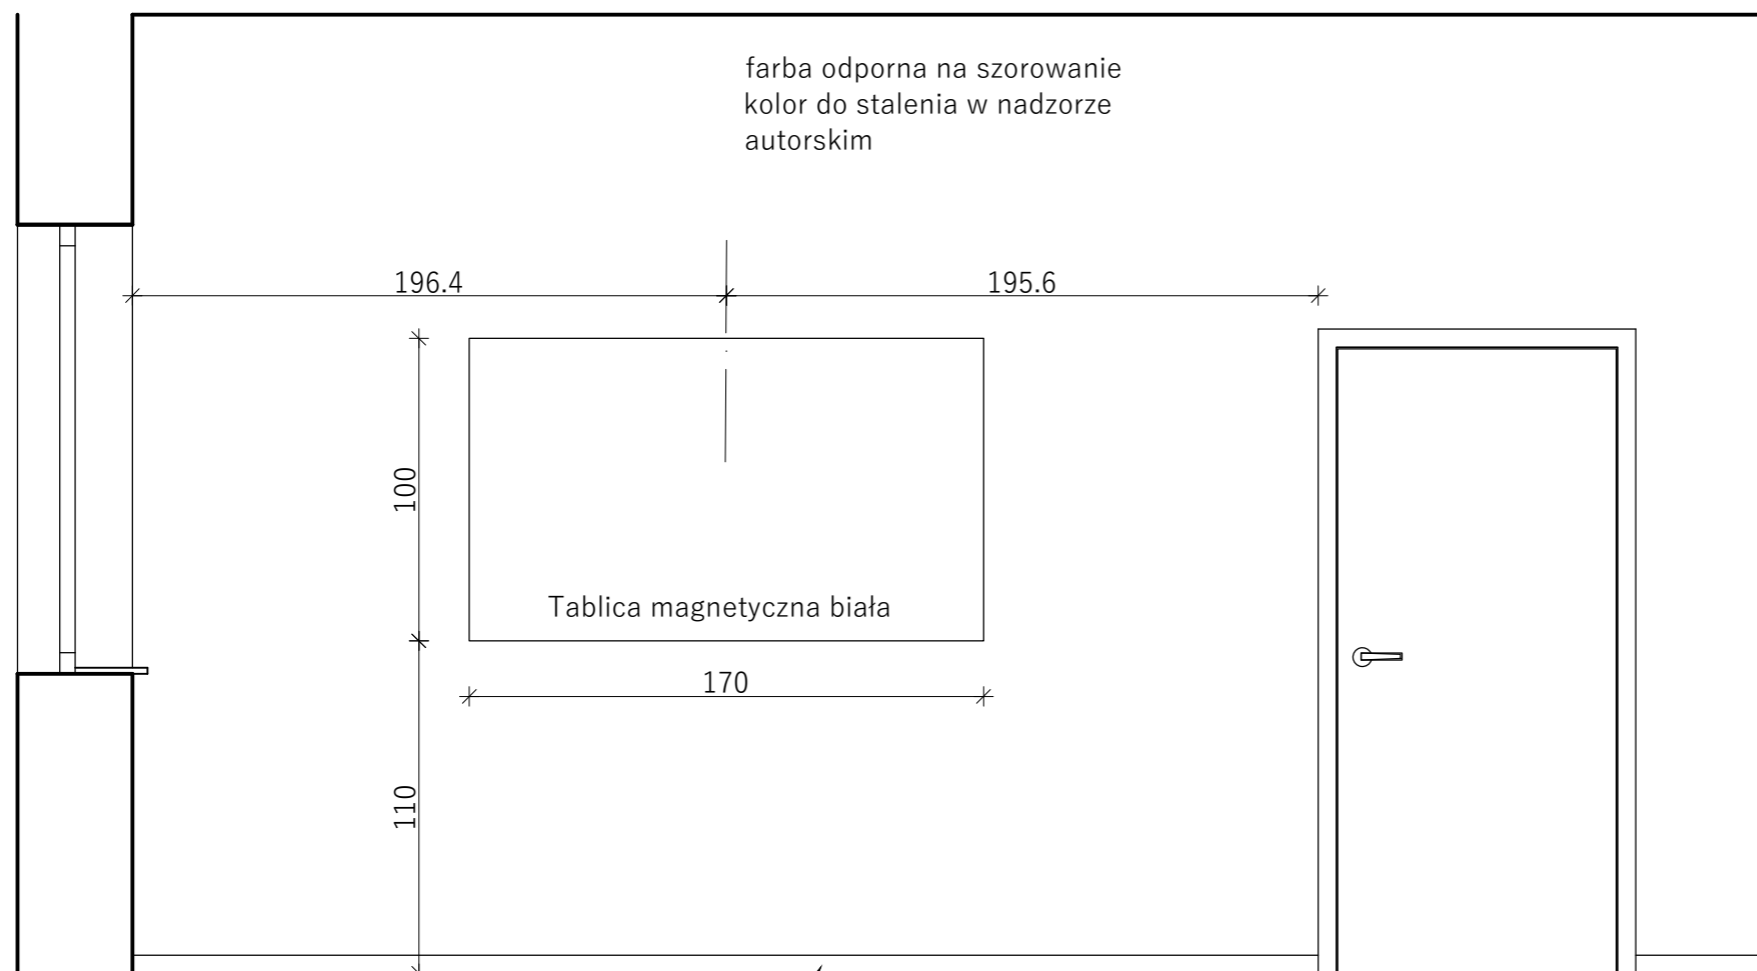

#### PRACE MONTAŻOWE:

- montaż tablicy magnetycznej

widok ściany 6

Listwa przypodłogowa  
MDF biała 6 cm

wykonawca:

DECOCHATA AGATA LACH  
ul. Strzelców 1c/1, 01-348 Warszawa  
tel. 602 455 908

inwestor:

PAŁAC MŁODZIEŻY w WARSZAWIE  
Pl. Defilad 1 (PKiN)  
00-901 Warszawa