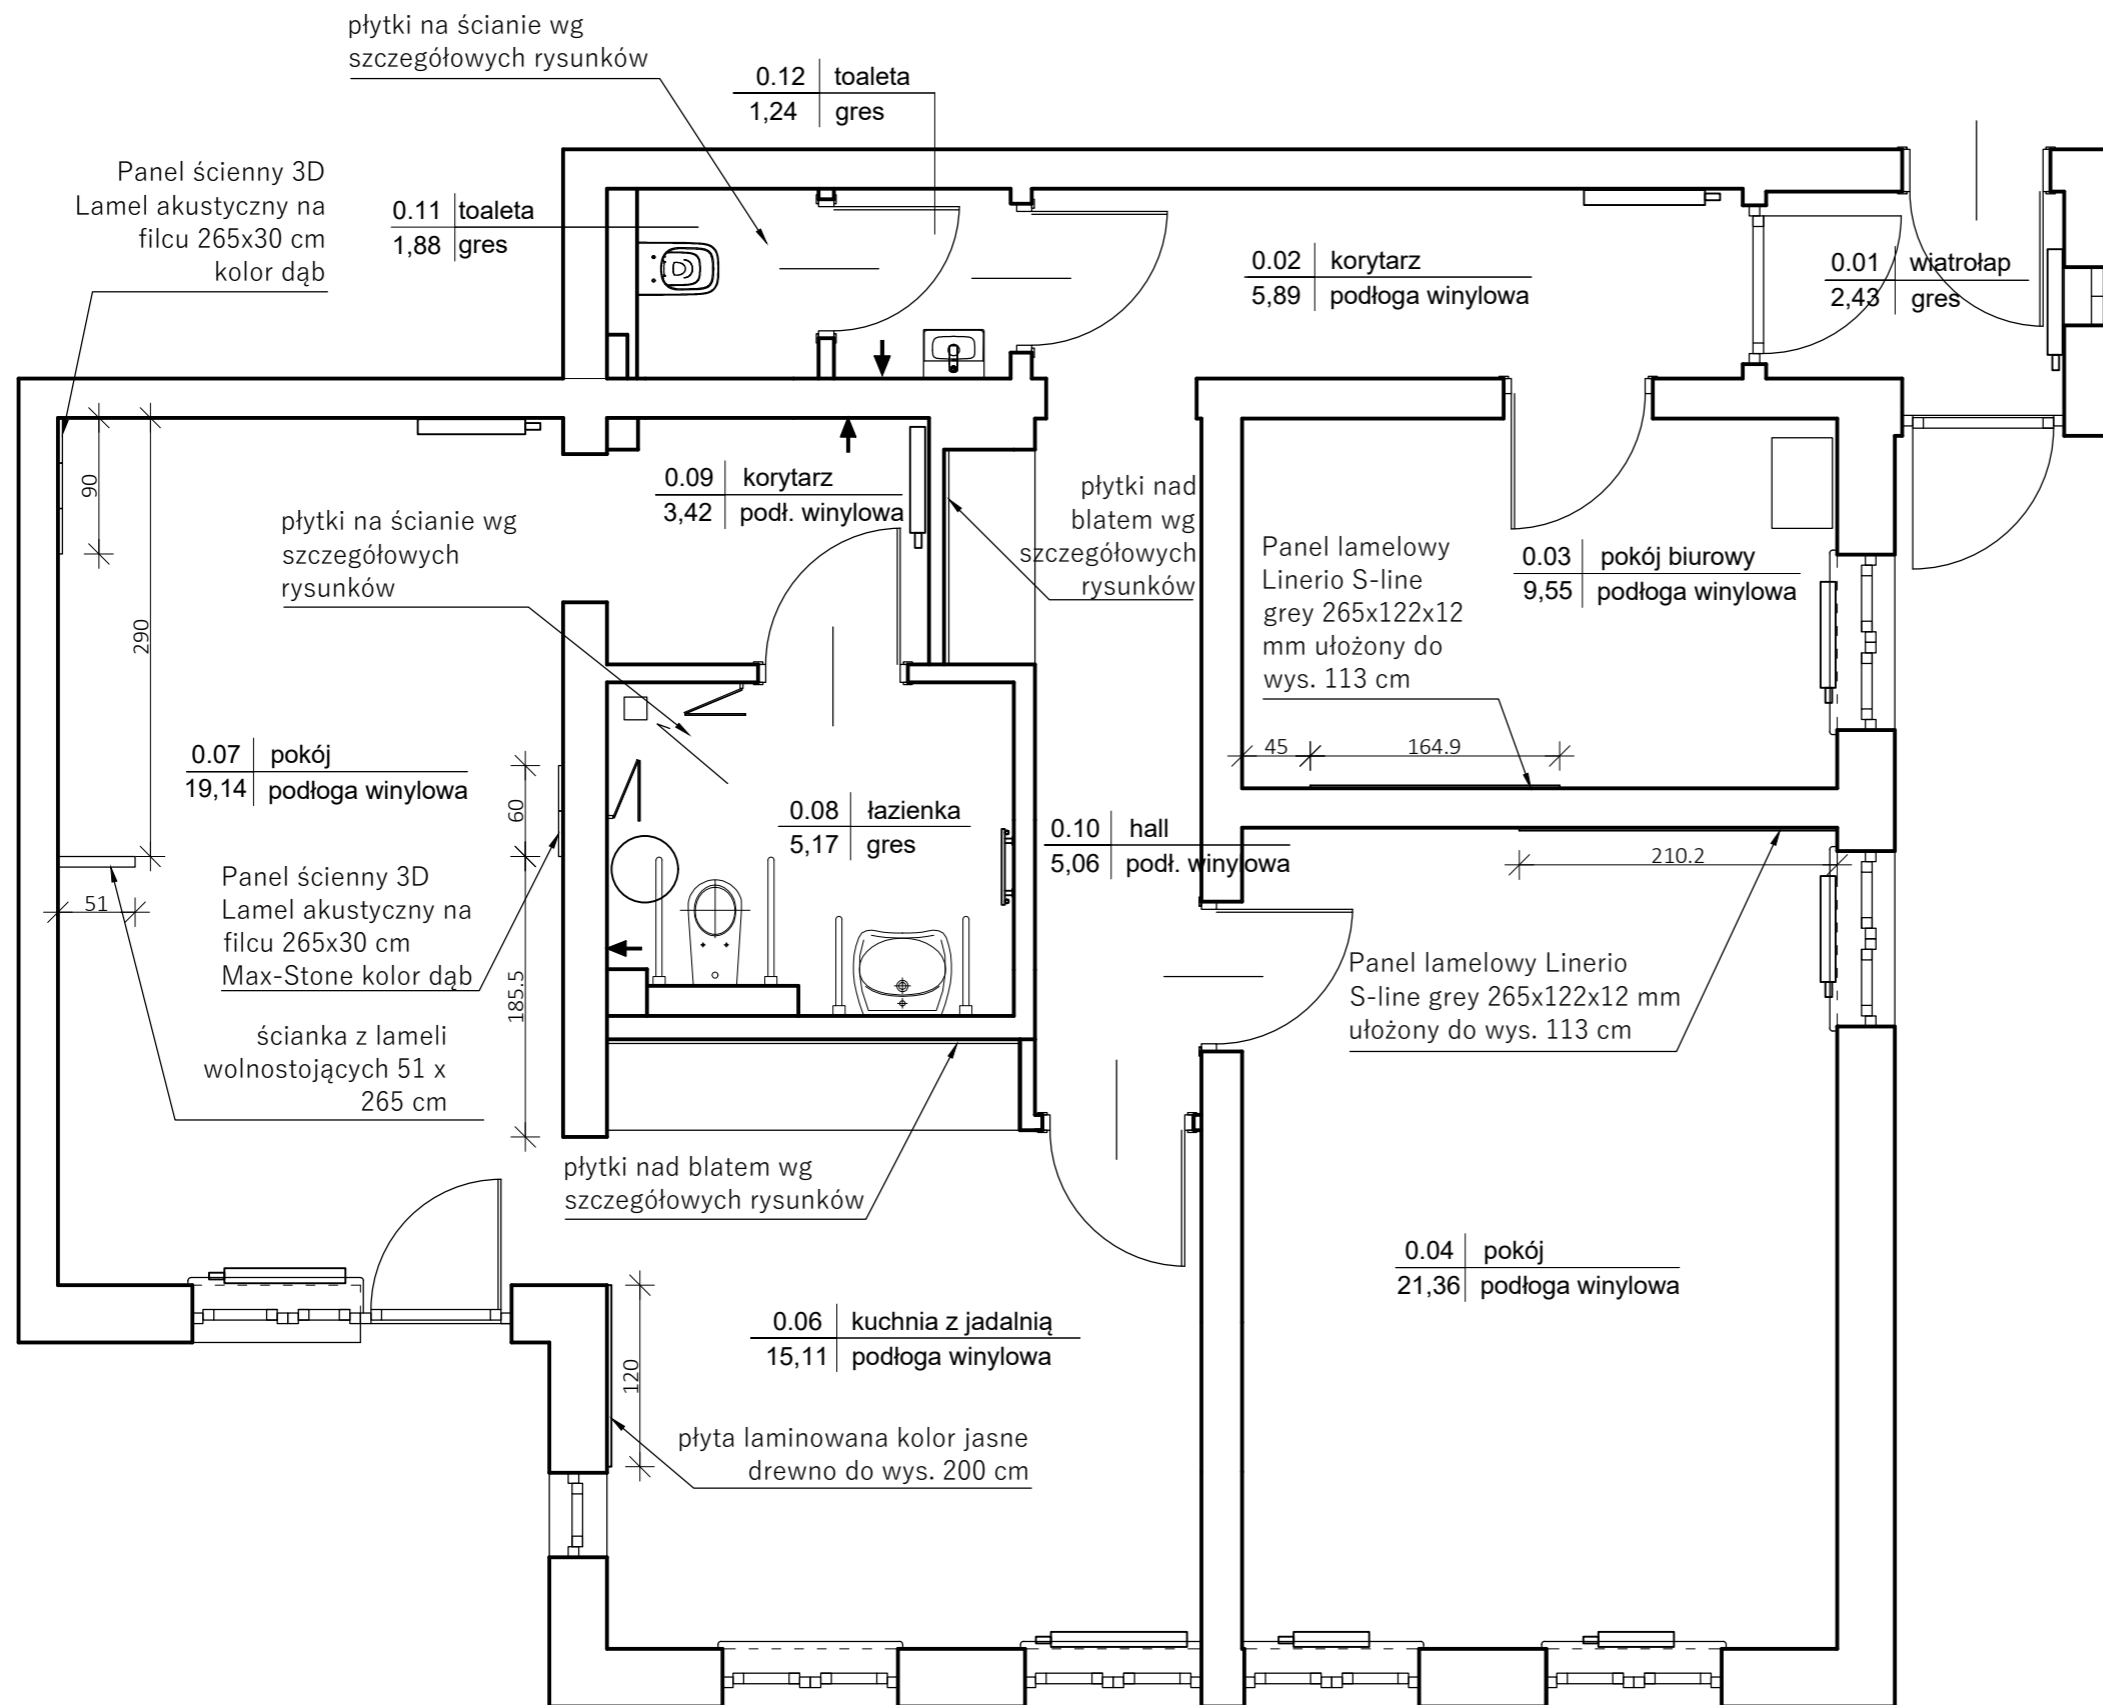

UWAGI

- wszystkie wymiary sprawdzić w naturze.
- poziom 0,00 mierzony od gotowej posadzki

ściany farba odporna na szorowanie kolor do ustalenia w nadzorze autorskim

wykonawca:

DECOCHATA AGATA LACH
ul.Strzelców 1c/1, 01-348 Warszawa
tel.602 455 908

inwestor:

PAŁAC MŁODZIEŻY w WARSZAWIE
Pl. Defilad 1 (PKiN)
00-901 Warszawa

adres inwestycji:

Ośrodek Warszawskiego
Pałacu Młodzieży w Pieczarkach
11-610 Pozezdrze

nazwa projektu:

aranżacja wnętrza

tytuł rysunku:

rzut - PROJEKT OKŁADZIN ŚCIENNYCH

projektował:

arch. Agata Lach

branża: ARCHITEKTURA

skala: 1:50

data: GRUDZIEŃ 2023

nr rys: P - 08