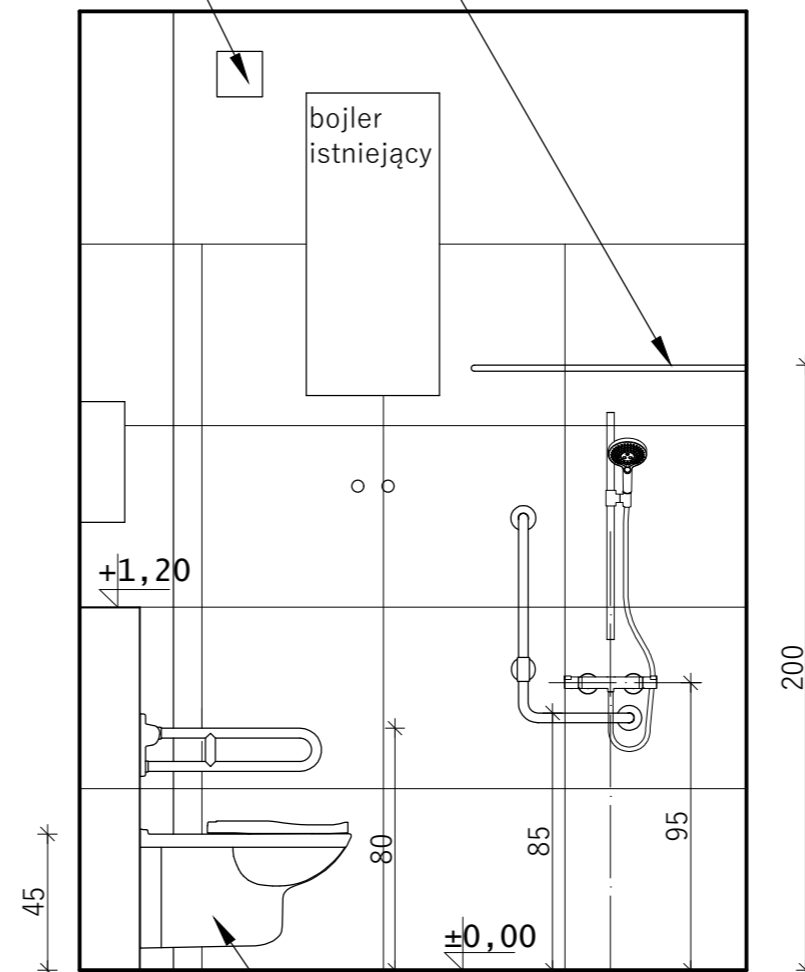

łazienka - widok ściany A i B

projektował:

arch. Agata Lach

faza: KONCEPCJA

branża: ARCHITEKTURA

skala: 1:50

data: GRUDZIEŃ 2023

nr rys: U - 08

lustro w czarnej ramie 40x150 cm

IKEA HAGAÅN Otwarta szafka ścienna, imitacja dębu, 40x15x95 cm lub równorzędna

kinkiet łazienkowy

ściana C

Jednouchwytowa bateria umywalkowa chrom dostosowana dla osoby niepełnosprawnej

Dostępna Łazienka umywalka 66x55 cm biała

drążek prysznicowy na zasłonę

wentylacja

ściana D

Dostępna Łazienka miska WC wisząca biała