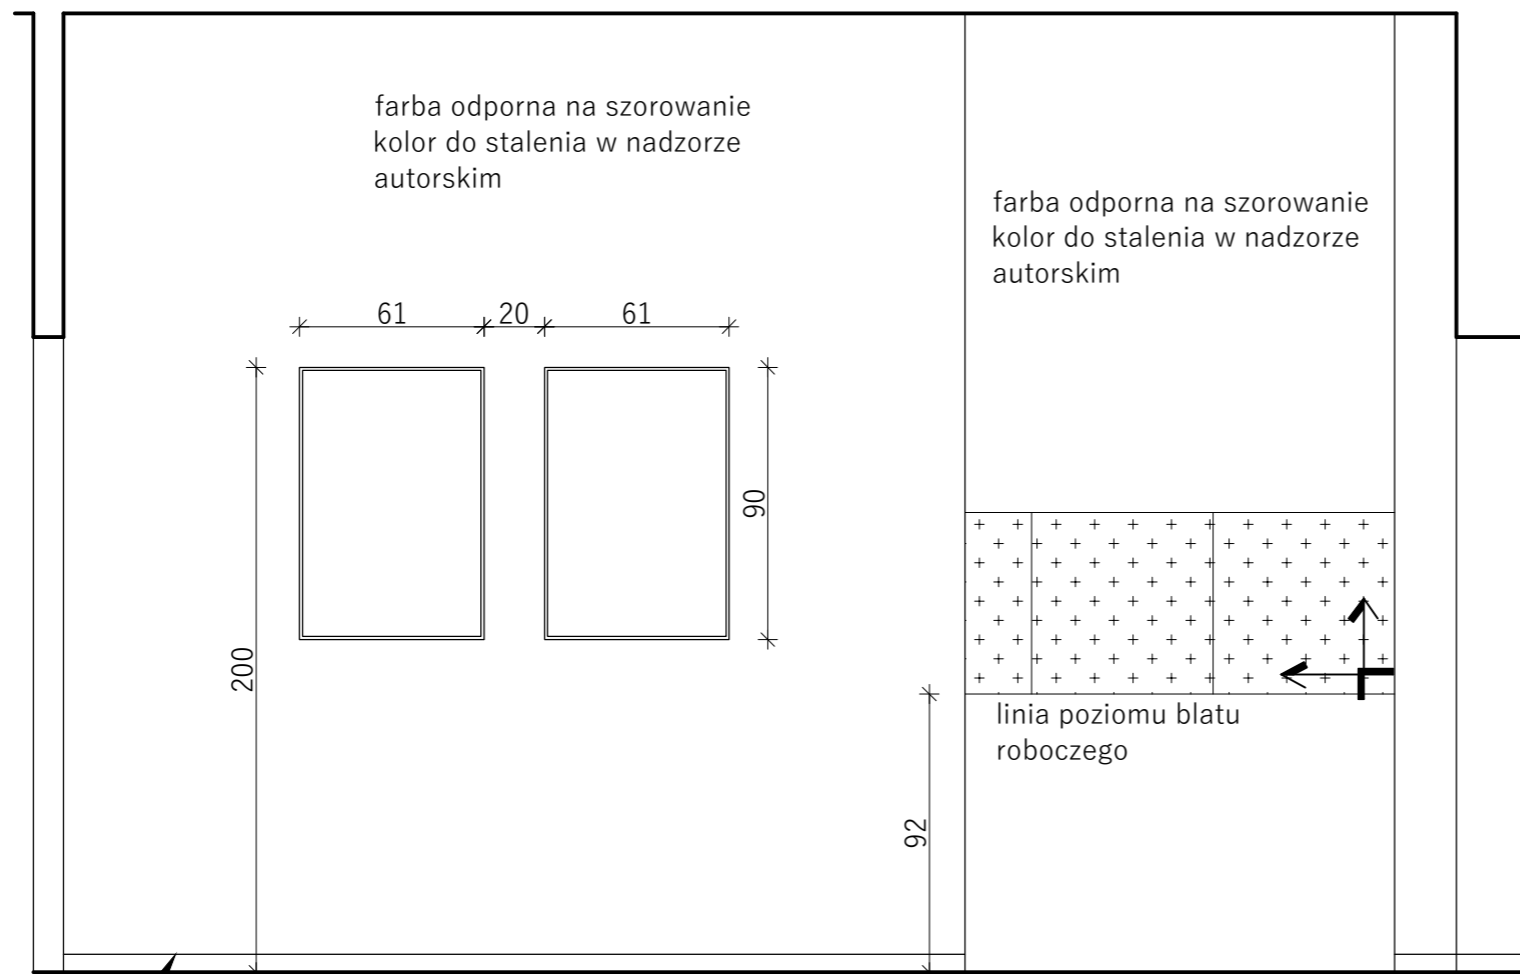

Listwa przypodłogowa
MDF biała 6 cm

UWAGI

- wszystkie wymiary sprawdzić w naturze.
- poziom 0,00 mierzony od gotowej posadzki

Gres szkliony Ardenza 59.6 X
59.6 Keros Ceramica

fuga 1 mm kolor jaśminowy

PRACE MONTAŻOWE:

- montaż obrazków

początek układania płytek

wykonawca:

DECOCHATA AGATA LACH
ul. Strzelców 1c/1, 01-348 Warszawa
tel. 602 455 908

inwestor:

PAŁAC MŁODZIEŻY w WARSZAWIE
Pl. Defilad 1 (PKiN)
00-901 Warszawa

adres inwestycji:

Ośrodek Warszawskiego
Pałacu Młodzieży w Pieczarkach
11-610 Pozezdrze

nazwa projektu:

aranżacja wnętrza

tytuł rysunku:

HALL- widok ściany 5

projektował:

arch. Agata Lach

faza: KONCEPCJA

branża: ARCHITEKTURA

skala: 1:50

data: GRUDZIEŃ 2023

nr rys:

U - 16